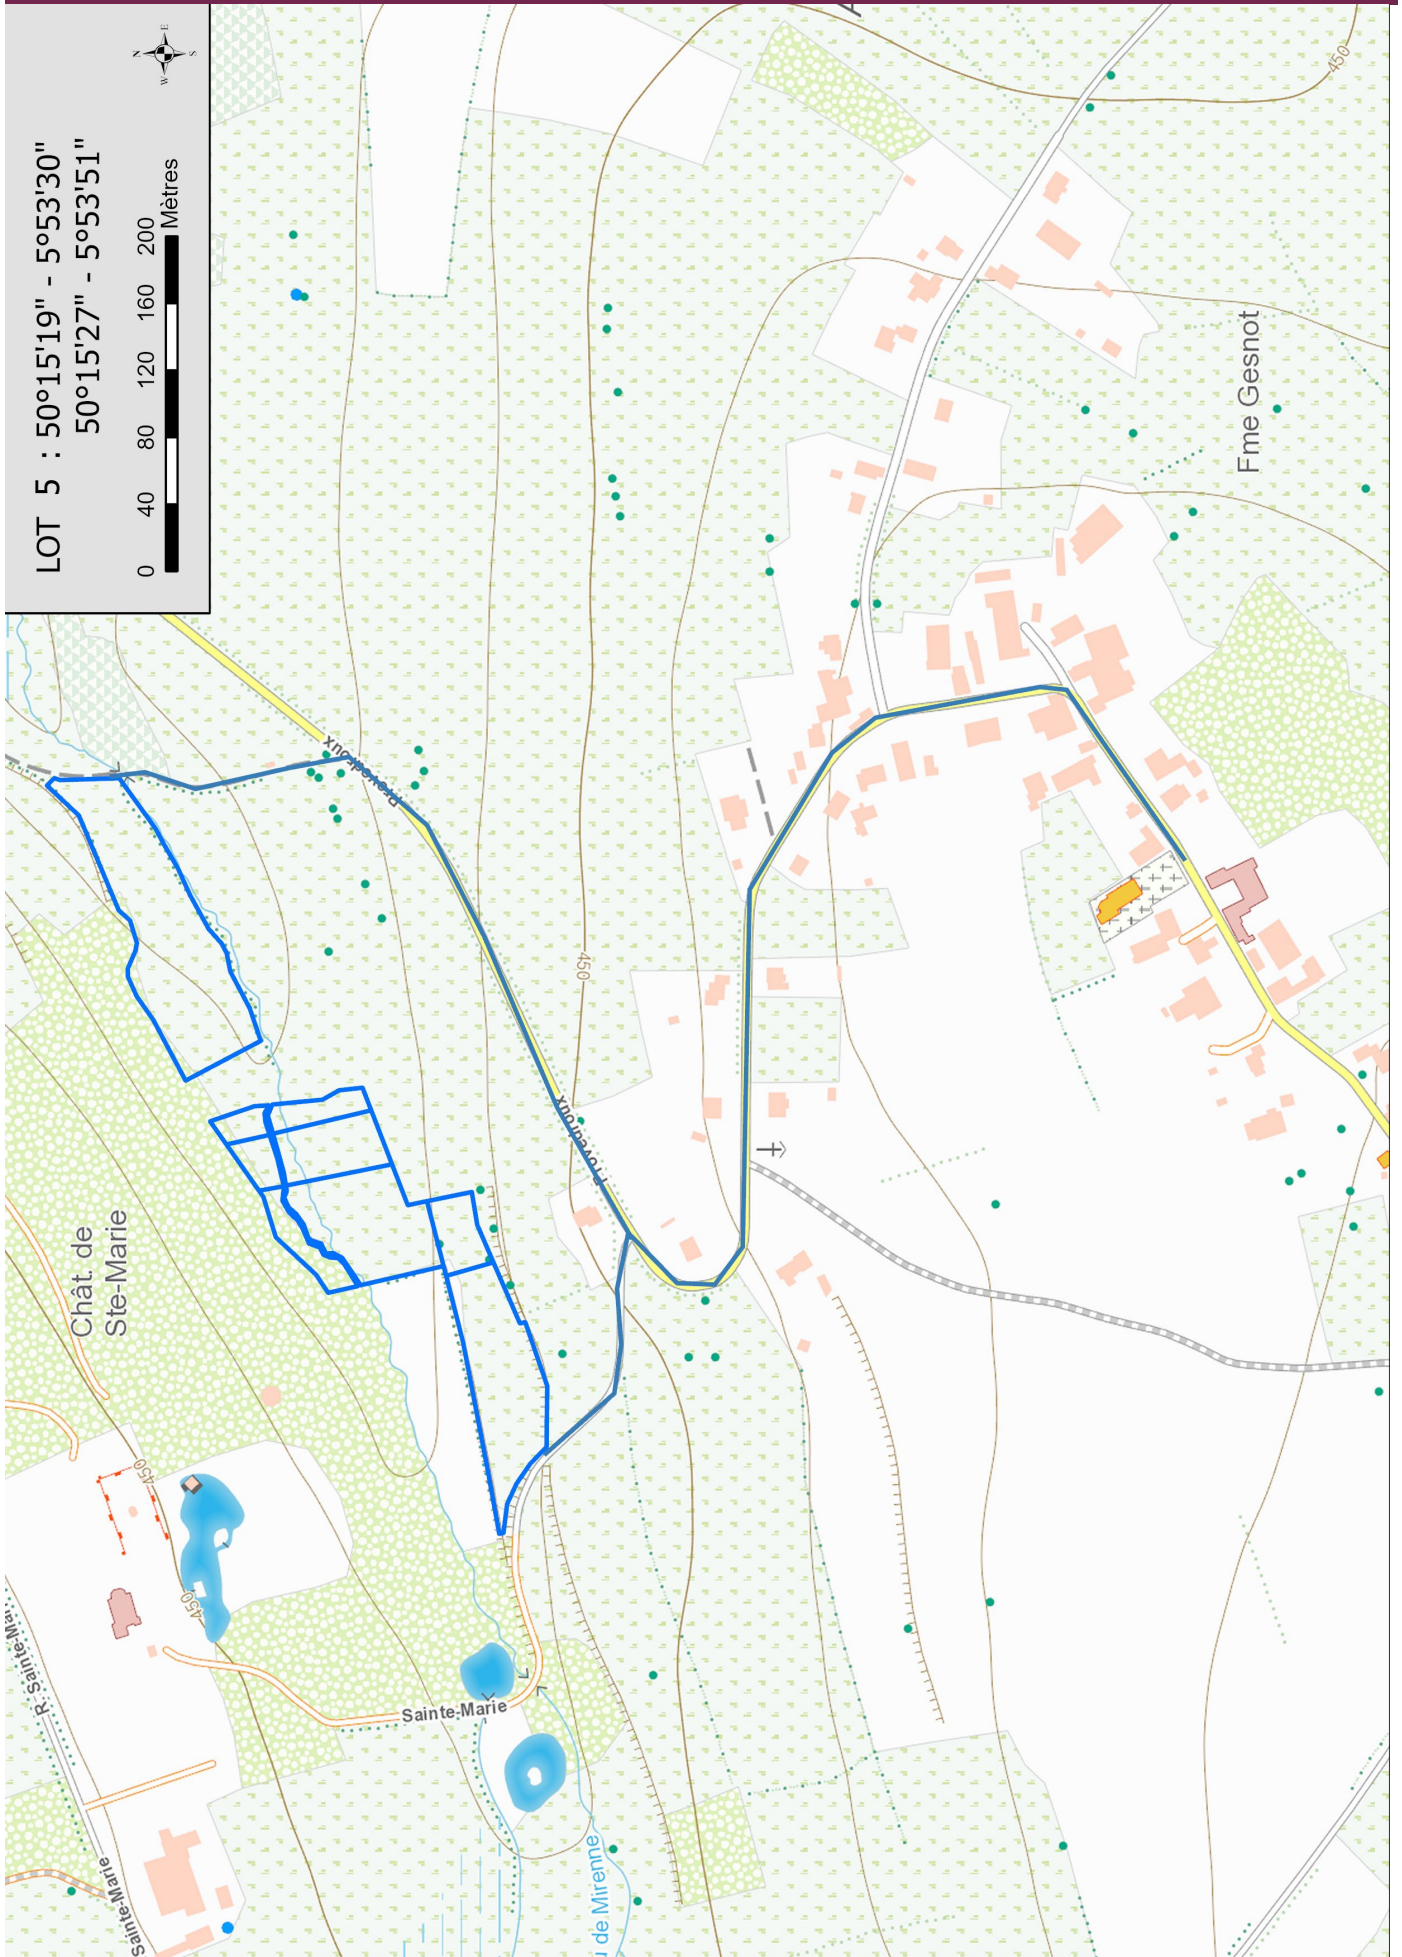

LOT 5

Références cadastrales

Commune de Vielsam/ 2° Div Bihain/ Section F

Pré "A la Fontaine" n° 849 M de 48 ares 67 ca

Pré "A la Fontaine" n° 850 A de 12 ares 40 ca

Pré "En Mireenne" n° 864 D de 43 ares 08 ca

Pré "En Mireenne" n° 866 C de 9 ares 60 ca

Pré "En Mireenne" n° 866 D de 20 ares 40 ca

Pré "En Mireenne" n° 867 B de 5 ares 40 ca

Pré "En Mireenne" n° 867 G de 6 ares 60 ca

Pré "En Mireenne" n° 867 H de 10 ares 55 ca

Pré "En Mireenne" n° 877 B de 87 ares 50 ca

Descriptif

Ensemble de prairie libre d'occupation situé à Provedroux, prairie reprise en zone agricole au plan de secteur. Ensemble situé a deux chemins et traversé par Rau de Mireenne.

Localisation

Scannez QR Code

ou

cliquez ci-dessous

LOT 5 - Plan de localisation

LOT 5 - Plan Ortho 2023

LOT 5 : 50°15'19" - 5°53'30"
50°15'27" - 5°53'51"