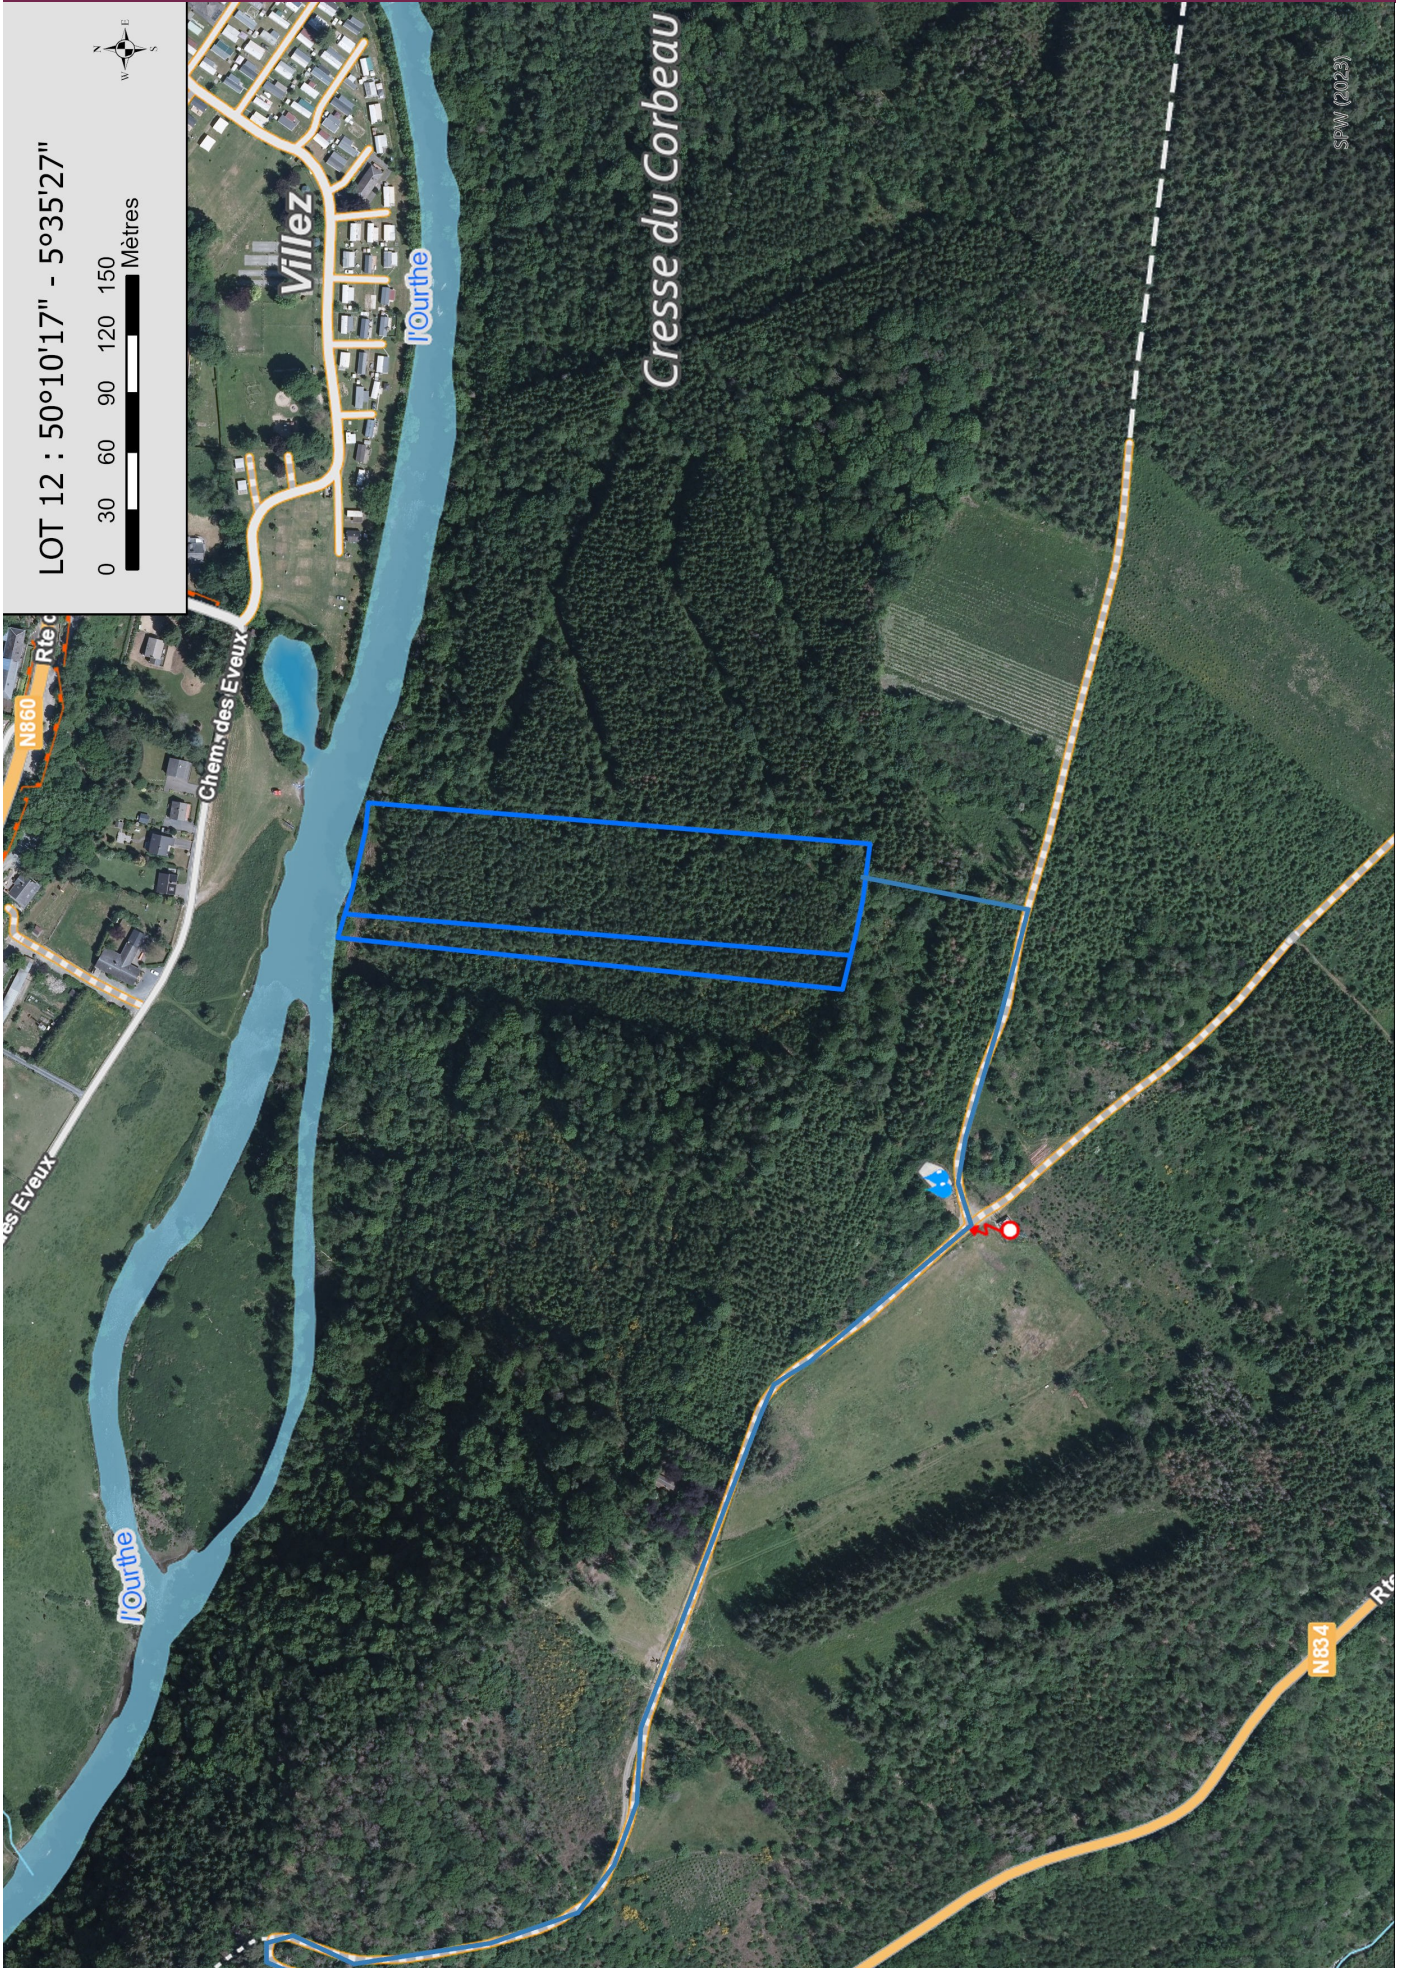

LOT 12

Références cadastrales

COMMUNE DE LA ROCHE-EN-ARDENNE – Première division – La Roche-en-Ardenne – Section C :

Bois « La Sarthe », cadastré sous numéro 0119AP0000 d'une contenance d'un hectare quarante-huit ares quarante centiares (01ha48a40ca), R.C. : 11 € ;

- Bois « La Sarthe », cadastré sous numéro 0116MP0000 d'une contenance de trente-neuf ares cinquante centiares (39a50ca), R.C. : 6 €.

Formant un ensemble d'une surface totale d'un hectare quatre-vingt-sept ares nonante centiares (01ha87a90ca).

Descriptif

Parcelle de feuillus en pente, traversée par un chemin forestier. Situation en zone forestière au plan de secteur et au sein d'un site Natura 2000. Libre d'occupation.

Localisation

Scannez QR Code

ou

cliquez ci-dessous

LOT 12 - Plan de localisation

LOT 12 : 50°10'17" - 5°35'27"

LOT 12 - Plan Ortho 2023

LOT 12 : 50°10'17" - 5°35'27"

SPW (2023)

LOT 12 - Plan cadastral