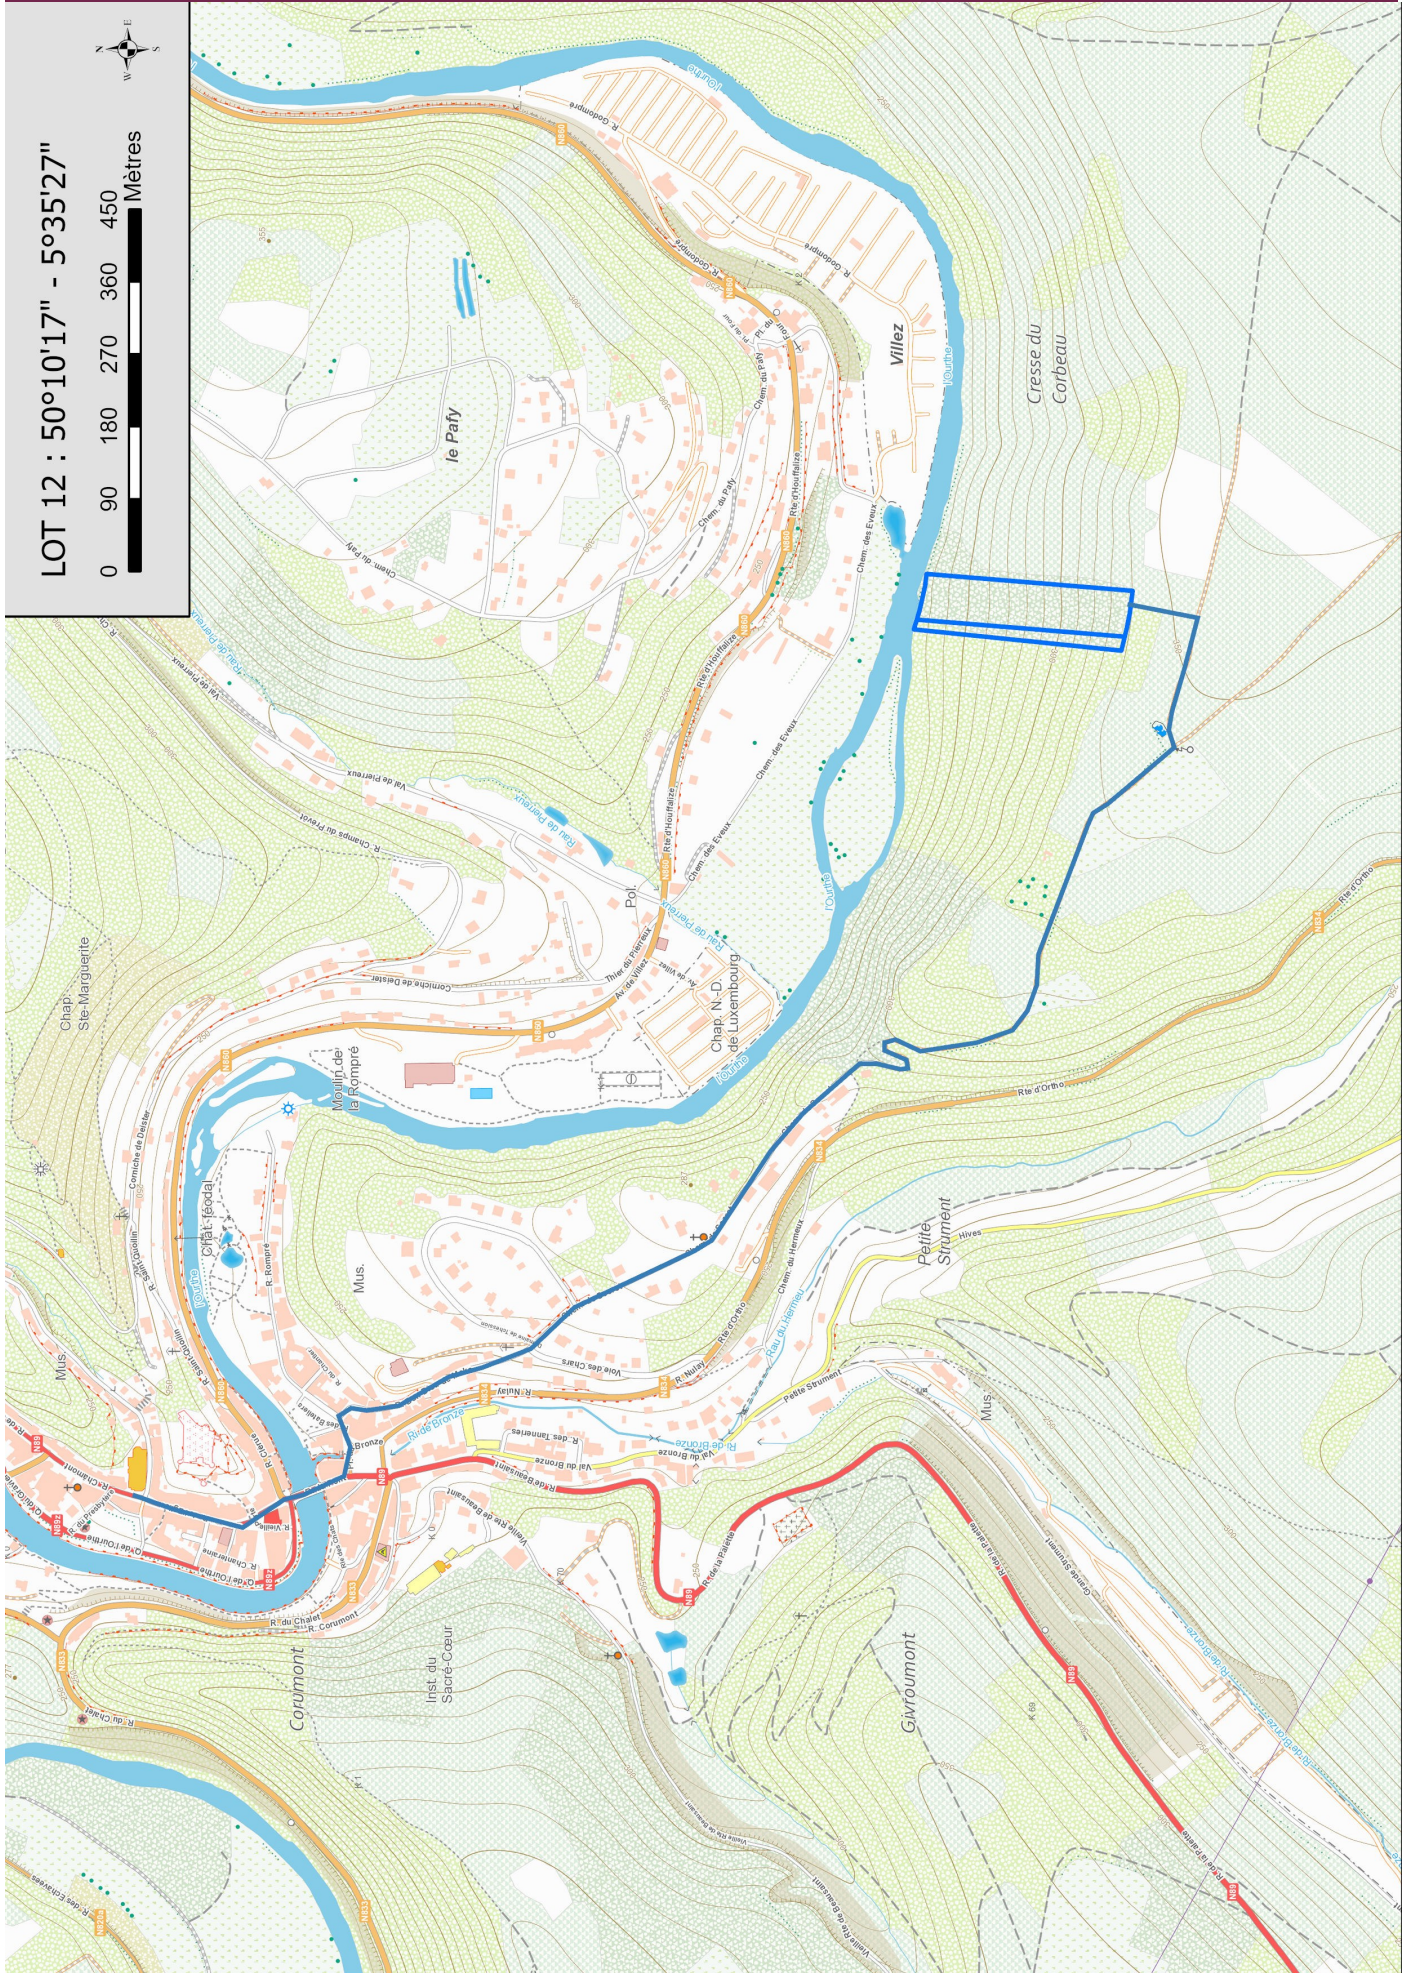

LOT 12

Références cadastrales

COMMUNE DE LA ROCHE-EN-ARDENNE – Première division – La Roche-en-Ardenne – Section C :

Bois « La Sarthe », cadastré sous numéro 0119AP0000 d'une contenance d'un hectare quarante-huit ares quarante centiares (01ha48a40ca), R.C. : 11 € ;

- Bois « La Sarthe », cadastré sous numéro 0116MP0000 d'une contenance de trente-neuf ares cinquante centiares (39a50ca), R.C. : 6 €.

Formant un ensemble d'une surface totale d'un hectare quatre-vingt-sept ares nonante centiares (01ha87a90ca).

Descriptif

Parcelle de feuillus en pente, traversée par un chemin forestier. Situation en zone forestière au plan de secteur et au sein d'un site Natura 2000. Libre d'occupation.

Localisation

Scannez QR Code

ou

cliquez ci-dessous

LOT 12 - Plan de localisation

LOT 12 : 50°10'17" - 5°35'27"

LOT 12 - Plan Ortho 2023

LOT 12 : 50°10'17" - 5°35'27"

SPW (2023)

LOT 12 - Plan cadastral