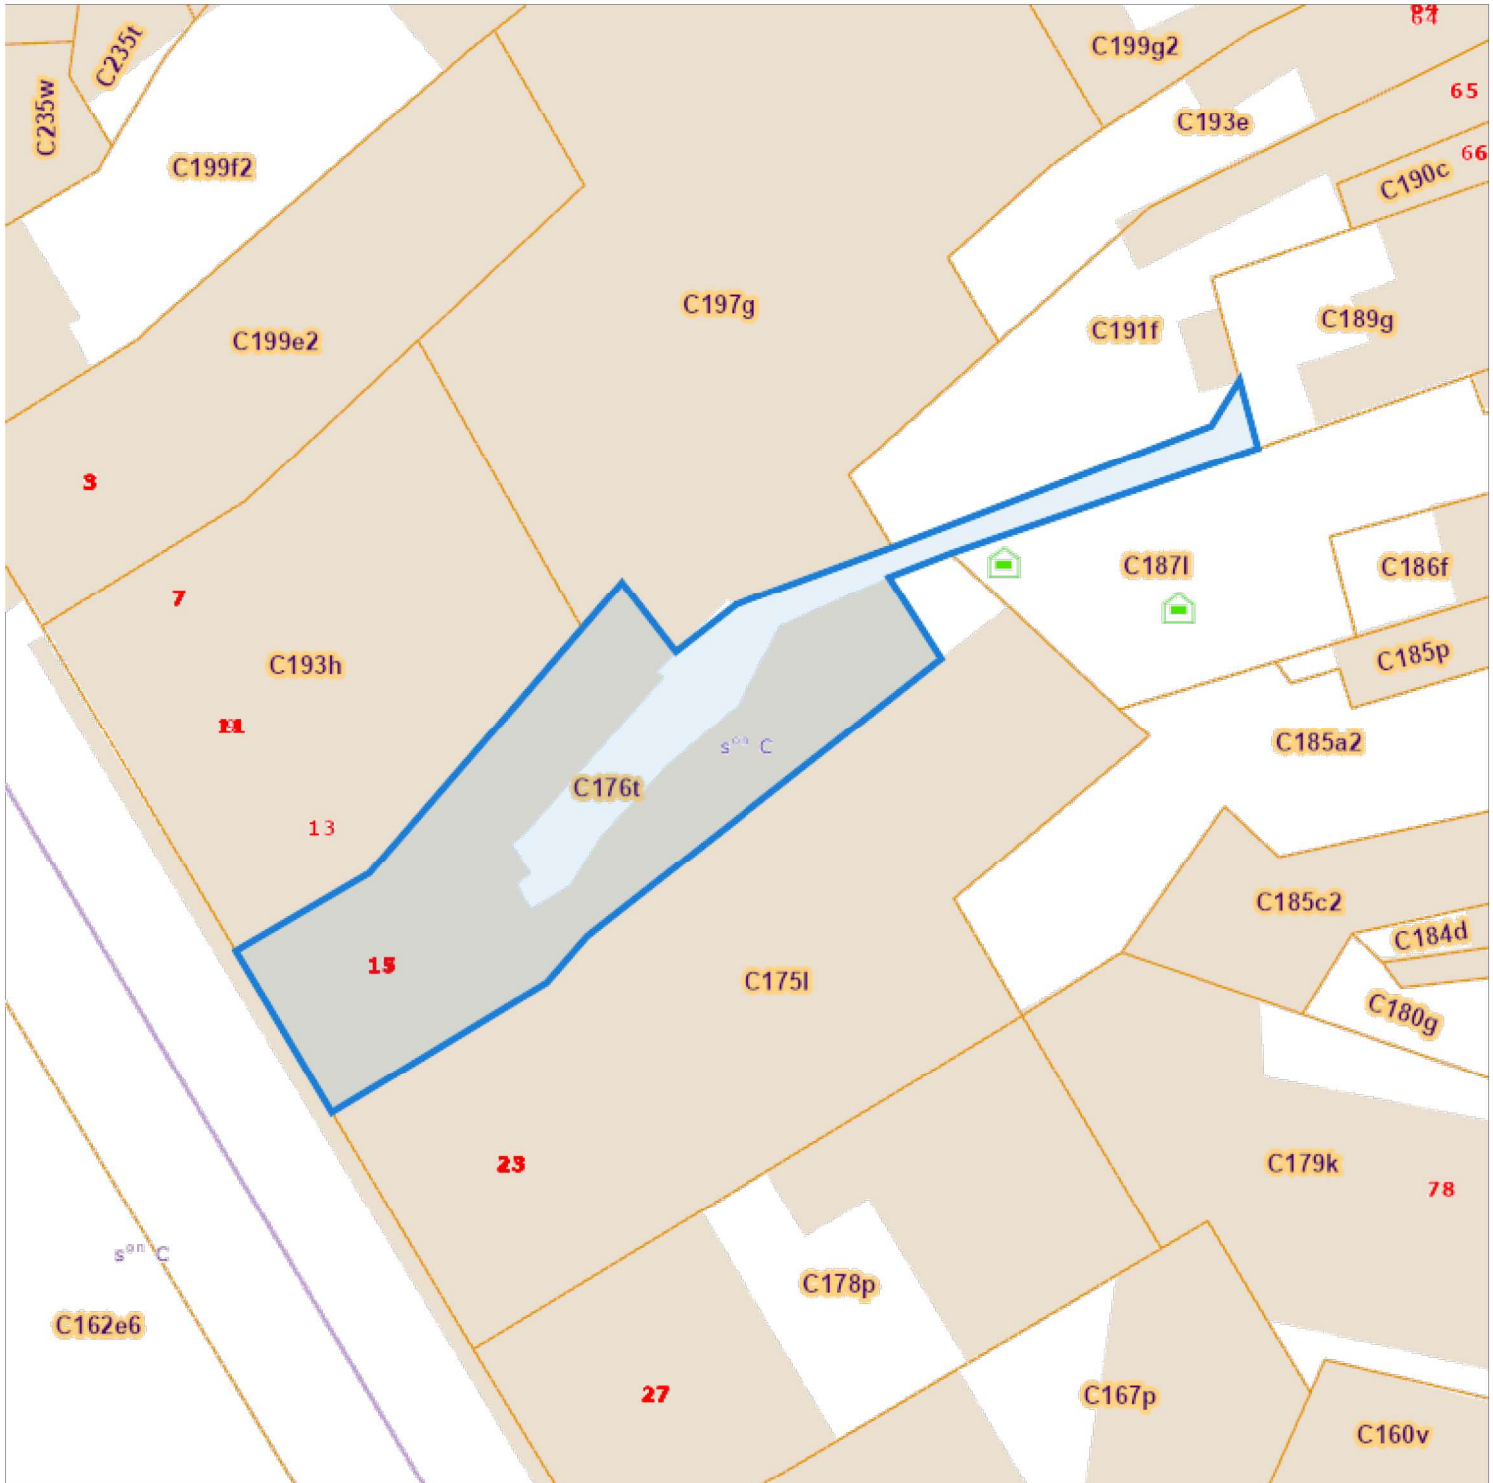

Recherche cadastrale

Situation la plus récente

Référence du dossier: [REDACTED]

Parcelles:

Echelle: 1:500

Capakey	Adresse	Identifié par
62817C0176/00T000	Rue du Parc 15/ 19(A4/A/C3-G4), 4000	Capakey

L'AAPD, producteur de la banque de données contenant ces données bénéficie des droits de propriété intellectuelle mentionnés dans la loi du 30 juin 1994 concernant les droits d'auteur et droits voisins.