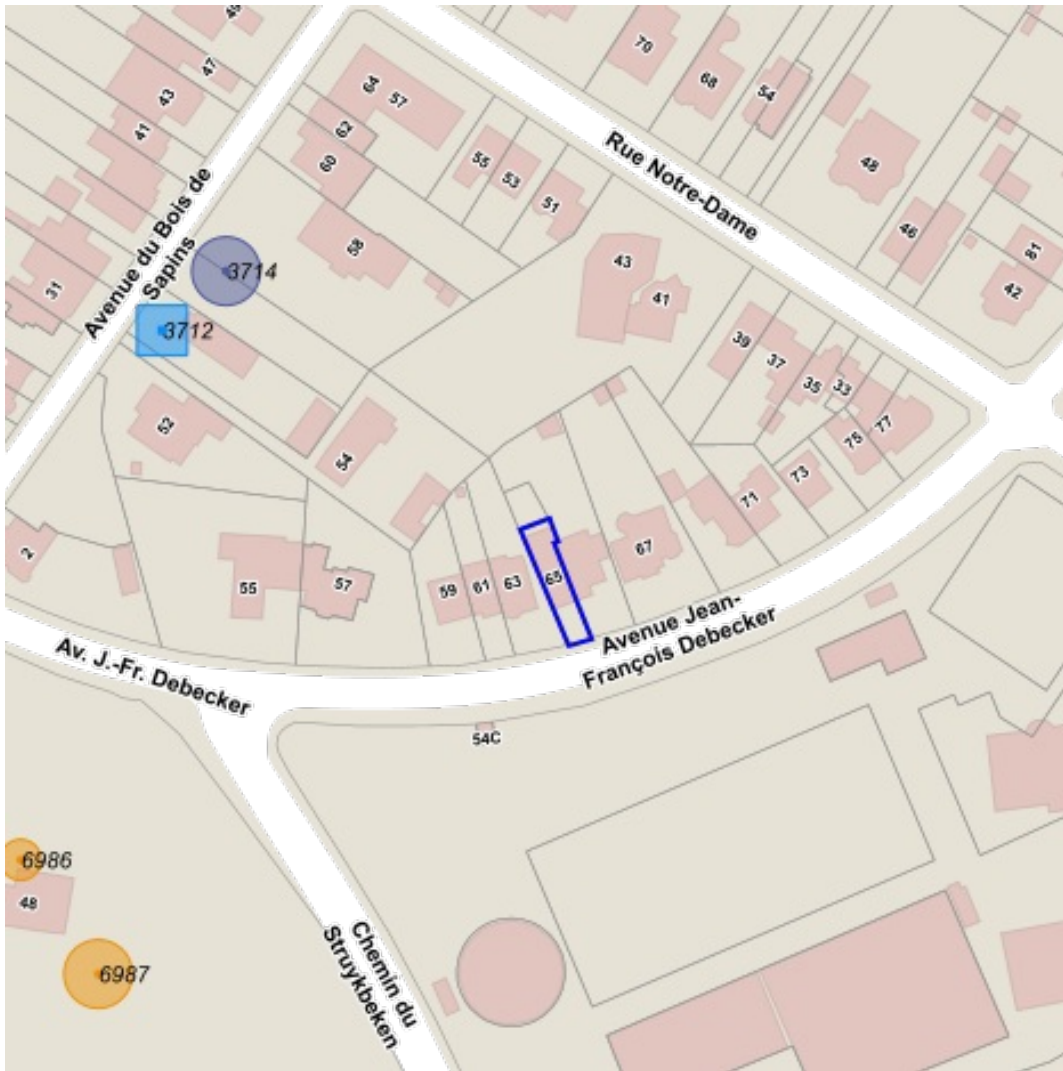

Sources
BUP - Urban
[WMS BruGIS](#)