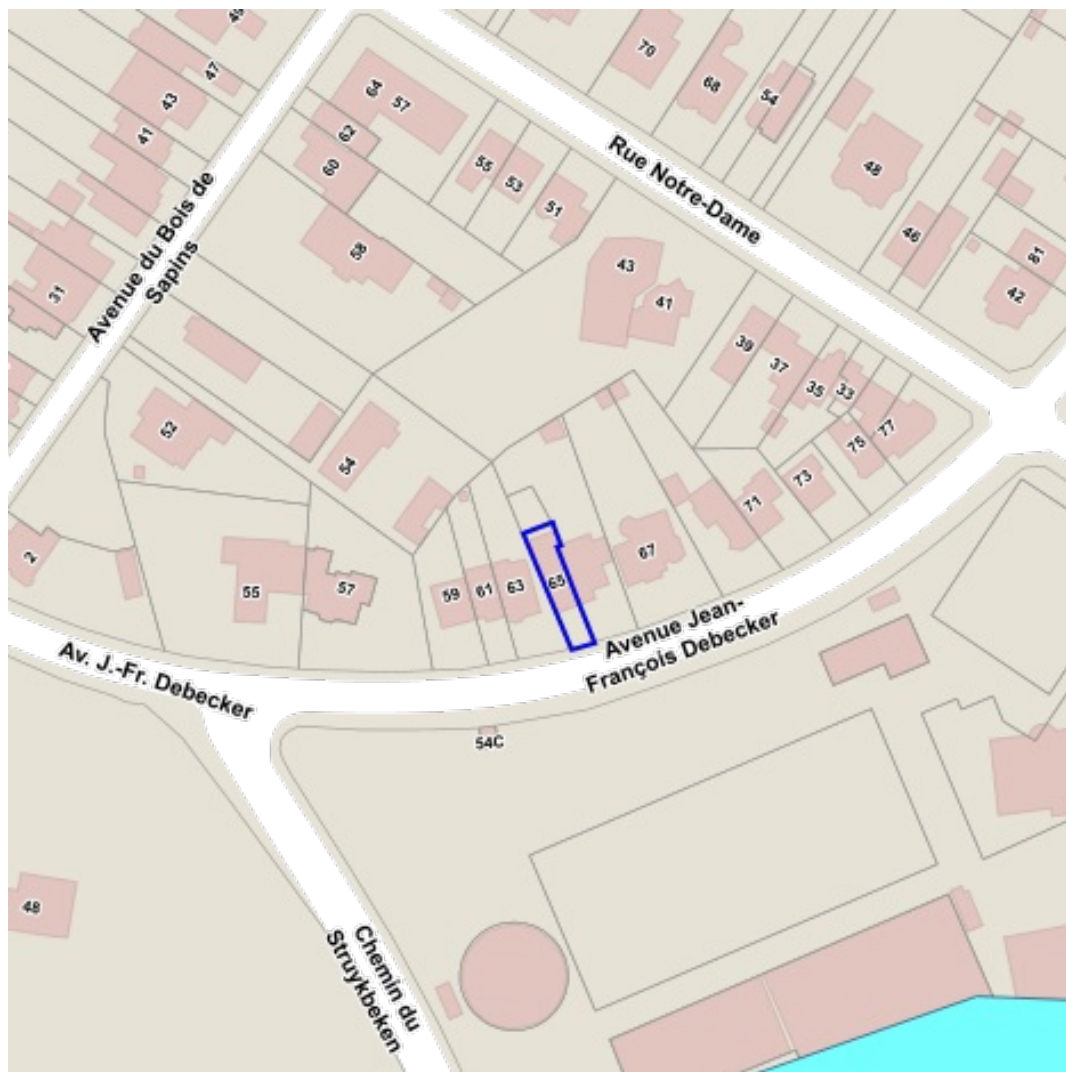

Table des matières

Cadastre.....	2
Orthophotoplans.....	3
Economie et Emploi.....	4
Carte aléa d'inondation 2019.....	5
Carte aléa d'inondation fluvial 2019.....	6
Carte aléa d'inondation fluvial 2019 - élevé (PR 10 ans).....	7
Carte aléa d'inondation fluvial 2019 - moyen (PR 100 ans).....	8
Carte aléa d'inondation fluvial 2019 - faible (scénario extrême).....	9
Données hydrographiques.....	10
Inventaire Etat du Sol.....	11
Promenades et chemins.....	12
Réserves et espaces verts.....	13
Habitats Natura 2000.....	14
Sites Natura 2000.....	15
Sites Seveso.....	16
Zones de limitation du bruit des avions.....	17
Zones de protection de la forêt de Soignes.....	18
Monuments et Sites - Atlas Archéologique.....	19
Monuments et Sites - Inventaire archéologique et historique.....	20
Monuments et Sites - Patrimoine Naturel.....	21
Monuments et Sites - Statut légal et Registre.....	22
Contrats de quartiers.....	23
Contrats de rénovation urbaine (Programmes).....	24
Zones de préemption.....	25
Urbanisme.....	26

Légende

résultat dans carte

résultat dans parcelle

Sources
BUP - Urban
[WMS BruGIS](#)

Sources
CIRB / CIBG
[WMS CIRB](#)

Sources
BUP - Urban
[WMS BruGIS](#)

Sources
Bruxelles Environnement
[WMS Bruxelles Environnement](http://wms.bruxellesenvironnement.be)