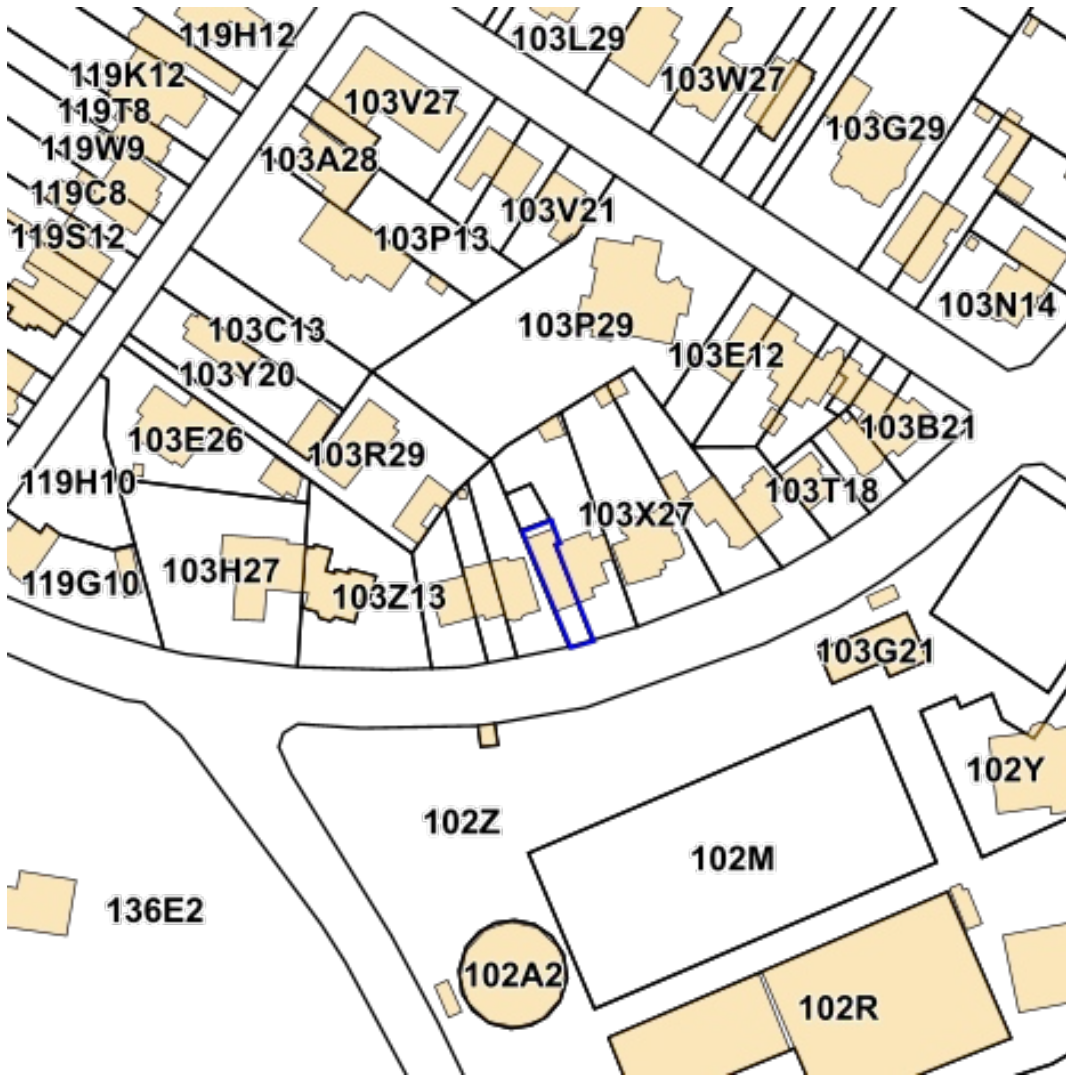

Table des matières

Cadastre.....	2
Orthophotoplans.....	3
Economie et Emploi.....	4
Carte aléa d'inondation 2019.....	5
Carte aléa d'inondation fluvial 2019.....	6
Carte aléa d'inondation fluvial 2019 - élevé (PR 10 ans).....	7
Carte aléa d'inondation fluvial 2019 - moyen (PR 100 ans).....	8
Carte aléa d'inondation fluvial 2019 - faible (scénario extrême).....	9
Données hydrographiques.....	10
Inventaire Etat du Sol.....	11
Promenades et chemins.....	12
Réserves et espaces verts.....	13
Habitats Natura 2000.....	14
Sites Natura 2000.....	15
Sites Seveso.....	16
Zones de limitation du bruit des avions.....	17
Zones de protection de la forêt de Soignes.....	18
Monuments et Sites - Atlas Archéologique.....	19
Monuments et Sites - Inventaire archéologique et historique.....	20
Monuments et Sites - Patrimoine Naturel.....	21
Monuments et Sites - Statut légal et Registre.....	22
Contrats de quartiers.....	23
Contrats de rénovation urbaine (Programmes).....	24
Zones de préemption.....	25
Urbanisme.....	26

Légende

résultat dans carte

résultat dans parcelle

Sources
BUP - Urban
[WMS BruGIS](#)