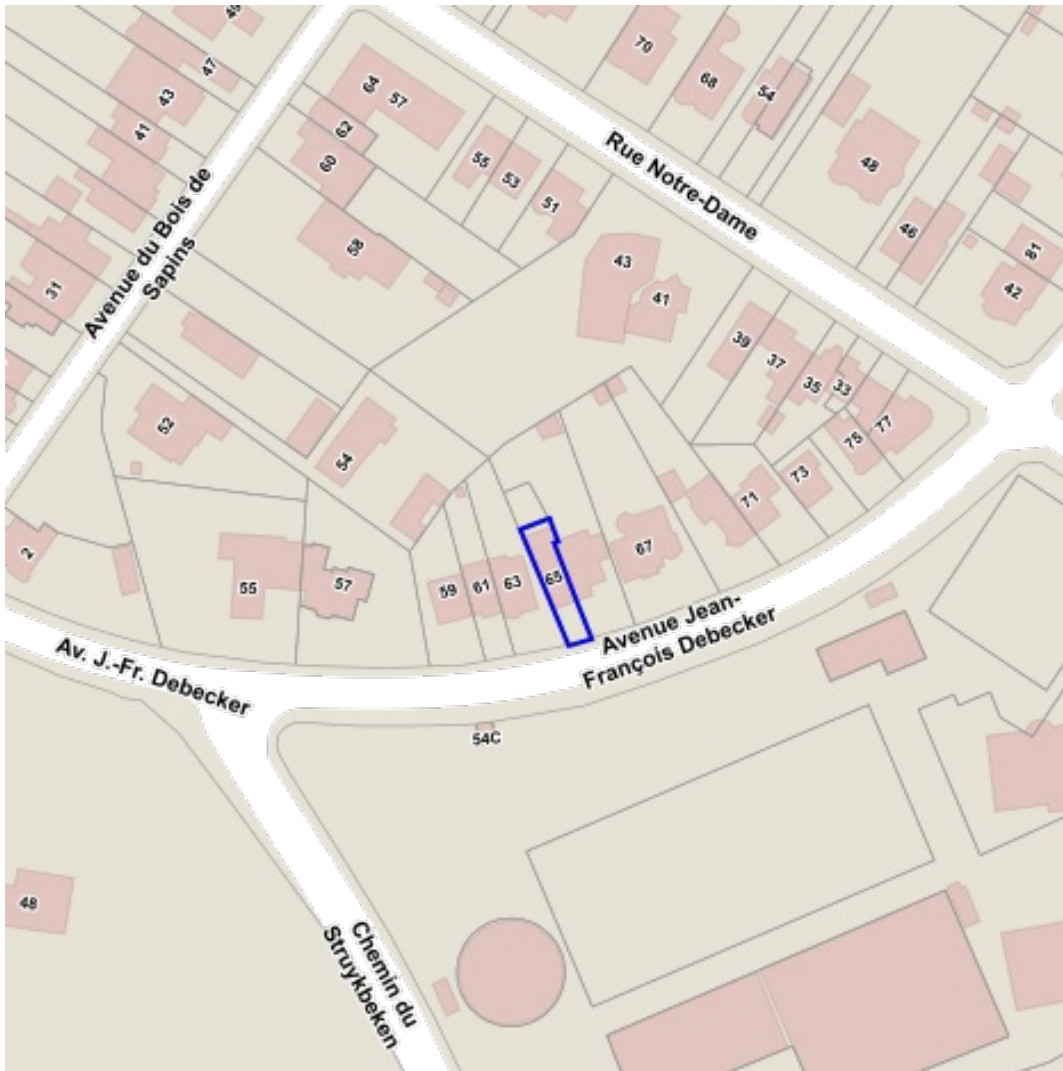

Table des matières

Cadastre.....	2
Orthophotoplans.....	3
Economie et Emploi.....	4
Carte aléa d'inondation 2019.....	5
Carte aléa d'inondation fluvial 2019.....	6
Carte aléa d'inondation fluvial 2019 - élevé (PR 10 ans).....	7
Carte aléa d'inondation fluvial 2019 - moyen (PR 100 ans).....	8
Carte aléa d'inondation fluvial 2019 - faible (scénario extrême).....	9
Données hydrographiques.....	10
Inventaire Etat du Sol.....	11
Promenades et chemins.....	12
Réserves et espaces verts.....	13
Habitats Natura 2000.....	14
Sites Natura 2000.....	15
Sites Seveso.....	16
Zones de limitation du bruit des avions.....	17
Zones de protection de la forêt de Soignes.....	18
Monuments et Sites - Atlas Archéologique.....	19
Monuments et Sites - Inventaire archéologique et historique.....	20
Monuments et Sites - Patrimoine Naturel.....	21
Monuments et Sites - Statut légal et Registre.....	22
Contrats de quartiers.....	23
Contrats de rénovation urbaine (Programmes).....	24
Zones de préemption.....	25
Urbanisme.....	26

Légende

résultat dans carte

résultat dans parcelle

Sources
BUP - Urban
[WMS BruGIS](#)

Sources
CIRB / CIBG
[WMS CIRB](#)

Sources
BUP - Urban
[WMS BruGIS](#)

Sources
Bruxelles Environnement
[WMS Bruxelles Environnement](http://wms.bruxellesenvironnement.be)