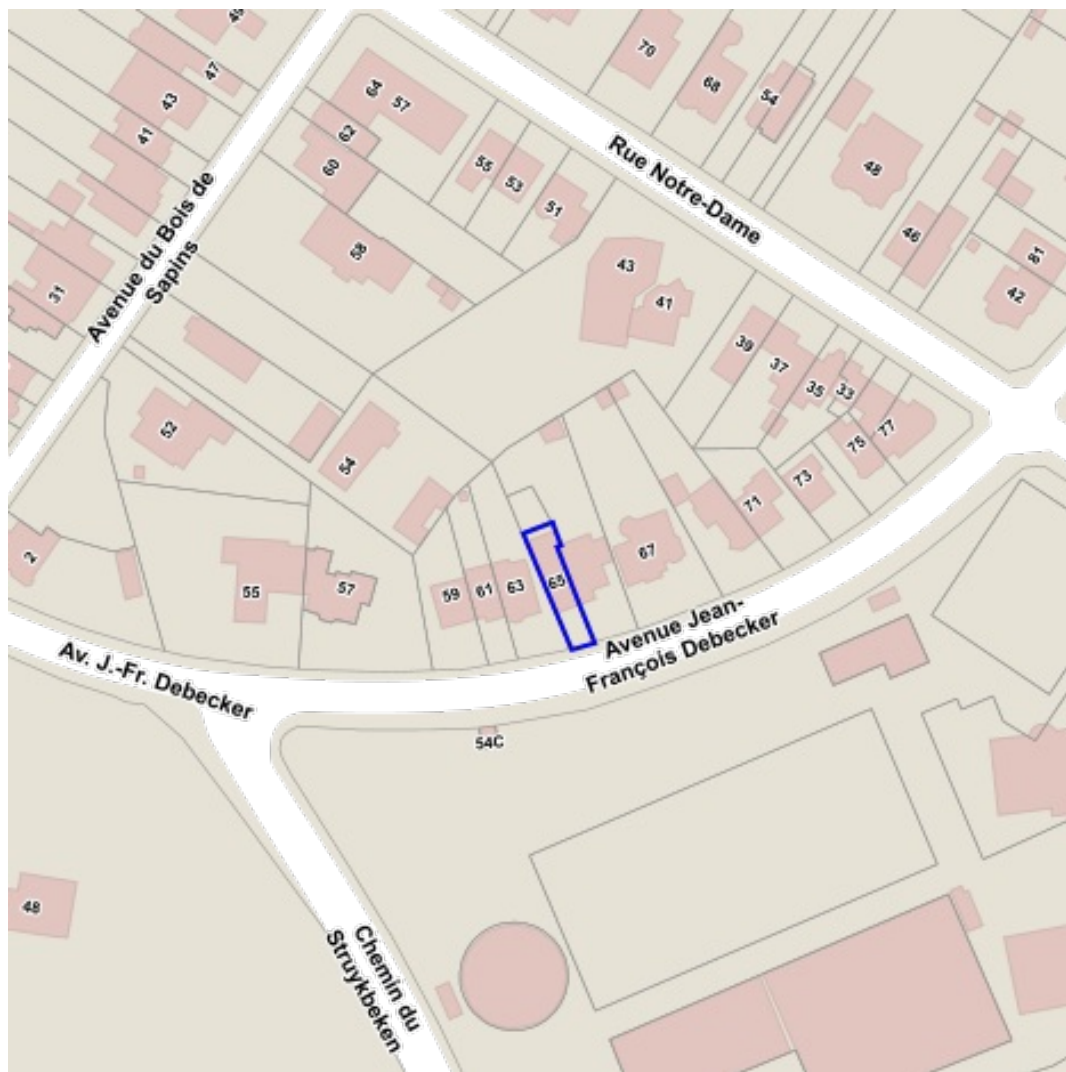

Table des matières

Cadastre.....	2
Orthophotoplans.....	3
Economie et Emploi.....	4
Carte aléa d'inondation 2019.....	5
Carte aléa d'inondation fluvial 2019.....	6
Carte aléa d'inondation fluvial 2019 - élevé (PR 10 ans).....	7
Carte aléa d'inondation fluvial 2019 - moyen (PR 100 ans).....	8
Carte aléa d'inondation fluvial 2019 - faible (scénario extrême).....	9
Données hydrographiques.....	10
Inventaire Etat du Sol.....	11
Promenades et chemins.....	12
Réserves et espaces verts.....	13
Habitats Natura 2000.....	14
Sites Natura 2000.....	15
Sites Seveso.....	16
Zones de limitation du bruit des avions.....	17
Zones de protection de la forêt de Soignes.....	18
Monuments et Sites - Atlas Archéologique.....	19
Monuments et Sites - Inventaire archéologique et historique.....	20
Monuments et Sites - Patrimoine Naturel.....	21
Monuments et Sites - Statut légal et Registre.....	22
Contrats de quartiers.....	23
Contrats de rénovation urbaine (Programmes).....	24
Zones de préemption.....	25
Urbanisme.....	26

Légende

résultat dans carte

résultat dans parcelle

Sources
BUP - Urban
[WMS BruGIS](#)

Sources
CIRB / CIBG
[WMS CIRB](#)

Sources
BUP - Urban
[WMS BruGIS](#)

Sources
Bruxelles Environnement
[WMS Bruxelles Environnement](http://wms.bruxellesenvironnement.be)