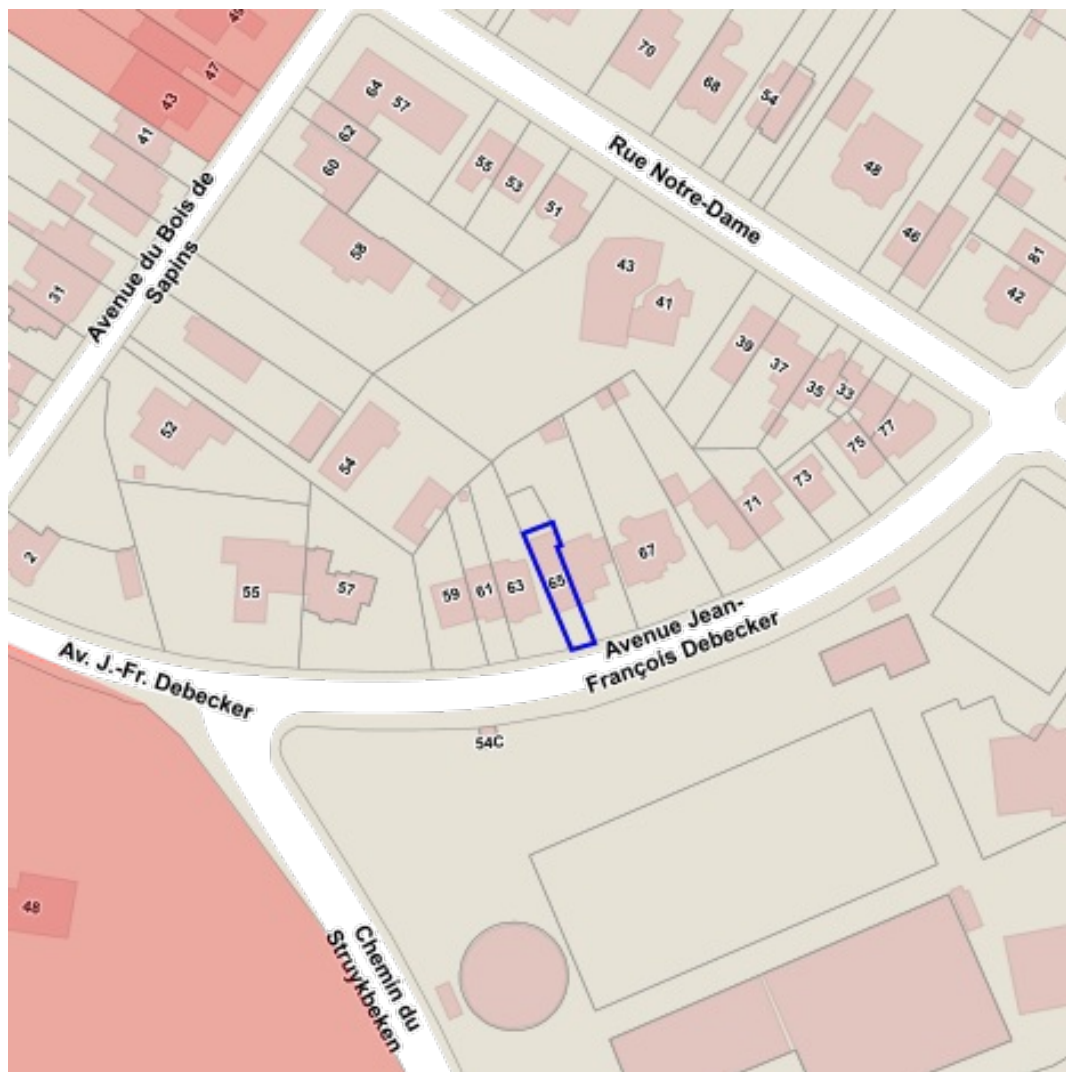

Sources
BUP - Urban
[WMS BruGIS](#)