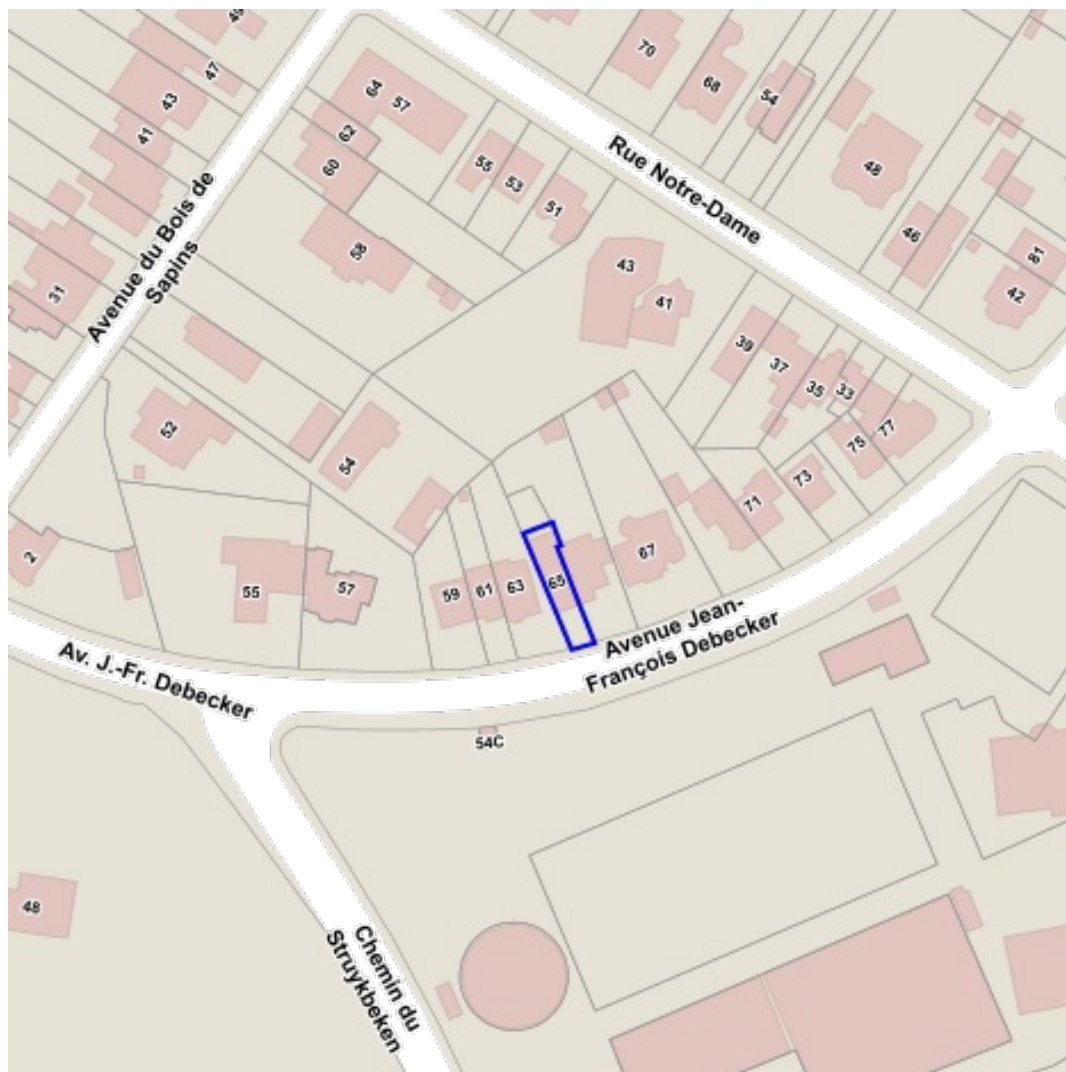

Sources
Bruxelles Environnement
[WMS Bruxelles Environnement](http://WMS.Bruxelles-Environnement.be)

Zones de protection en Forêt de Soignes