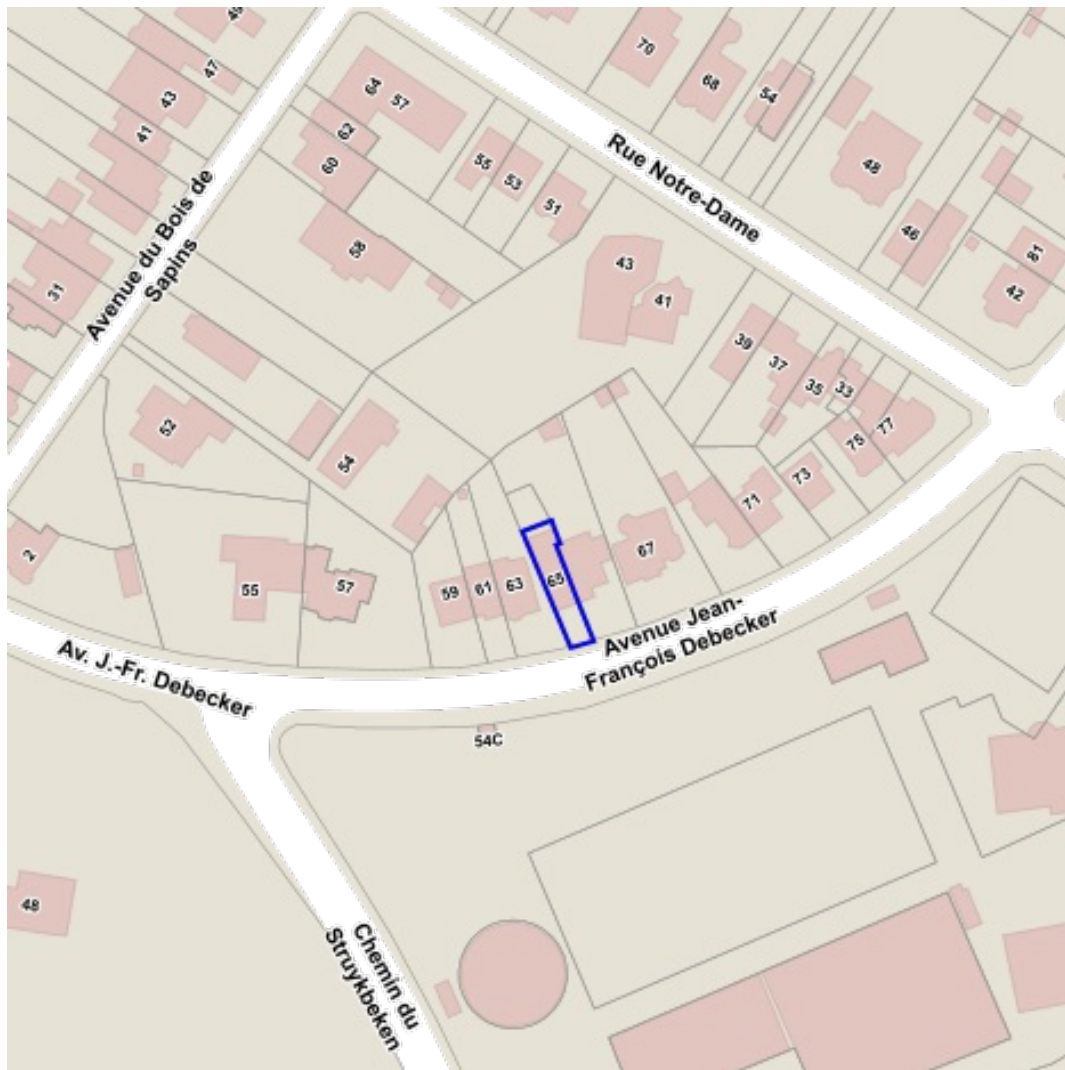

Sources
BUP - Urban
[WMS BruGIS](#)