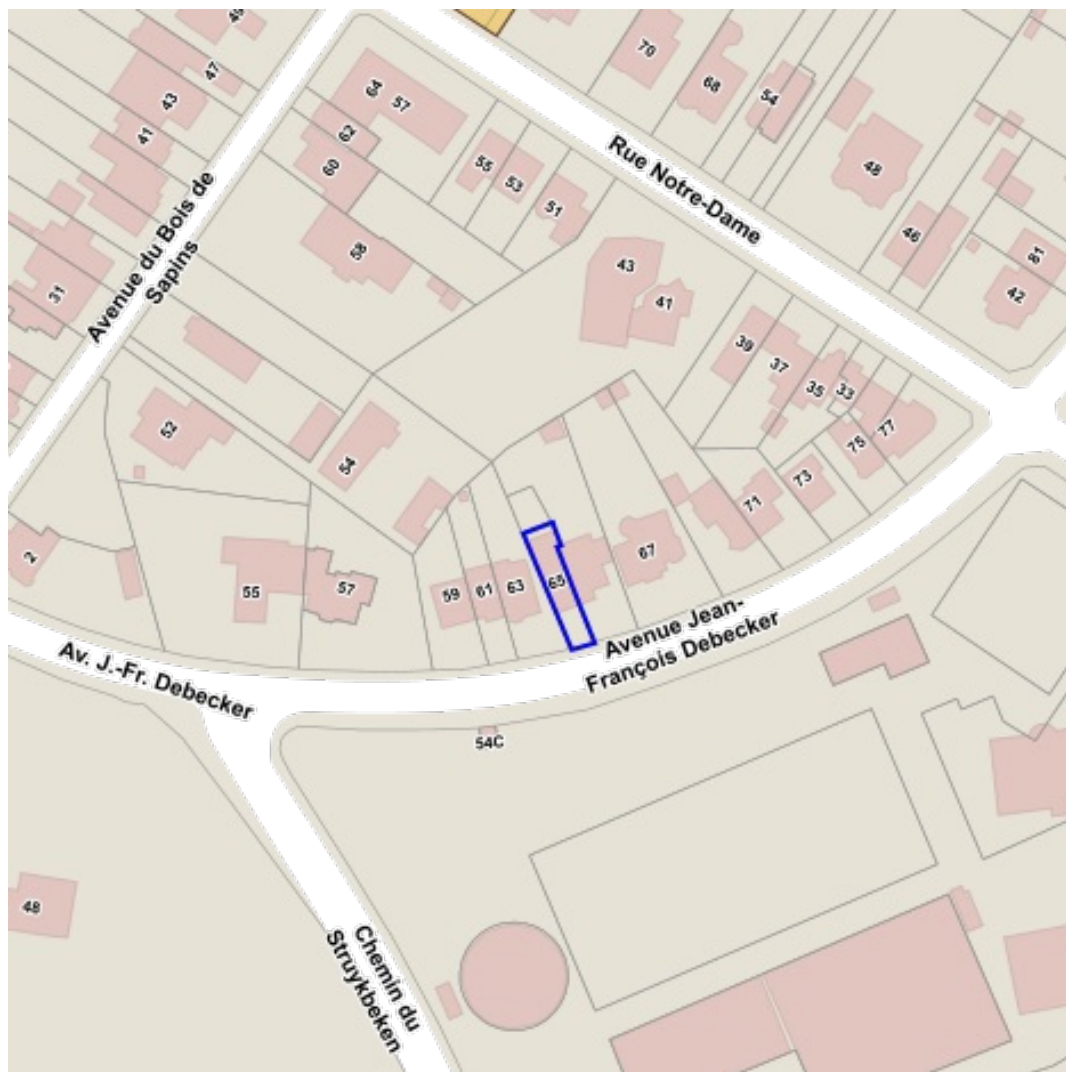

Sources
BUP - Urban
[WMS BruGIS](#)