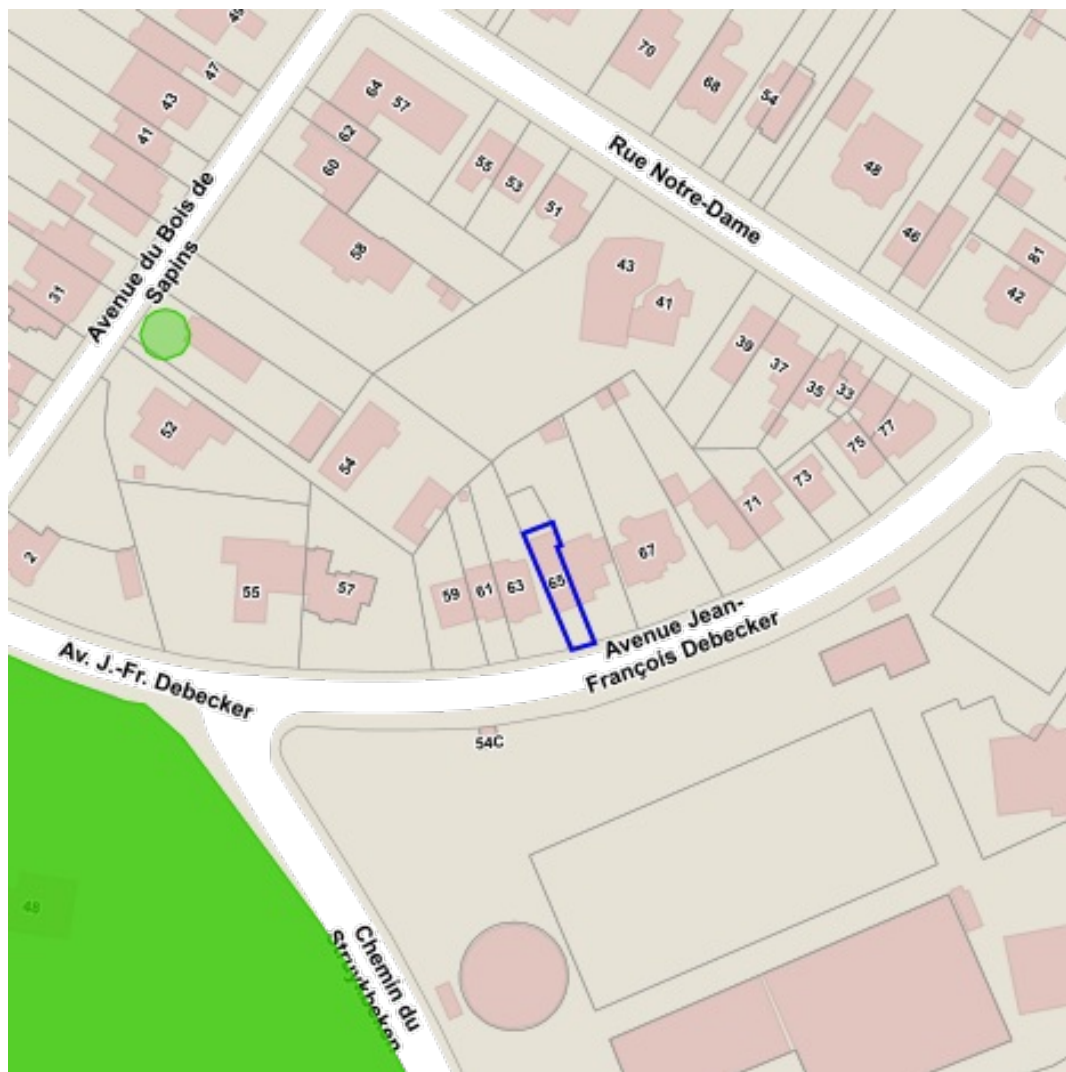

Sources
BUP - Urban
[WMS BruGIS](#)