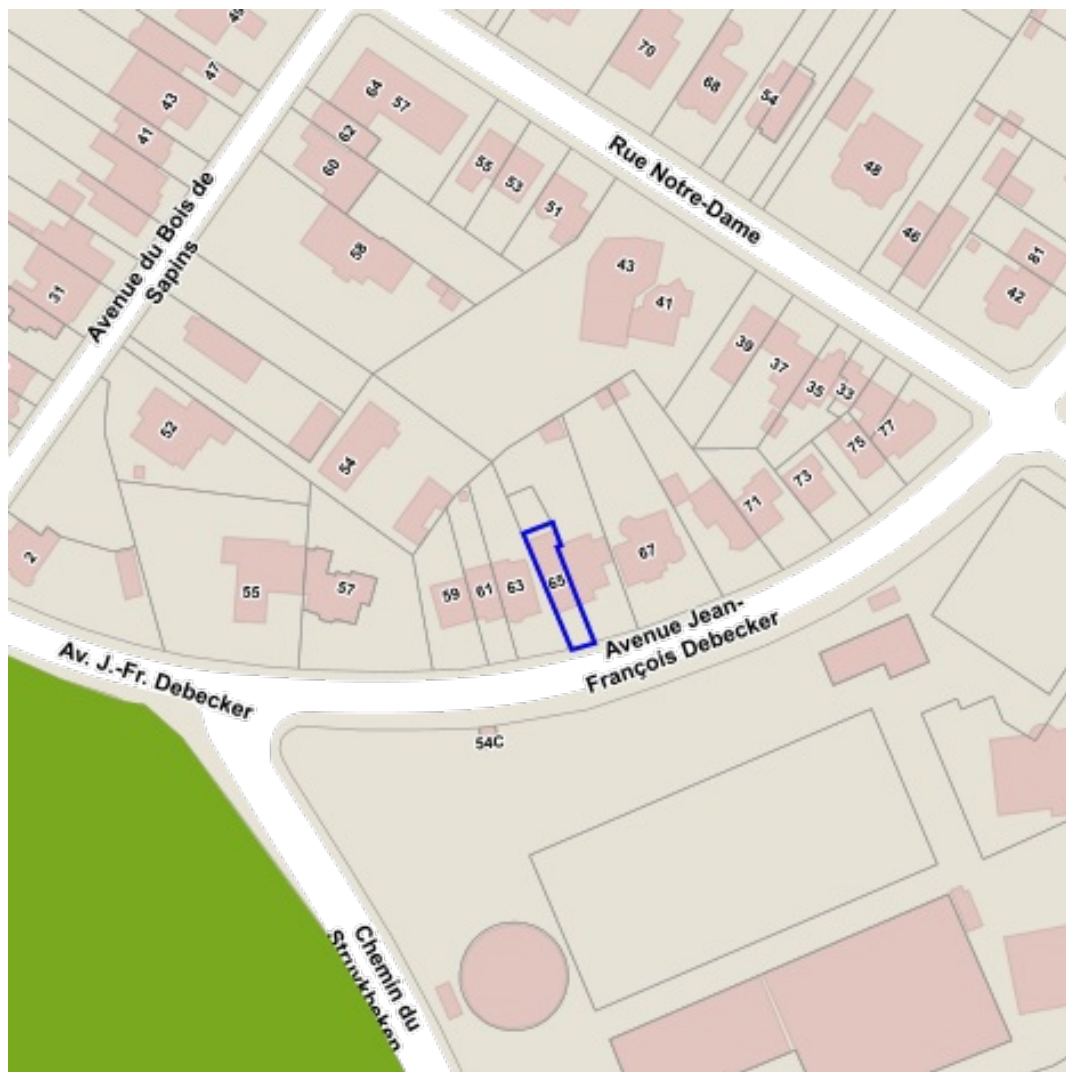

- 6430 Mégaphorbiaies sous-type humide à détrempe
- 6430 Mégaphorbiaies sous-type lisières forestières
- 6510 Prairies maigres de fauche
- 9120 Hêtraies acidophiles
- 9130 Hêtraies Asperulo-Fagetum
- 9160 Chênaies-charmaies (Carpinion-Betuli)
- 9190 Chênaies acidophiles
- 91E0 Forêts alluviales sous-type aulnaie marécageuse
- 91E0 Forêts alluviales sous-type aulnaie-frênaie à Carex remota
- 91E0 Forêts alluviales sous-type aulnaie-frênaie à hautes herbes
- 91E0 Forêts alluviales sous-type frênaie-ormaie à Cerisier à grappes
- 91E0 Forêts alluviales sous-type saulaie arborescente à Saule blanc
- HIR Magnocariçaie
- HIR Prairie à Agrostis commun
- HIR Prairie à Crételle
- HIR Prairie à Populage des marais
- HIR Prairie à Potentille des oies
- HIR Roselières