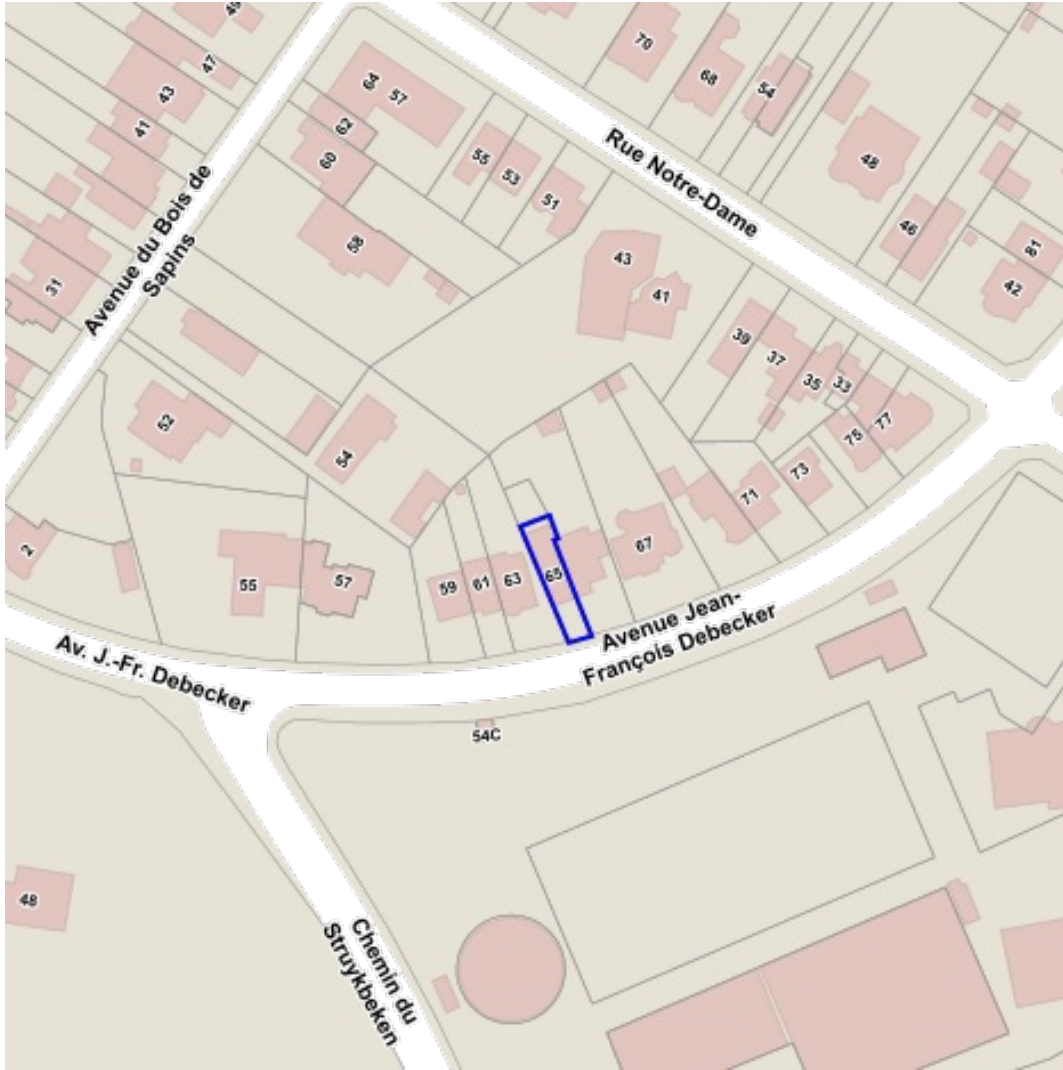

Sources
Bruxelles Environnement
[WMS Bruxelles Environnement](http://WMS.Bruxelles-Environnement.be)

Sites Seveso