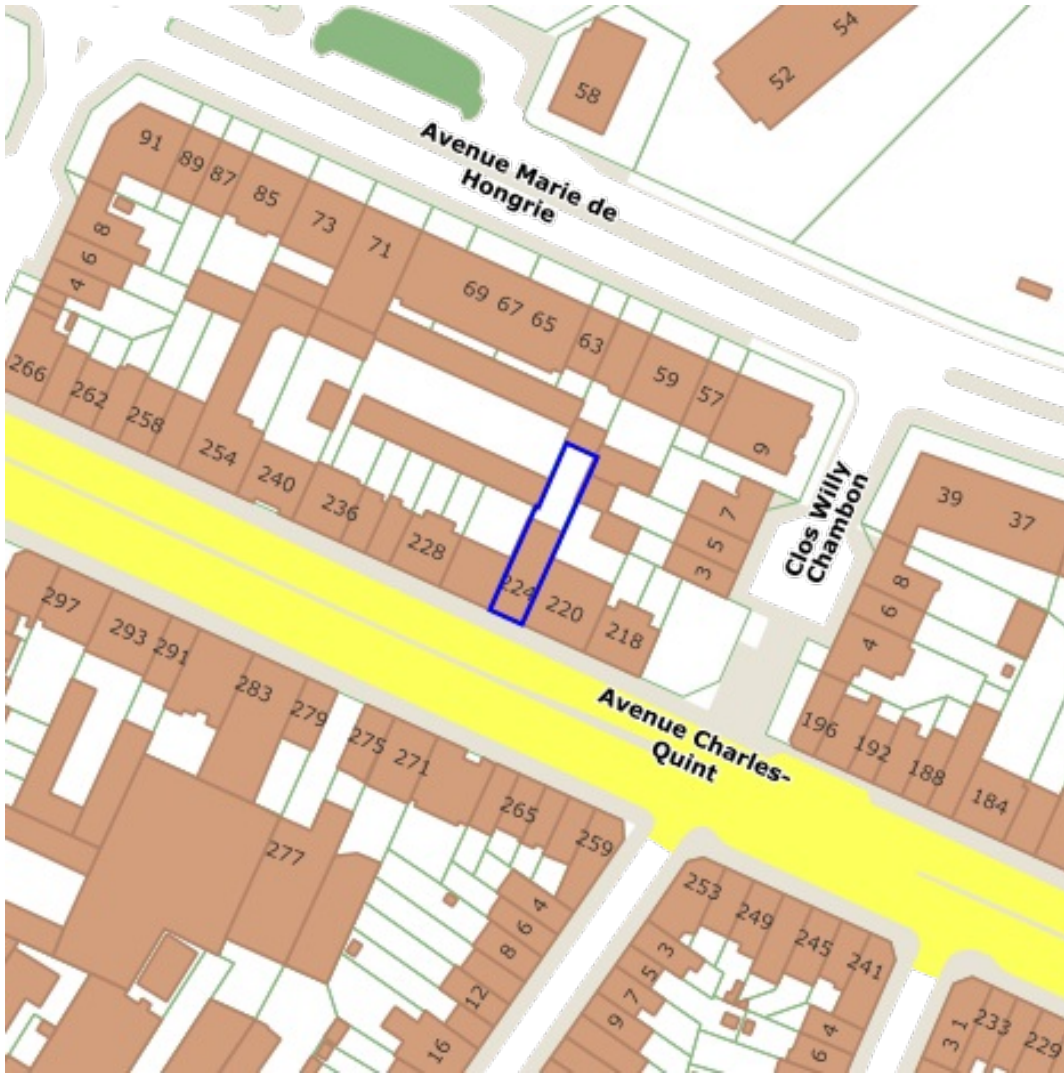

Sources
Bruxelles Environnement
[WMS Bruxelles Environnement](http://WMS.Bruxelles-Environnement.be)

Sites Seveso