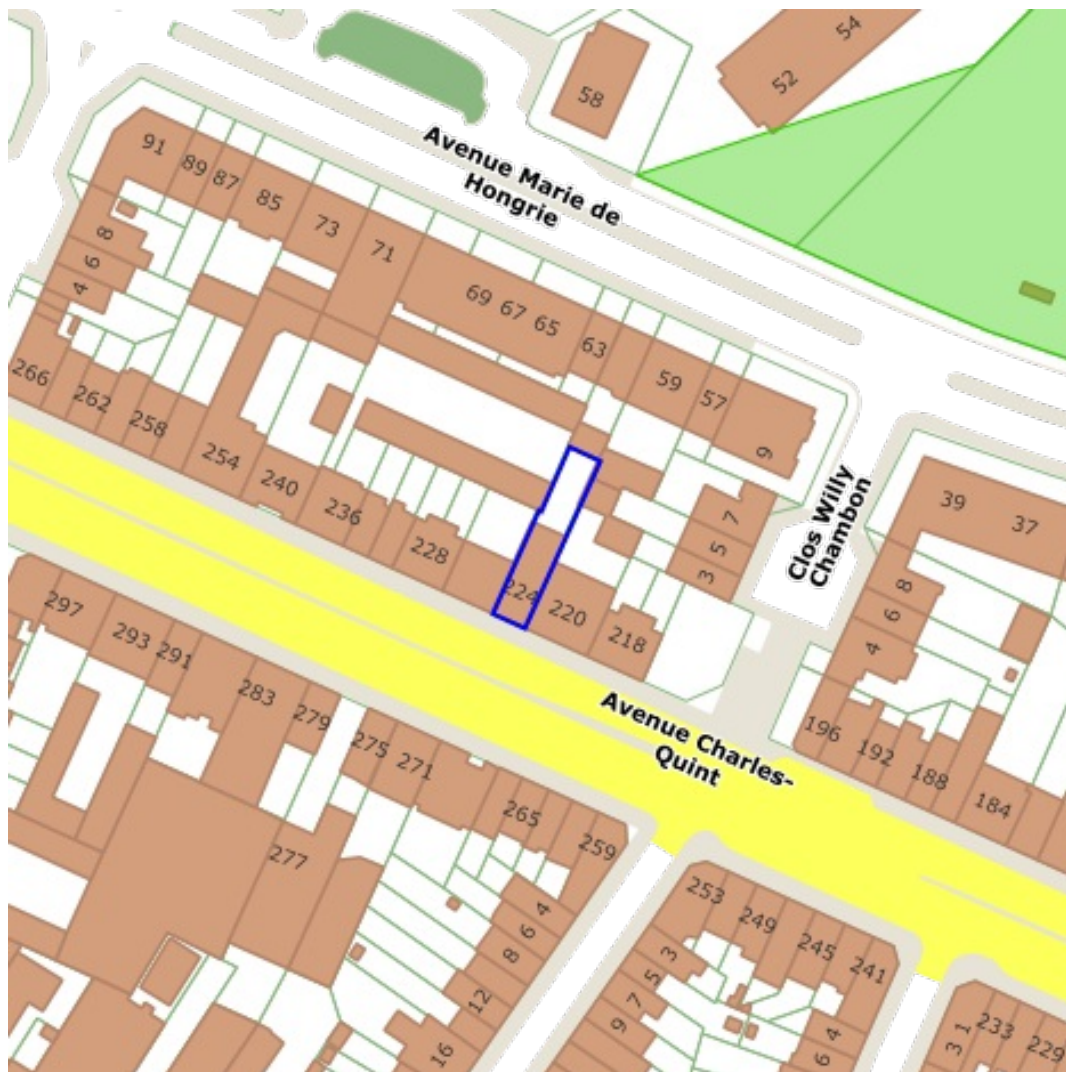

Sources
BUP - Urban
[WMS BruGIS](#)