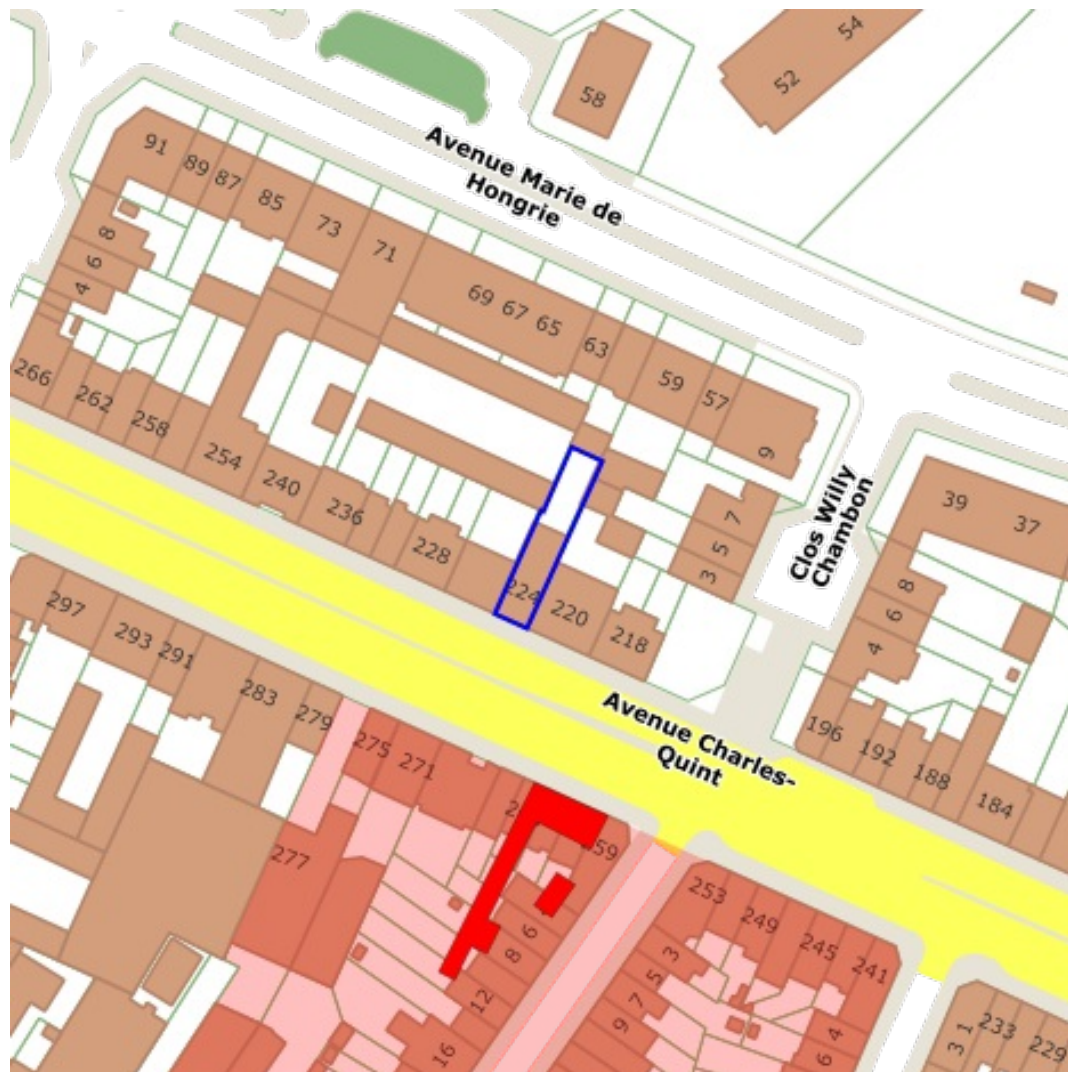

Sources
BUP - Urban
[WMS BruGIS](#)