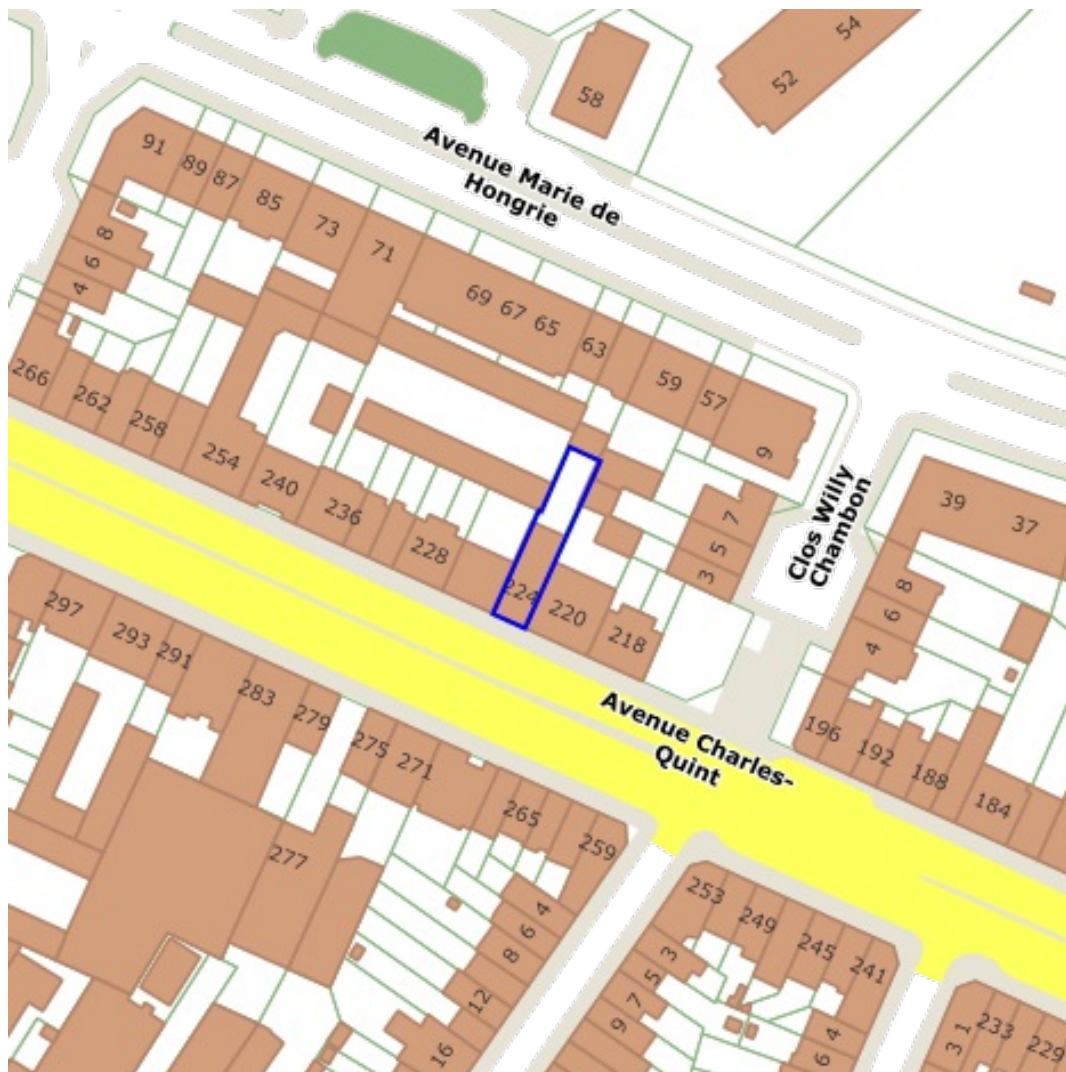

Sources
BUP - Urban
[WMS BruGIS](#)