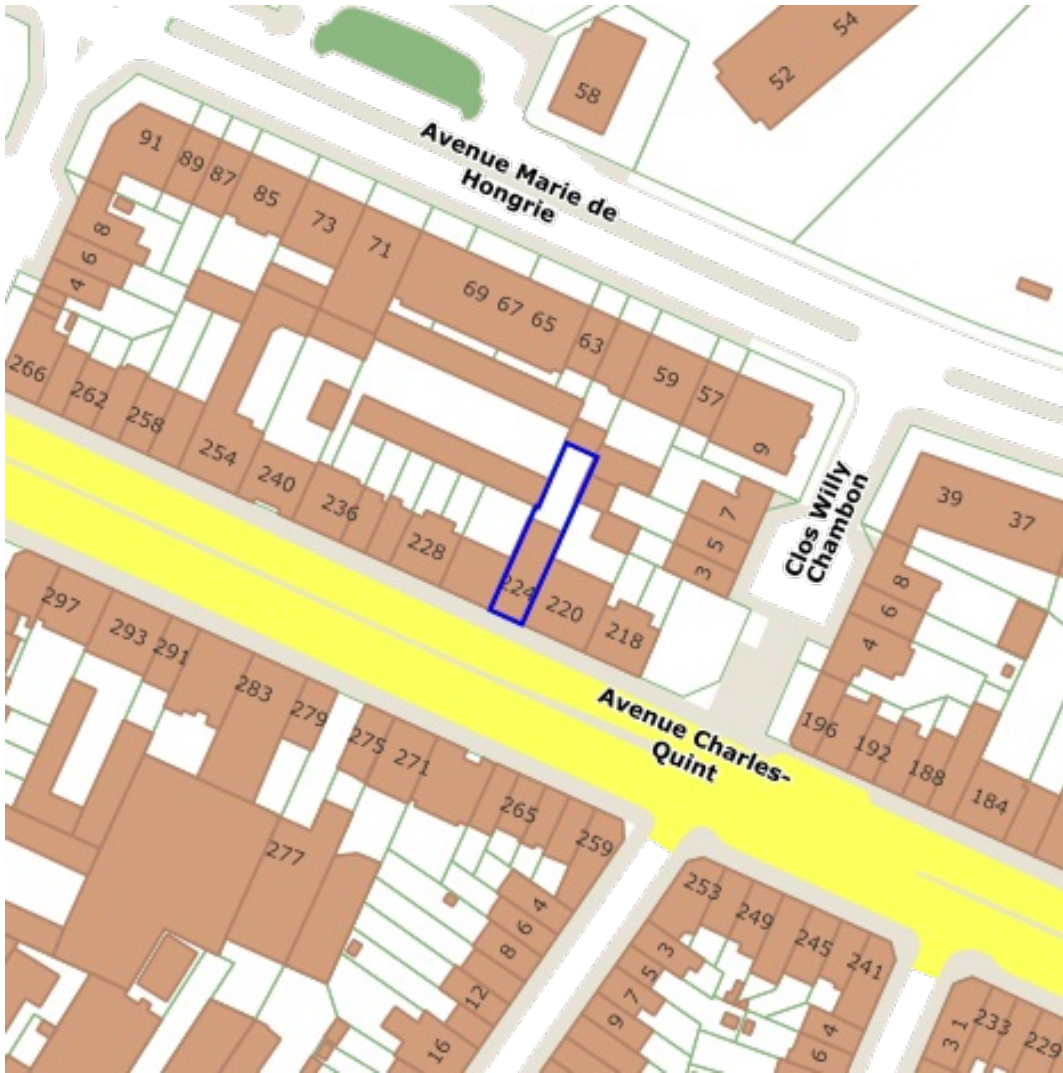

Sources
BUP - Urban
[WMS BruGIS](#)