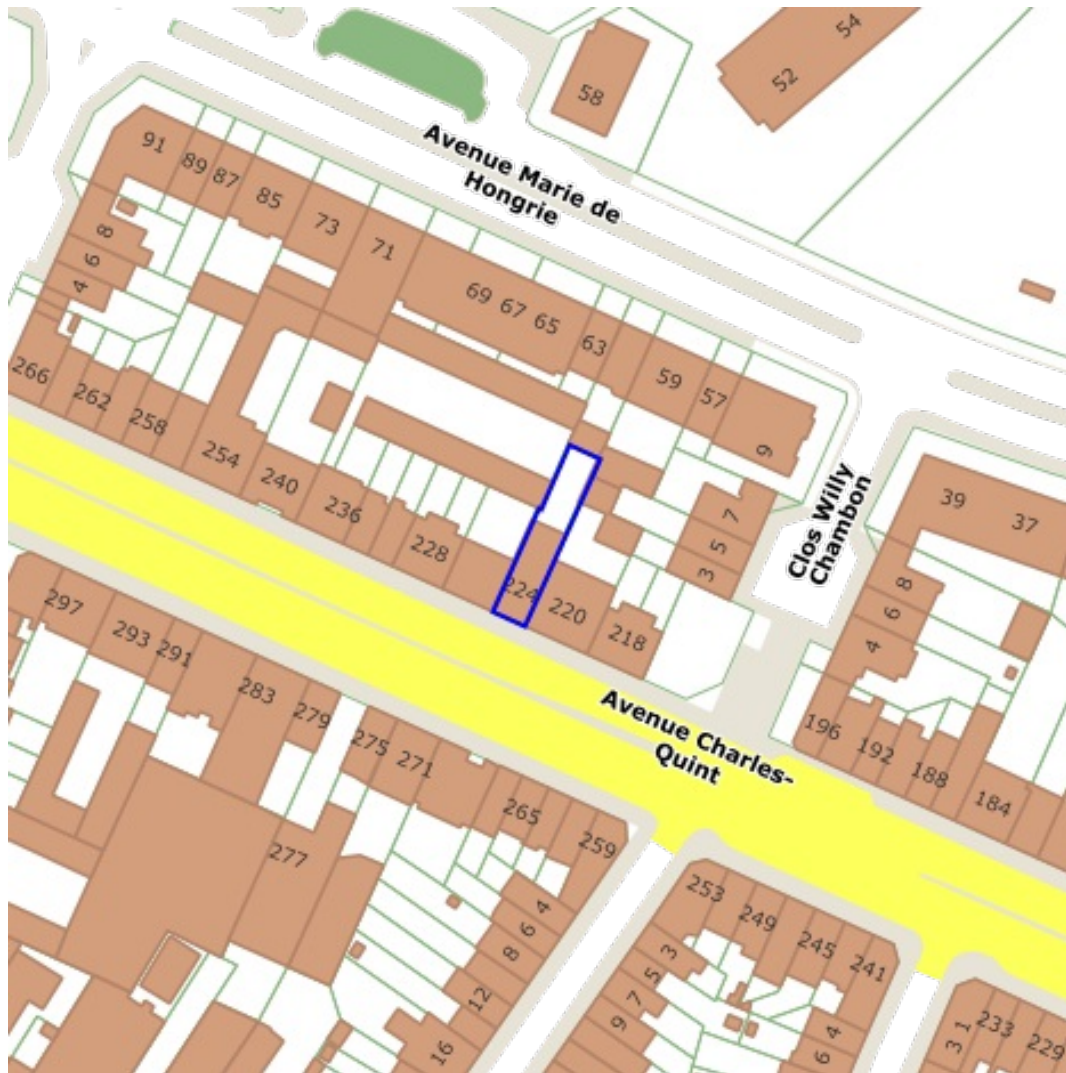

Sources
BUP - Urban
[WMS BruGIS](#)