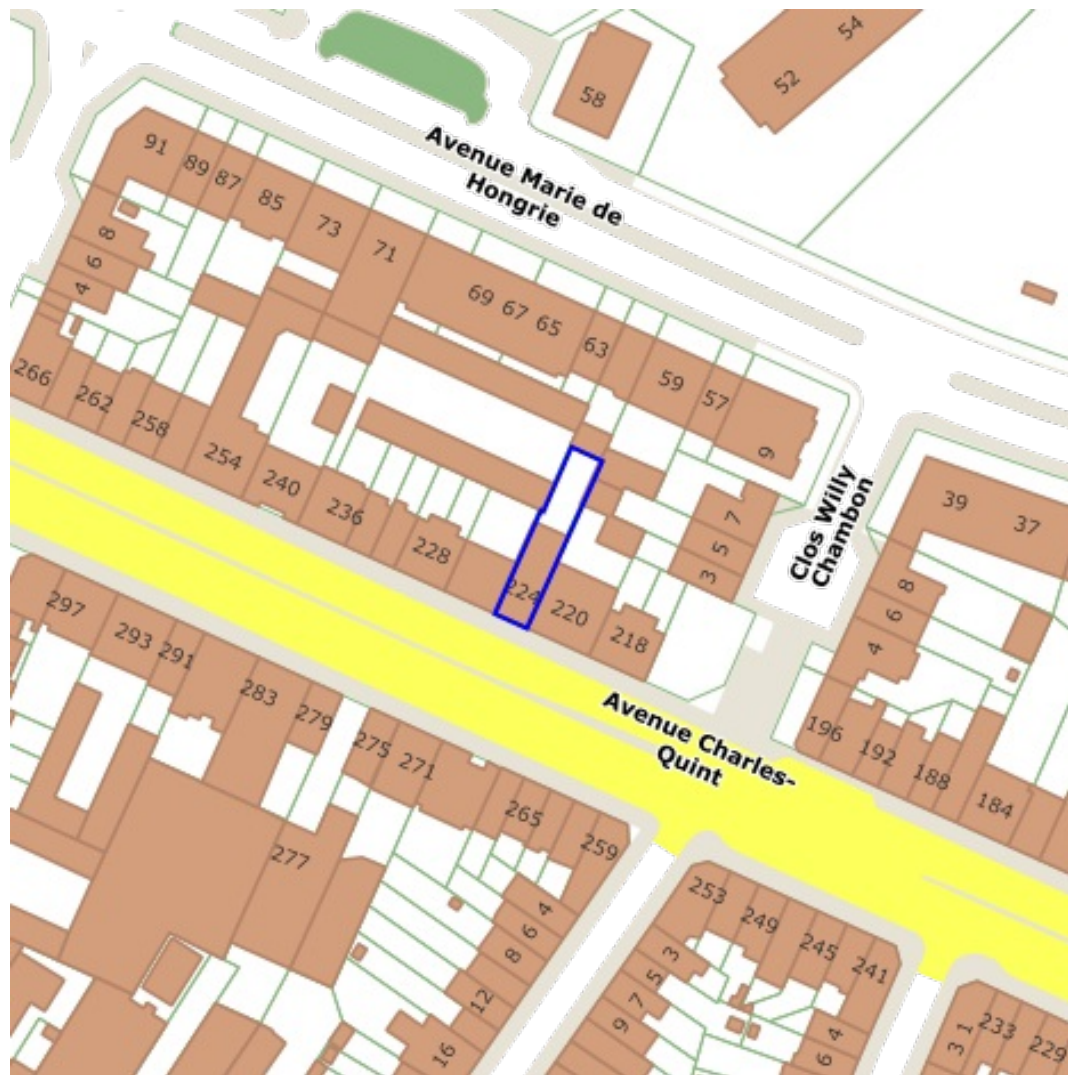

Sources
Bruxelles Environnement
[WMS Bruxelles Environnement](http://WMS.Bruxelles-Environnement.be)

Zones de protection en Forêt de Soignes