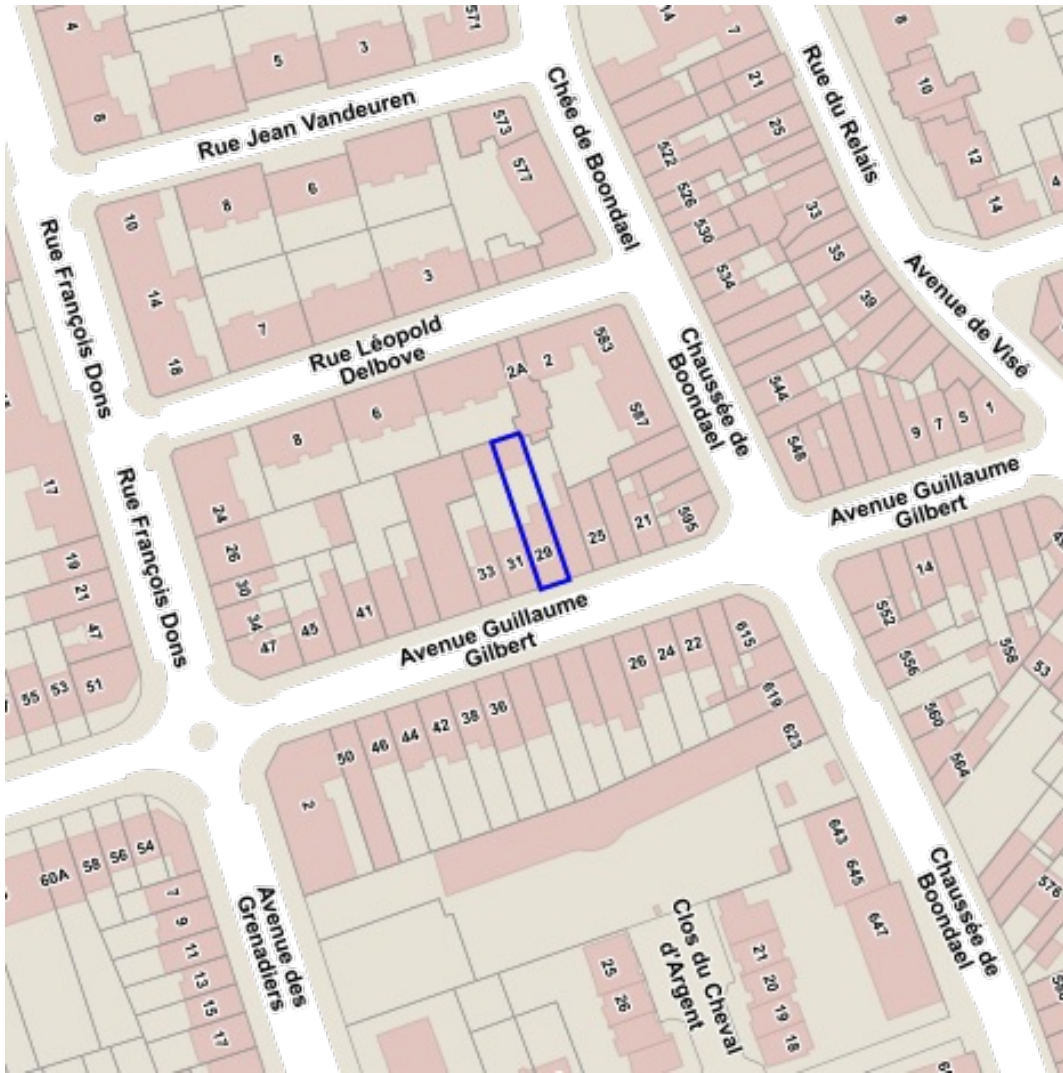

Sources  
 Bruxelles Environnement  
[WMS Bruxelles Environnement](http://WMS.Bruxelles-Environnement.be)

- La forêt de Soignes avec lisières et domaines boisés avoisinants
- Zones boisées et ouvertes au Sud de la Région bruxelloise
- Zones boisées et zones humides de la vallée du Molenbeek dans le Nord-Ouest de la Région bruxelloise