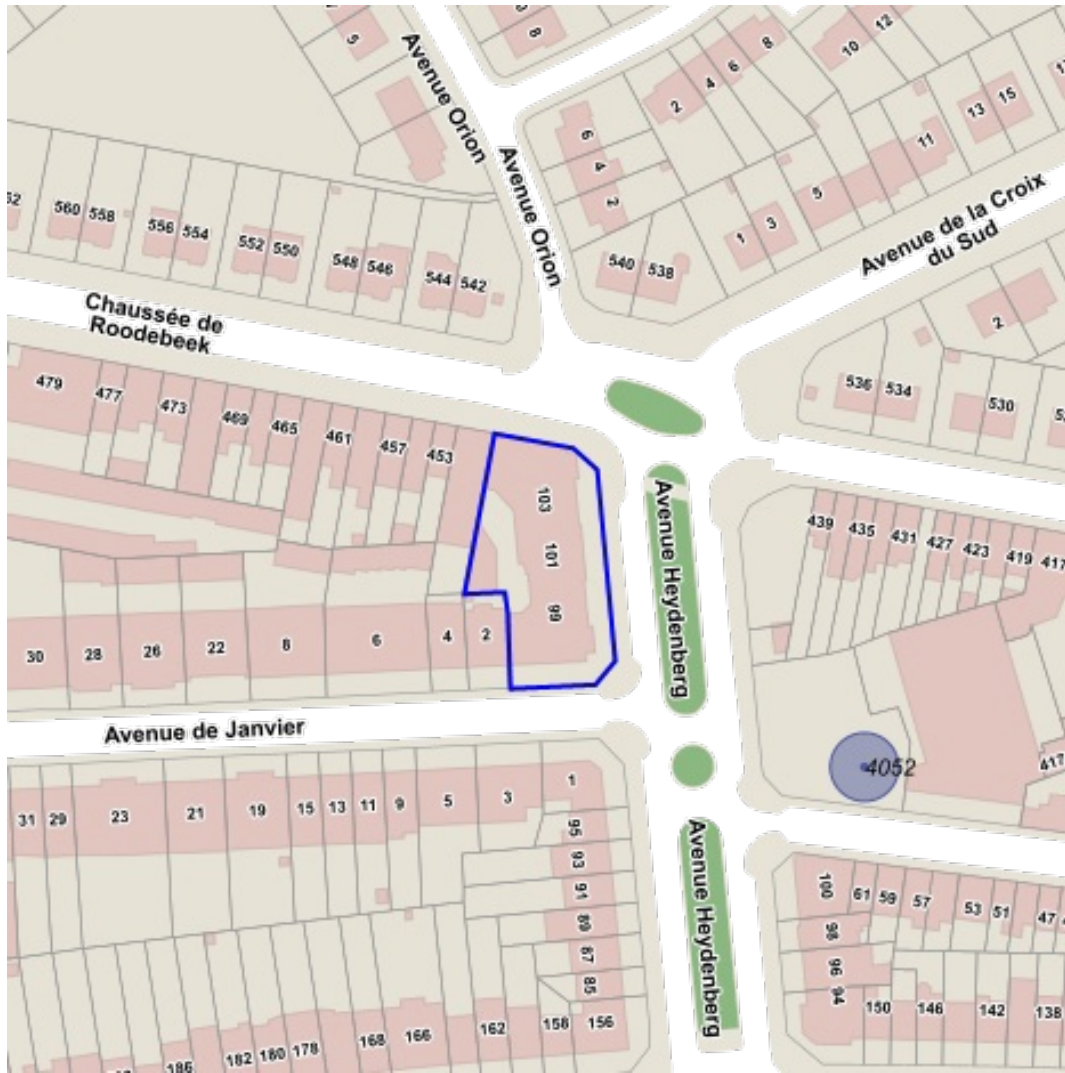

Sources
BUP - Urban
[WMS BruGIS](#)