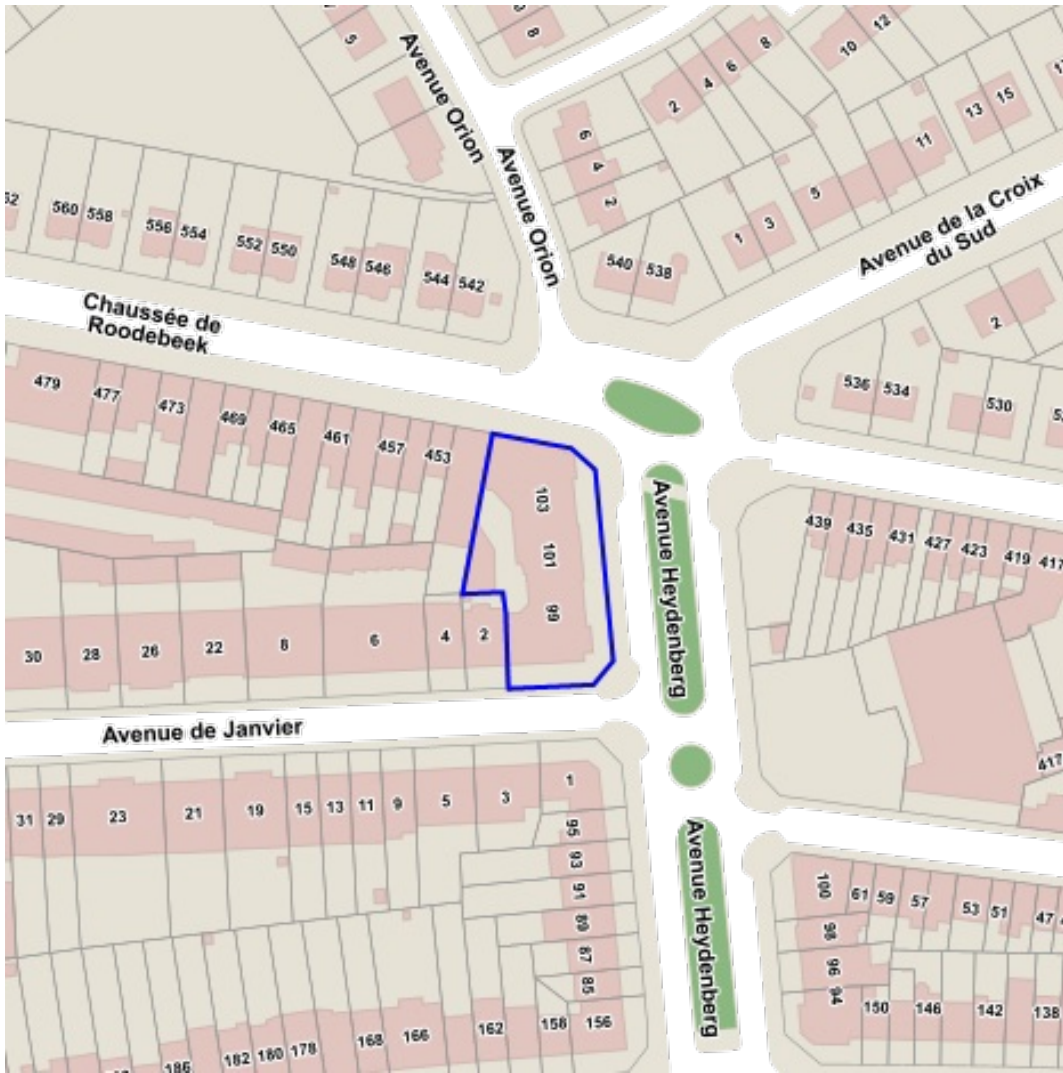

Sources
Bruxelles Environnement
[WMS Bruxelles Environnement](http://WMS.Bruxelles-Environnement.be)

Sites Seveso