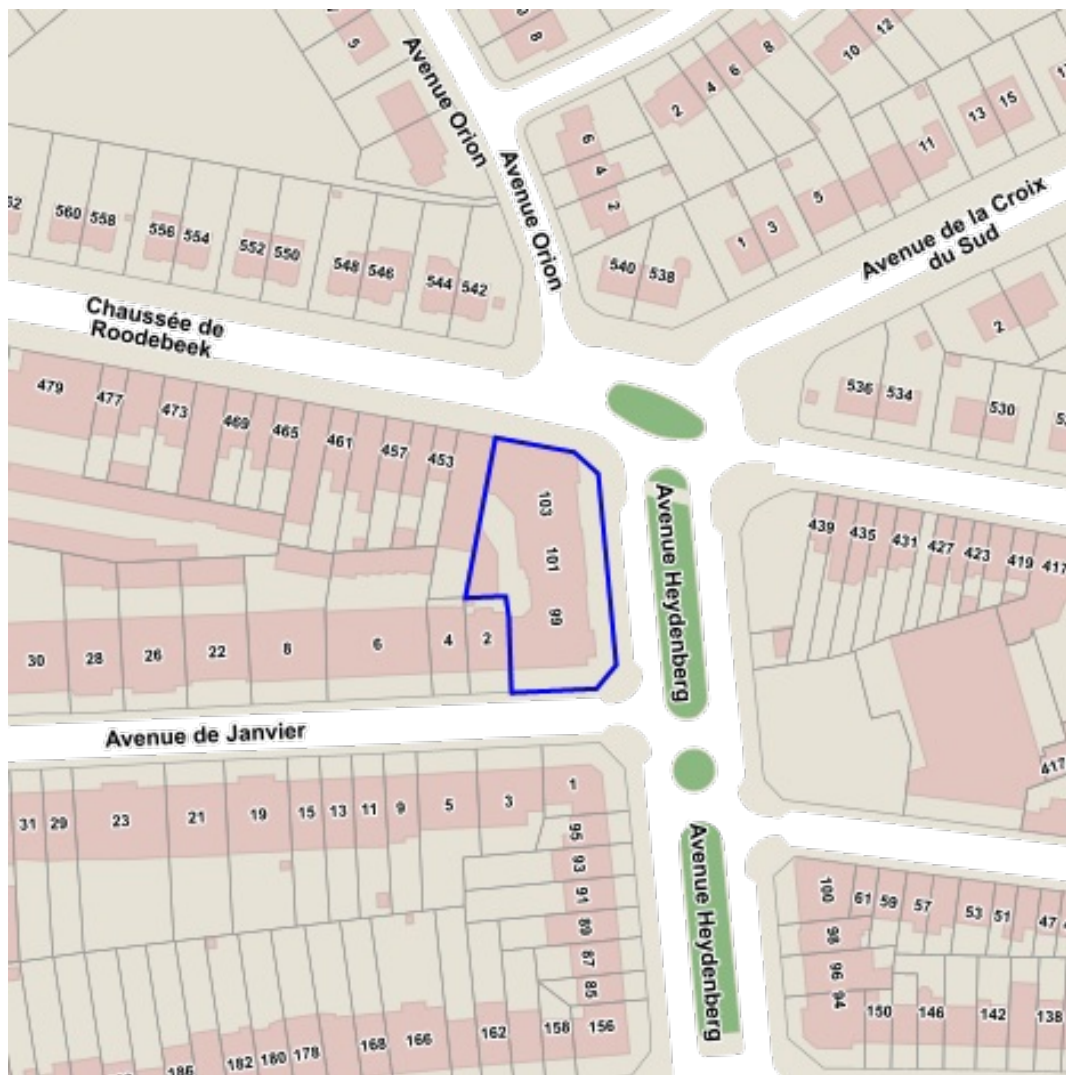

Table des matières

Economie et Emploi.....	2
Carte aléa d'inondation 2019.....	3
Carte aléa d'inondation fluvial 2019.....	4
Carte aléa d'inondation fluvial 2019 - élevé (PR 10 ans).....	5
Carte aléa d'inondation fluvial 2019 - moyen (PR 100 ans).....	6
Carte aléa d'inondation fluvial 2019 - faible (scénario extrême).....	7
Données hydrographiques.....	8
Inventaire Etat du Sol.....	9
Promenades et chemins.....	10
Réserves et espaces verts.....	11
Habitats Natura 2000.....	12
Sites Natura 2000.....	13
Sites Seveso.....	14
Zones de limitation du bruit des avions.....	15
Zones de protection de la forêt de Soignes.....	16
Monuments et Sites - Atlas Archéologique.....	17
Monuments et Sites - Inventaire archéologique et historique.....	18
Monuments et Sites - Patrimoine Naturel.....	19
Monuments et Sites - Statut légal et Registre.....	20
Contrats de quartiers.....	21
Contrats de rénovation urbaine (Programmes).....	22
Zones de préemption.....	23
Urbanisme.....	24

Légende

résultat dans carte

résultat dans parcelle

Sources
BUP - Urban
[WMS BruGIS](#)

Sources
Bruxelles Environnement
[WMS Bruxelles Environnement](https://www.bruxellesenvironnement.be/)

Sources
Bruxelles Environnement
[WMS Bruxelles Environnement](http://wms.bruxellesenvironnement.be)