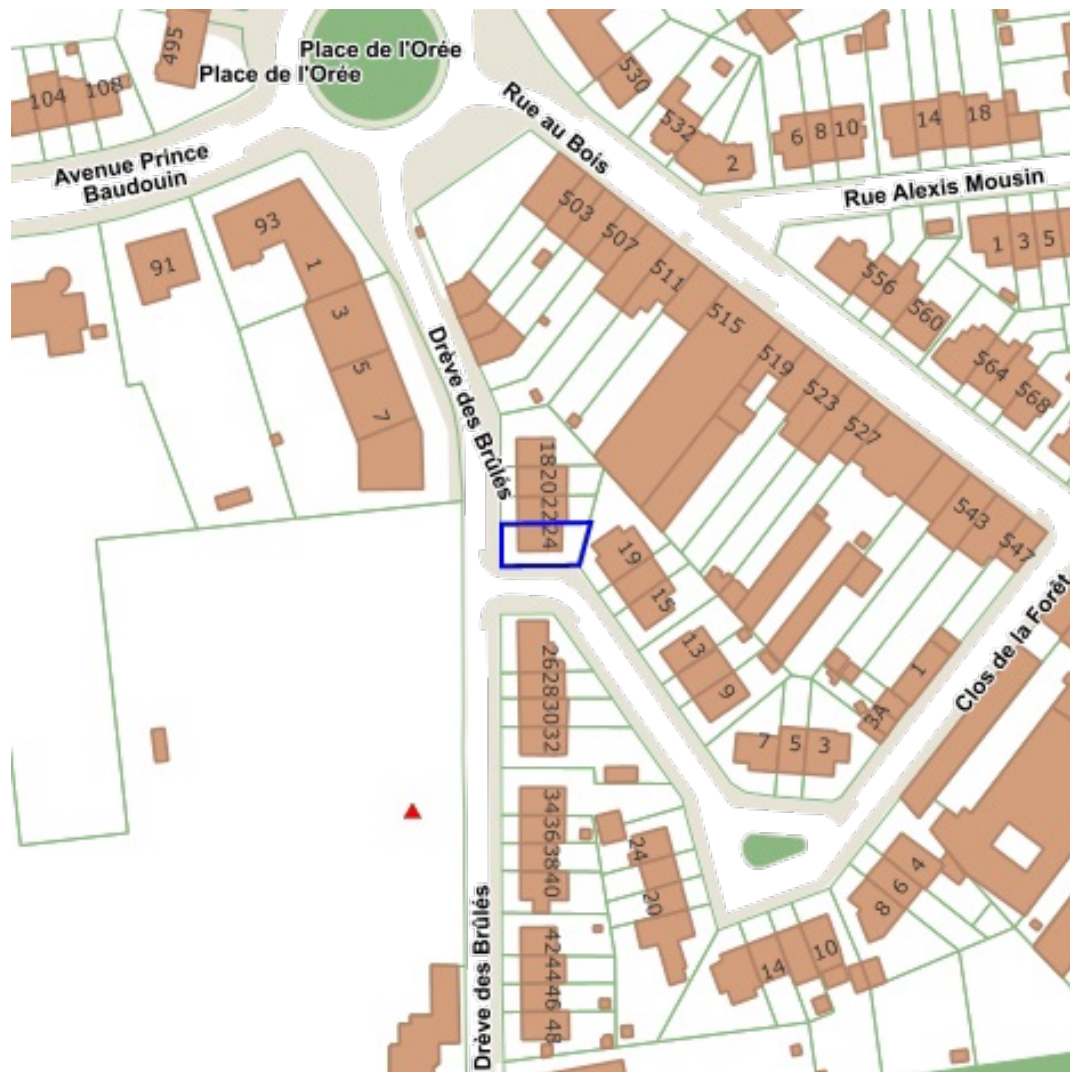

Sources
BUP - Urban
[WMS BruGIS](#)