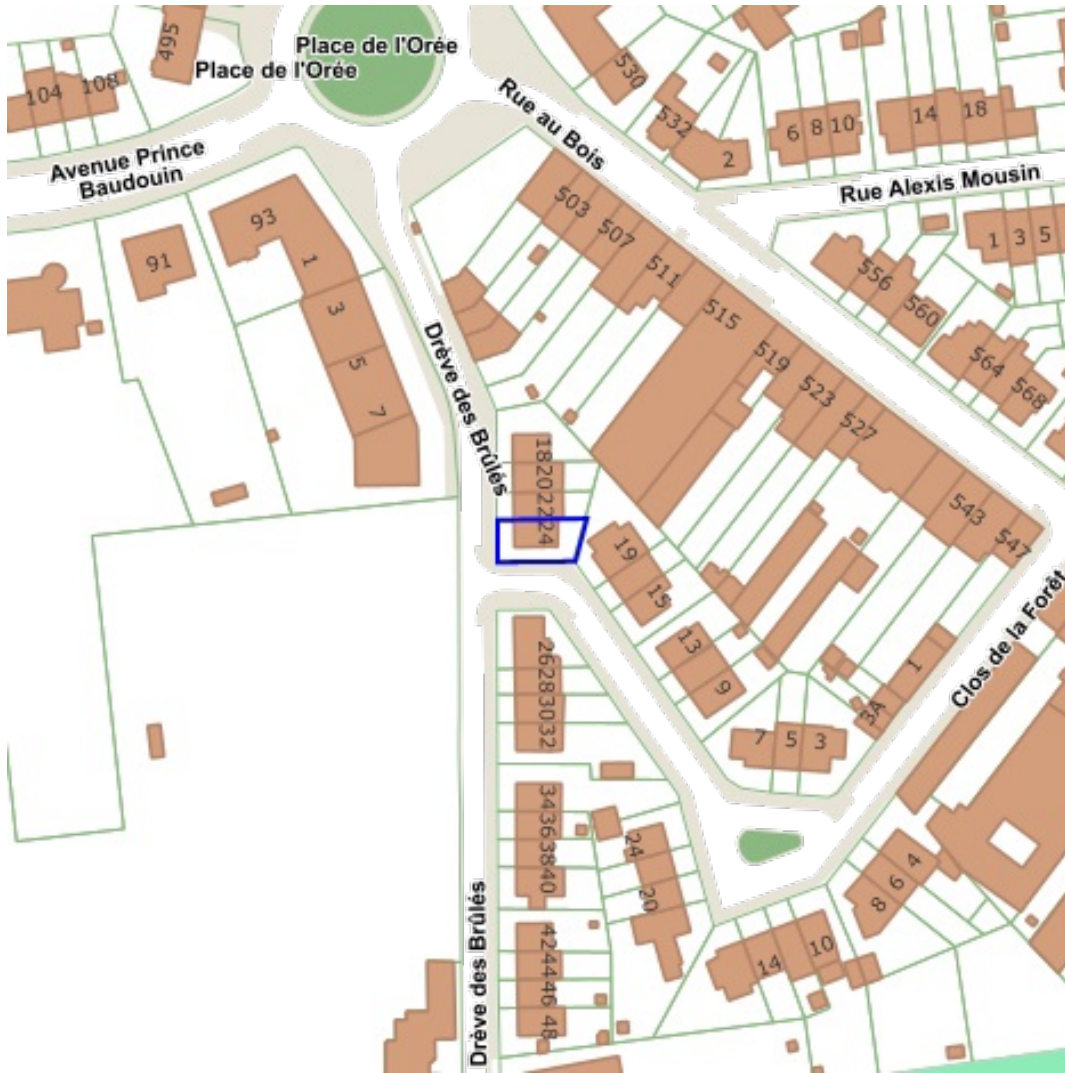

Sources
Bruxelles Environnement
[WMS Bruxelles Environnement](http://WMS.Bruxelles-Environnement.be)

- 6430 Mégaphorbiaies sous-type humide à détrempe
- 6430 Mégaphorbiaies sous-type lisières forestières
- 6510 Prairies maigres de fauche
- 9120 Hêtraies acidophiles
- 9130 Hêtraies Asperulo-Fagetum
- 9160 Chênaies-charmaies (Carpinion-Betuli)
- 9190 Chênaies acidophiles
- 91E0 Forêts alluviales sous-type aulnaie marécageuse
- 91E0 Forêts alluviales sous-type aulnaie-frênaie à Carex remota
- 91E0 Forêts alluviales sous-type aulnaie-frênaie à hautes herbes
- 91E0 Forêts alluviales sous-type frênaie-ormeaie à Cerisier à grappes
- 91E0 Forêts alluviales sous-type saulaie arborescente à Saule blanc
- HIR Magnocariçaie
- HIR Prairie à Agrostis commun
- HIR Prairie à Crételle
- HIR Prairie à Populage des marais
- HIR Prairie à Potentille des oies
- HIR Roselières