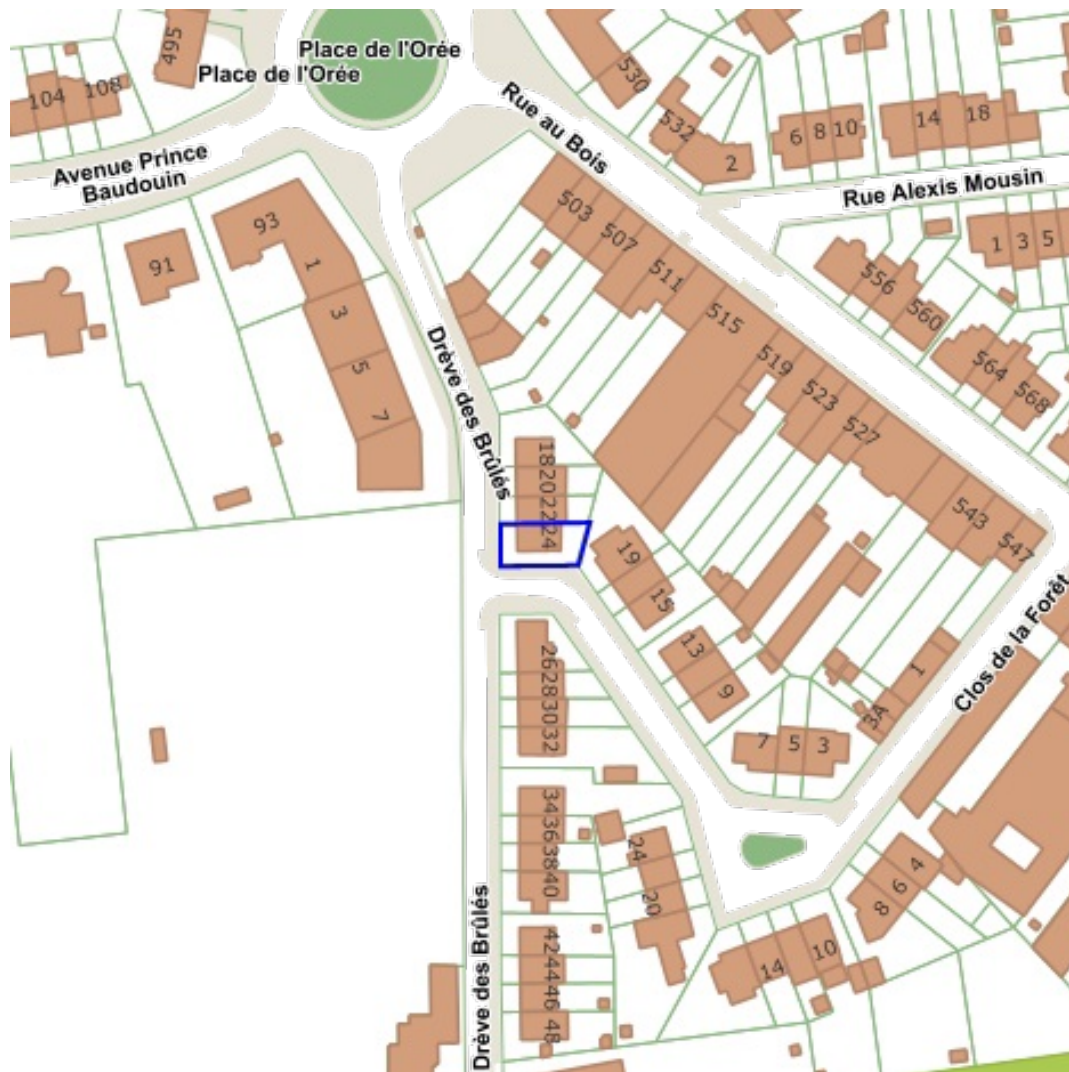

Sources
Bruxelles Environnement
[WMS Bruxelles Environnement](http://WMS.Bruxelles-Environnement.be)