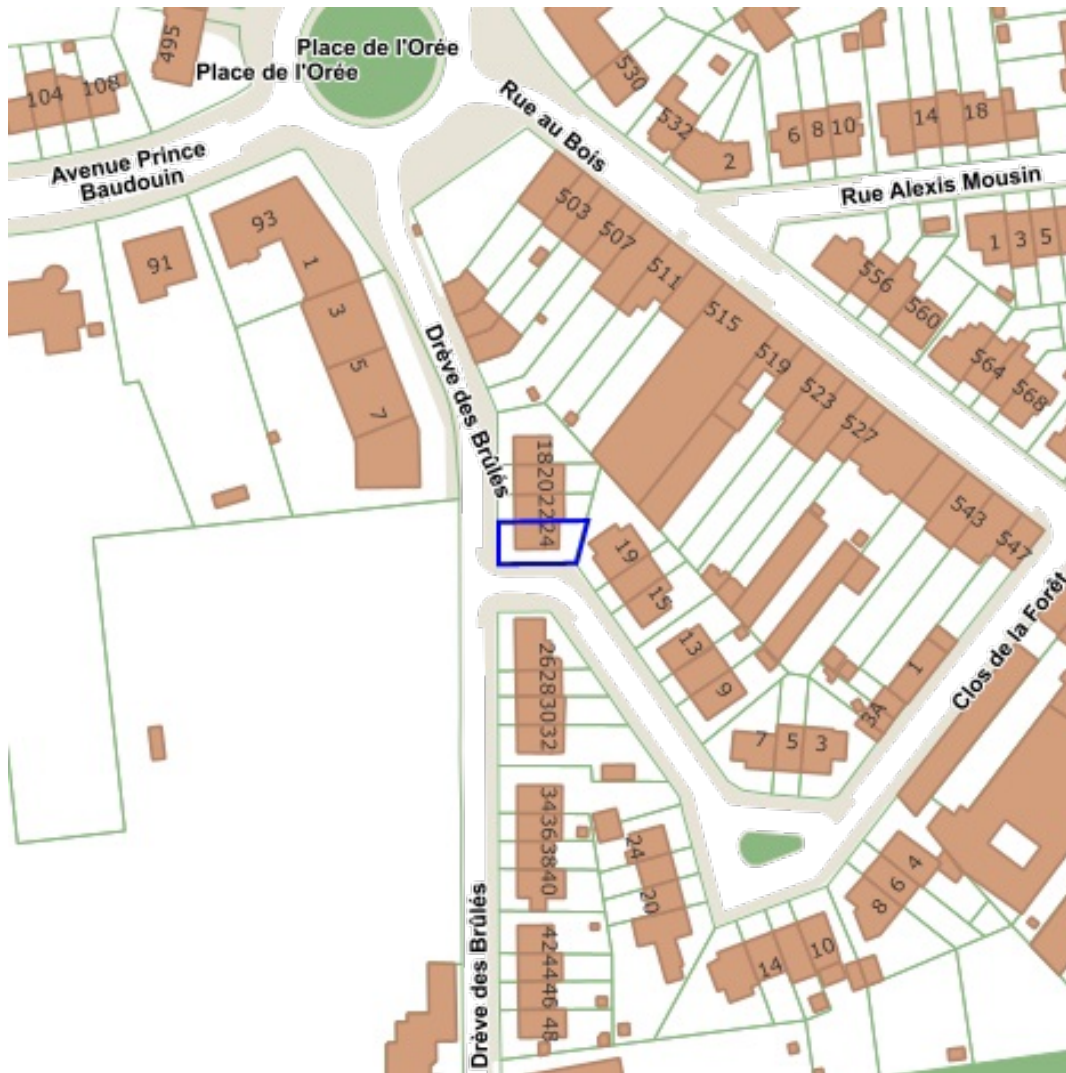

Sources
BUP - Urban
[WMS BruGIS](#)