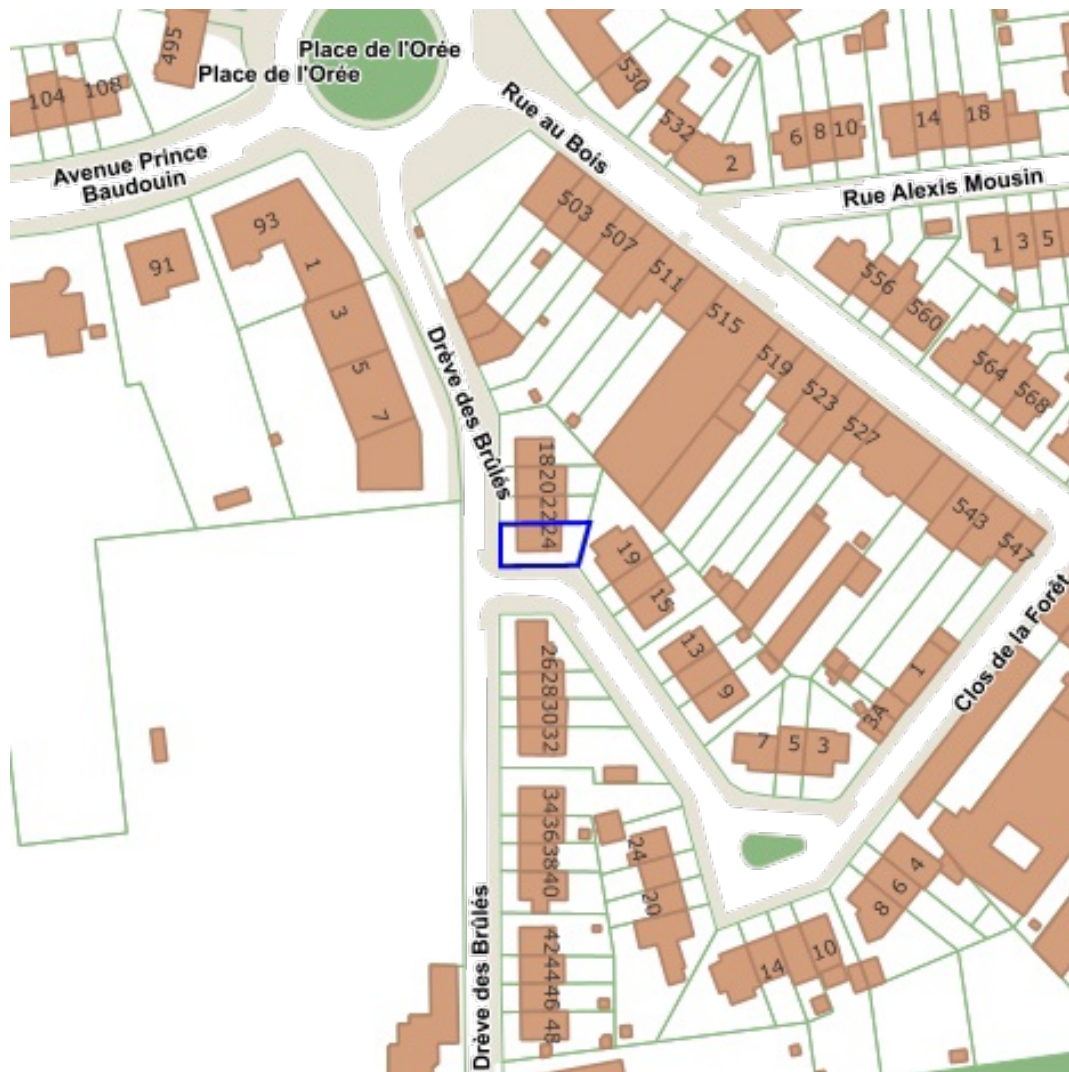

Table des matières

Carte aléa d'inondation 2019.....	2
Carte aléa d'inondation fluvial 2019.....	3
Carte aléa d'inondation fluvial 2019 - élevé (PR 10 ans).....	4
Carte aléa d'inondation fluvial 2019 - moyen (PR 100 ans).....	5
Carte aléa d'inondation fluvial 2019 - faible (scénario extrême).....	6
Données hydrographiques.....	7
Inventaire Etat du Sol.....	8
Promenades et chemins.....	9
Réserves et espaces verts.....	10
Habitats Natura 2000.....	11
Sites Natura 2000.....	12
Sites Seveso.....	13
Zones de limitation du bruit des avions.....	14
Zones de protection de la forêt de Soignes.....	15
Monuments et Sites - Atlas Archéologique.....	16
Monuments et Sites - Inventaire archéologique et historique.....	17
Monuments et Sites - Patrimoine Naturel.....	18
Monuments et Sites - Statut légal et Registre.....	19
Contrats de quartiers.....	20
Contrats de rénovation urbaine.....	21
Zones de préemption.....	22
Urbanisme.....	23

Légende

résultat dans carte

résultat dans parcelle

Sources
Bruxelles Environnement
[WMS Bruxelles Environnement](http://wms.bruxellesenvironnement.be)