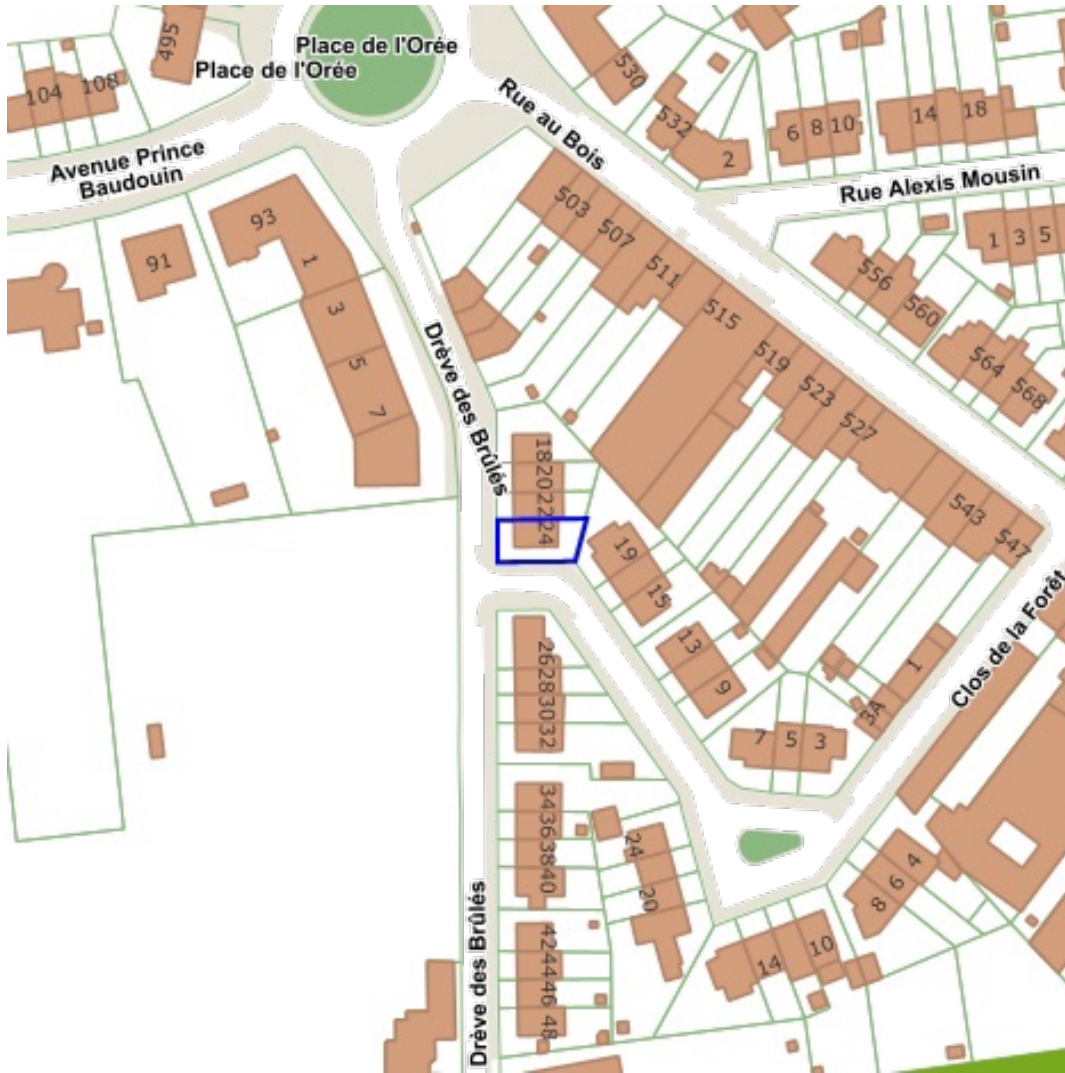

Sources  
 Bruxelles Environnement  
[WMS Bruxelles Environnement](http://WMS.Bruxelles-Environnement.be)

- 6430 Mégaphorbiaies sous-type humide à détrempe
- 6430 Mégaphorbiaies sous-type lisières forestières
- 6510 Prairies maigres de fauche
- 9120 Hêtraies acidophiles
- 9130 Hêtraies Asperulo-Fagetum
- 9160 Chênaies-charmaies (Carpinion-Betuli)
- 9190 Chênaies acidophiles
- 91E0 Forêts alluviales sous-type aulnaie marécageuse
- 91E0 Forêts alluviales sous-type aulnaie-frênaie à Carex remota
- 91E0 Forêts alluviales sous-type aulnaie-frênaie à hautes herbes
- 91E0 Forêts alluviales sous-type frênaie-ormeaie à Cerisier à grappes
- 91E0 Forêts alluviales sous-type saulaie arborescente à Saule blanc
- HIR Magnocariçaie
- HIR Prairie à Agrostis commun
- HIR Prairie à Crételle
- HIR Prairie à Populage des marais
- HIR Prairie à Potentille des oies
- HIR Roselières