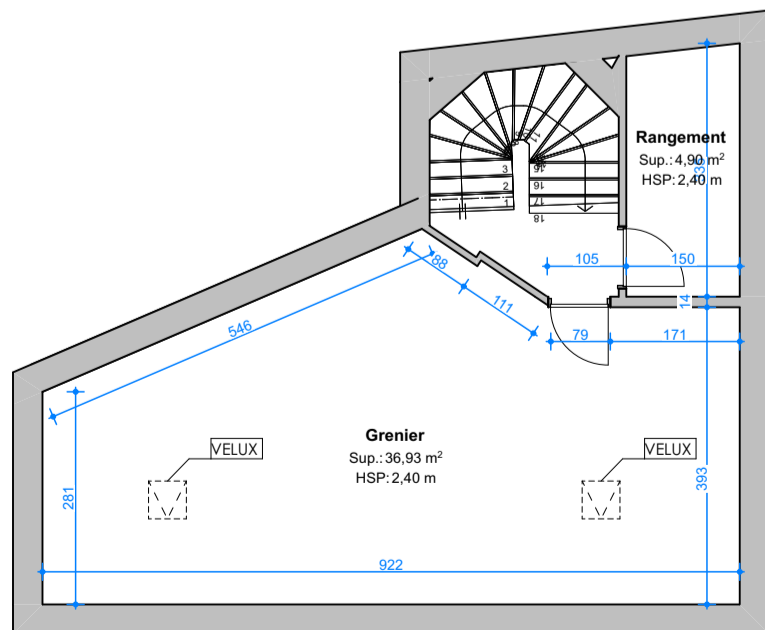

Rez-de-chaussée 1:100

1 er étage 1:100

2 ème étage 1:100

Grenier 1:100

Immeuble à appartements
QUAI SAINT-LEONARD, 78 à 4000 LIEGE

Titre:
Rez-de-chaussée, 1 er étage, 2 ème étage
, Grenier

Date :
09-02-23

Echelle :
1:100
Format :
A3

N° de plan:
5/8

nos réf: A201904-05
Les côtes et mesures renseignées sur les plans sont à vérifier par l'entrepreneur