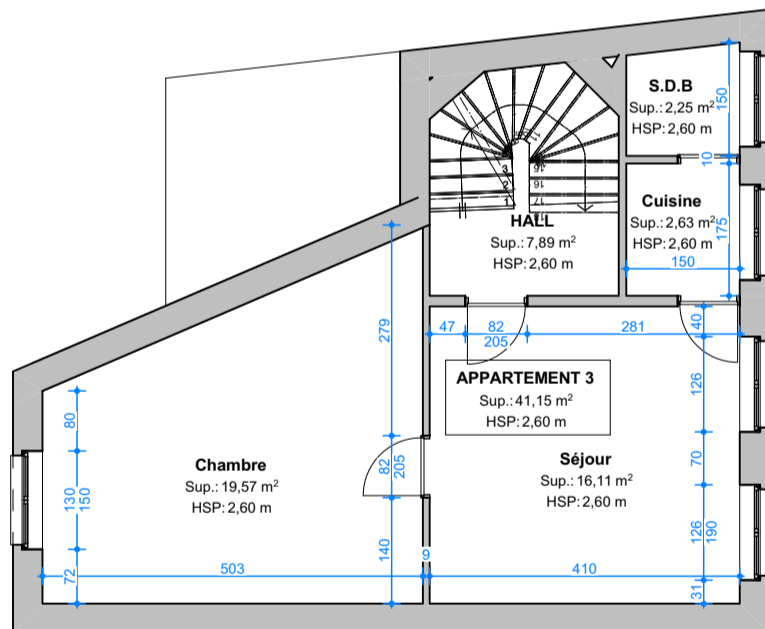

Rez-de-chaussée 1:100

1 er étage 1:100

2 ème étage 1:100

Grenier 1:100

Immeuble à appartements
QUAI SAINT-LEONARD, 78 à 4000 LIEGE

Titre:
Rez-de-chaussée, 1 er étage, 2 ème étage
, Grenier

Date :
09-02-23

Echelle :
1:100
Format :
A3

N° de plan:
5/8

nos réf: A201904-05
Les côtes et mesures renseignées sur les plans sont à vérifier par l'entrepreneur