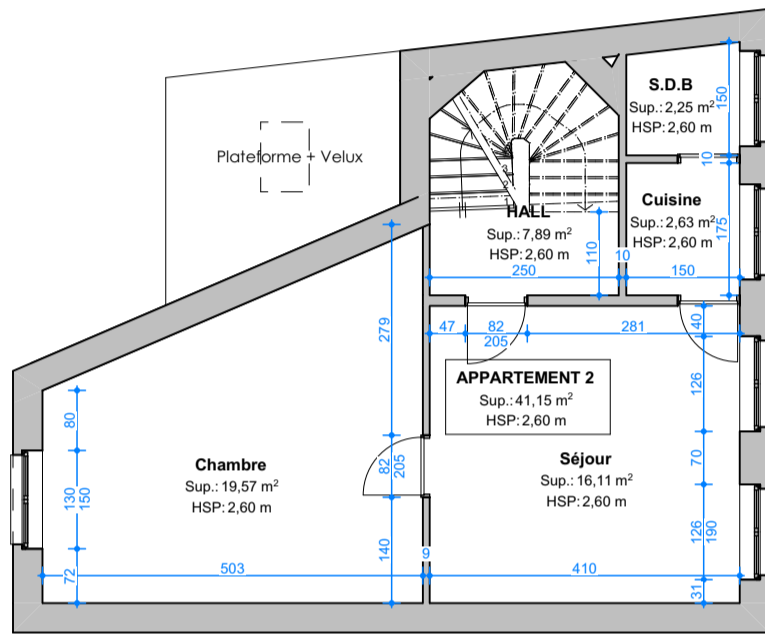

Rez-de-chaussée 1:100

1 er étage 1:100

2 ème étage 1:100

Grenier 1:100

Immeuble à appartements
QUAI SAINT-LEONARD, 78 à 4000 LIEGE

Titre:
Rez-de-chaussée, 1 er étage, 2 ème étage
, Grenier

Date :
09-02-23

Echelle :
1:100
Format :
A3

N° de plan:
5/8

nos réf: A201904-05
Les côtes et mesures renseignées sur les plans sont à vérifier par l'entrepreneur