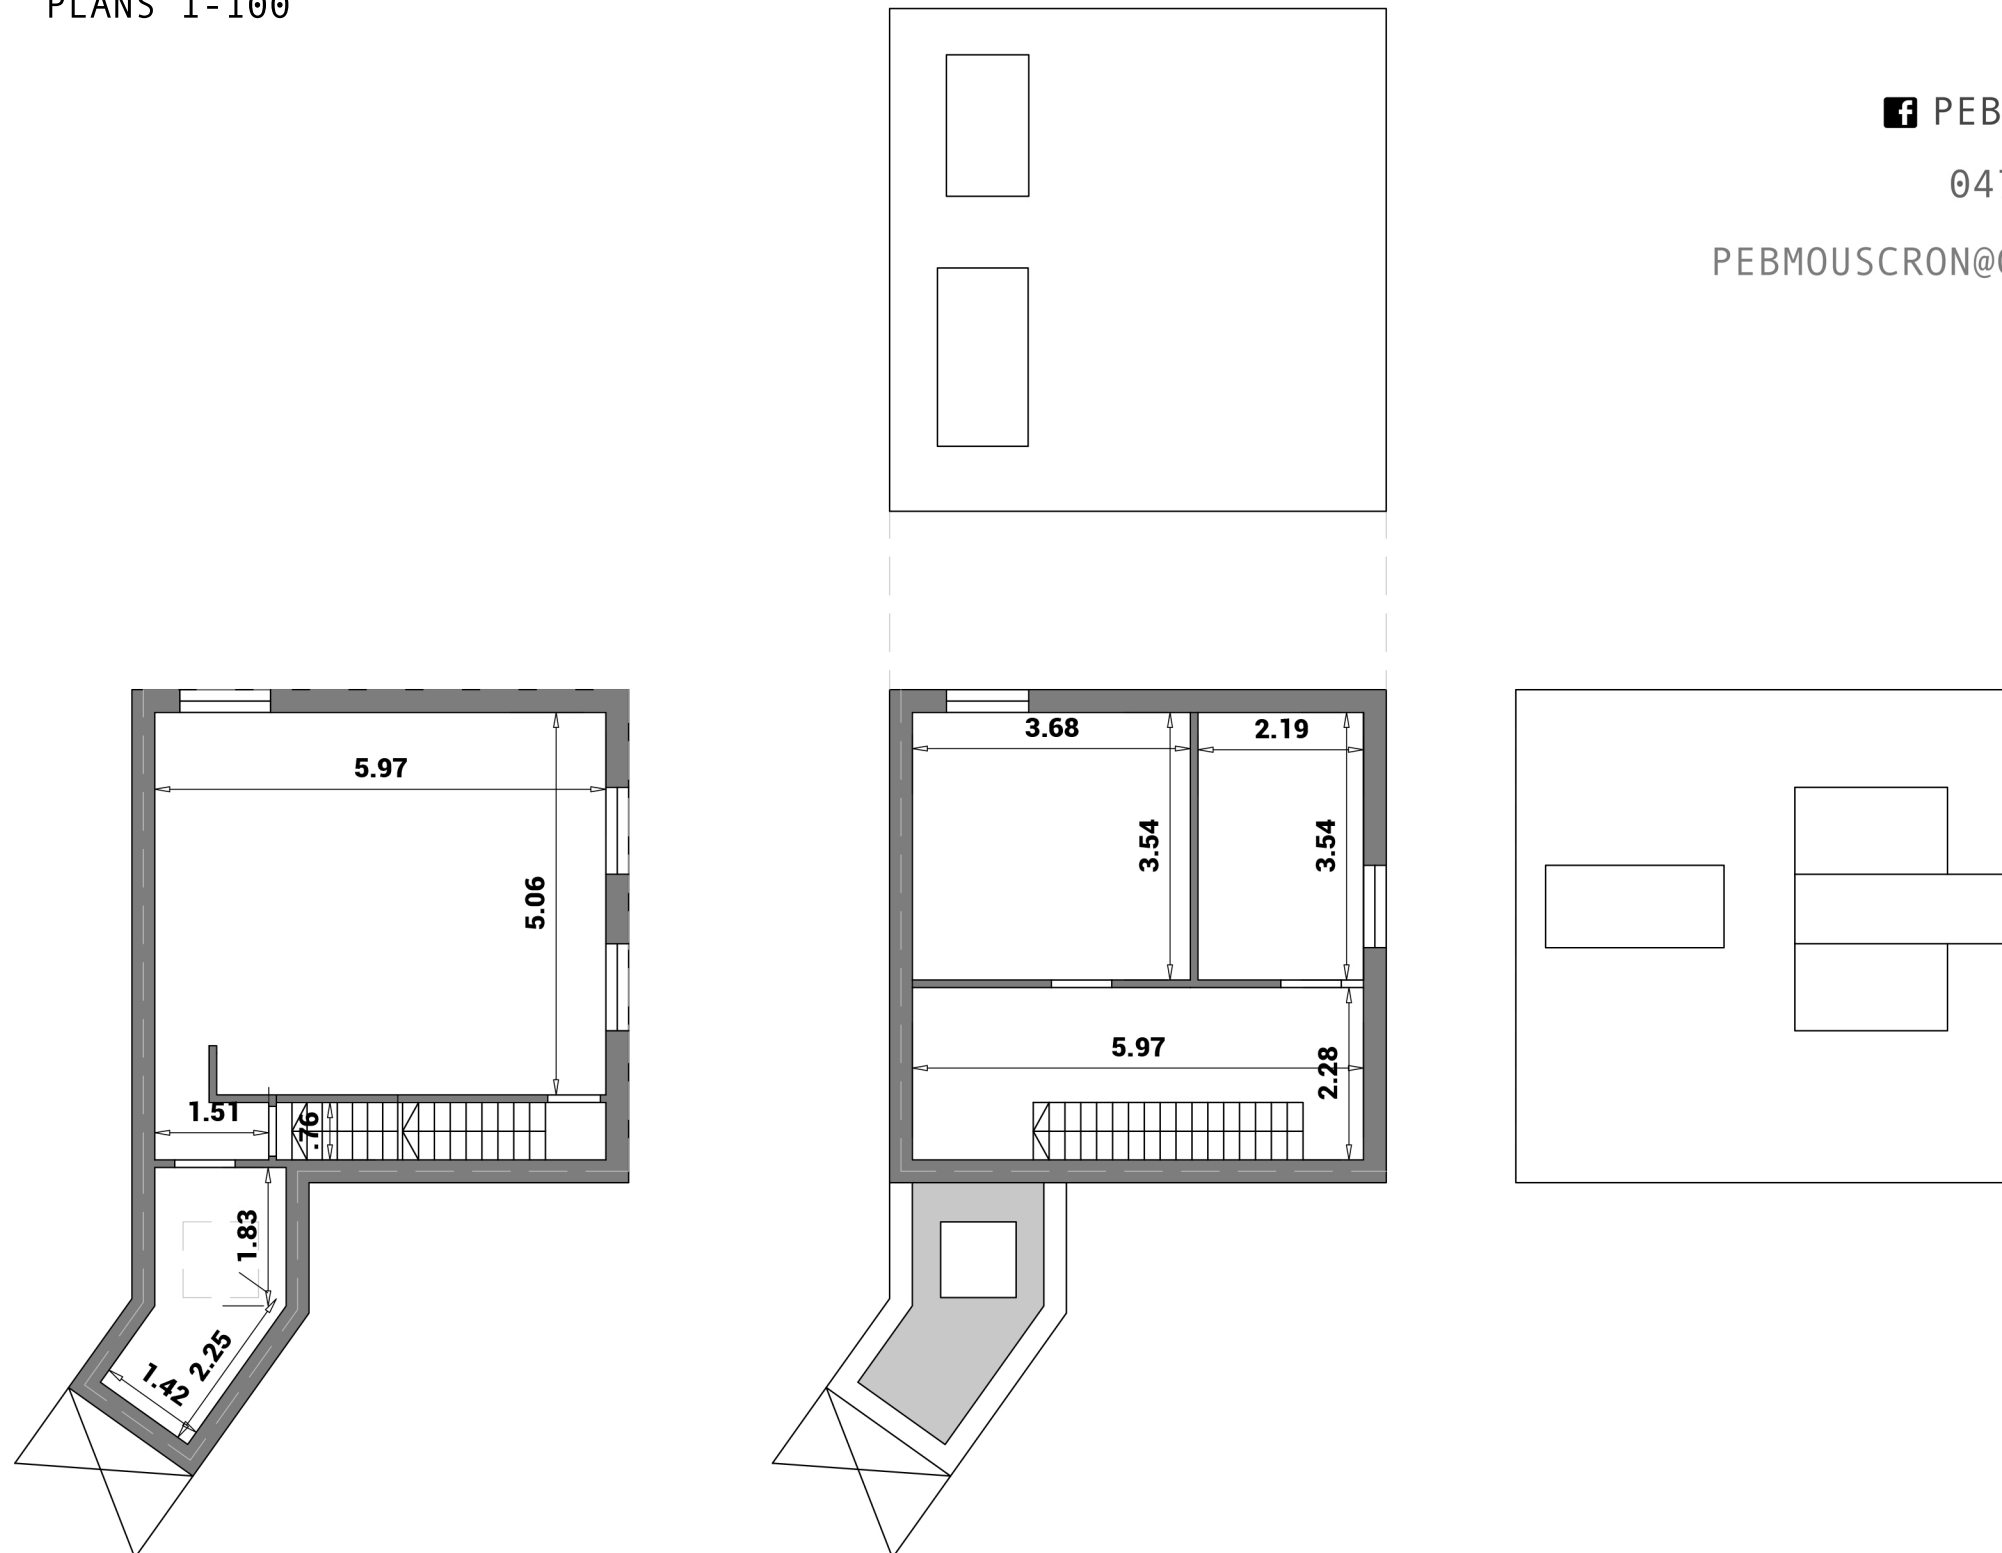

Rue des Récollets 1  
7500 Tournai  
PLANS 1-100

 PEB MOUSCRON **P**  
0479/639481 **E**  
PEBMOUSCRON@GMAIL.COM **B**