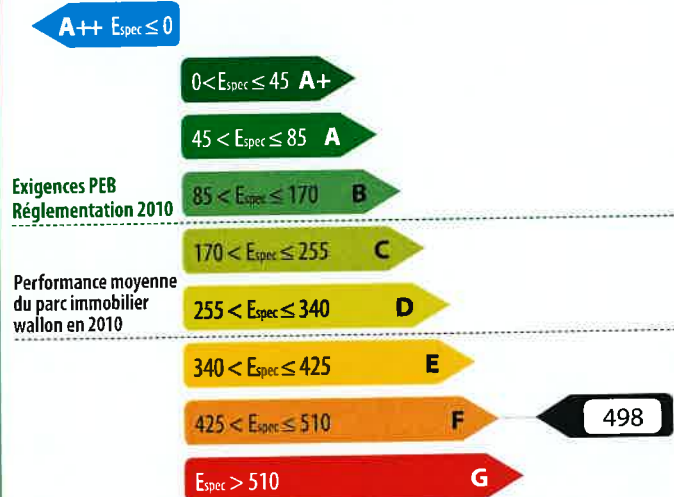

Performance énergétique

La consommation théorique totale d'énergie primaire de ce logement est de ..... **101 602 kWh/an**

Surface de plancher chauffé : ..... **204 m²**

Consommation spécifique d'énergie primaire : ..... **498 kWh/m².an**