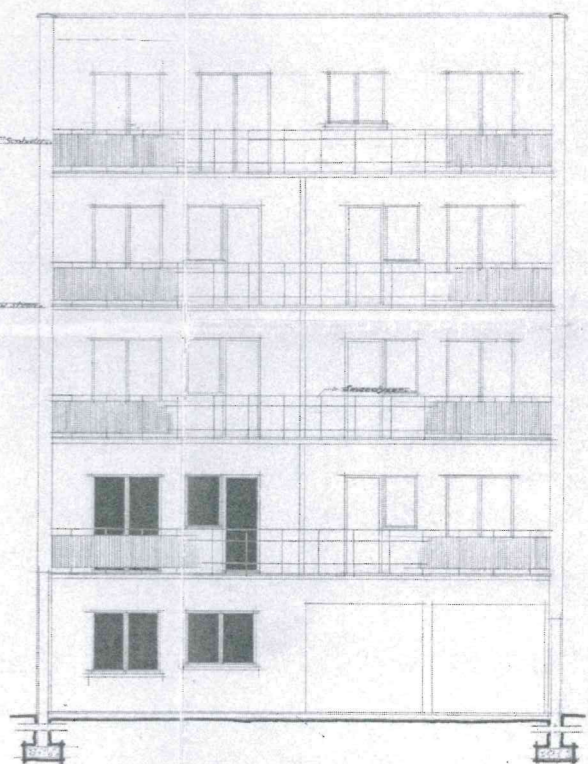

VOORGEVEL

ACHTERGEVEL

**KNOKKE 7/4**  
 ELIZABETHLAAN  
 ONTWERP: FLATGEBOUW  
 FIG. M. DE HAER  
 SCHAAL: 1:50  
 KNOKKE 7 12.9.1922  
 DE ARCHITECT: DE EIGENAARS: DE AANNEMER: