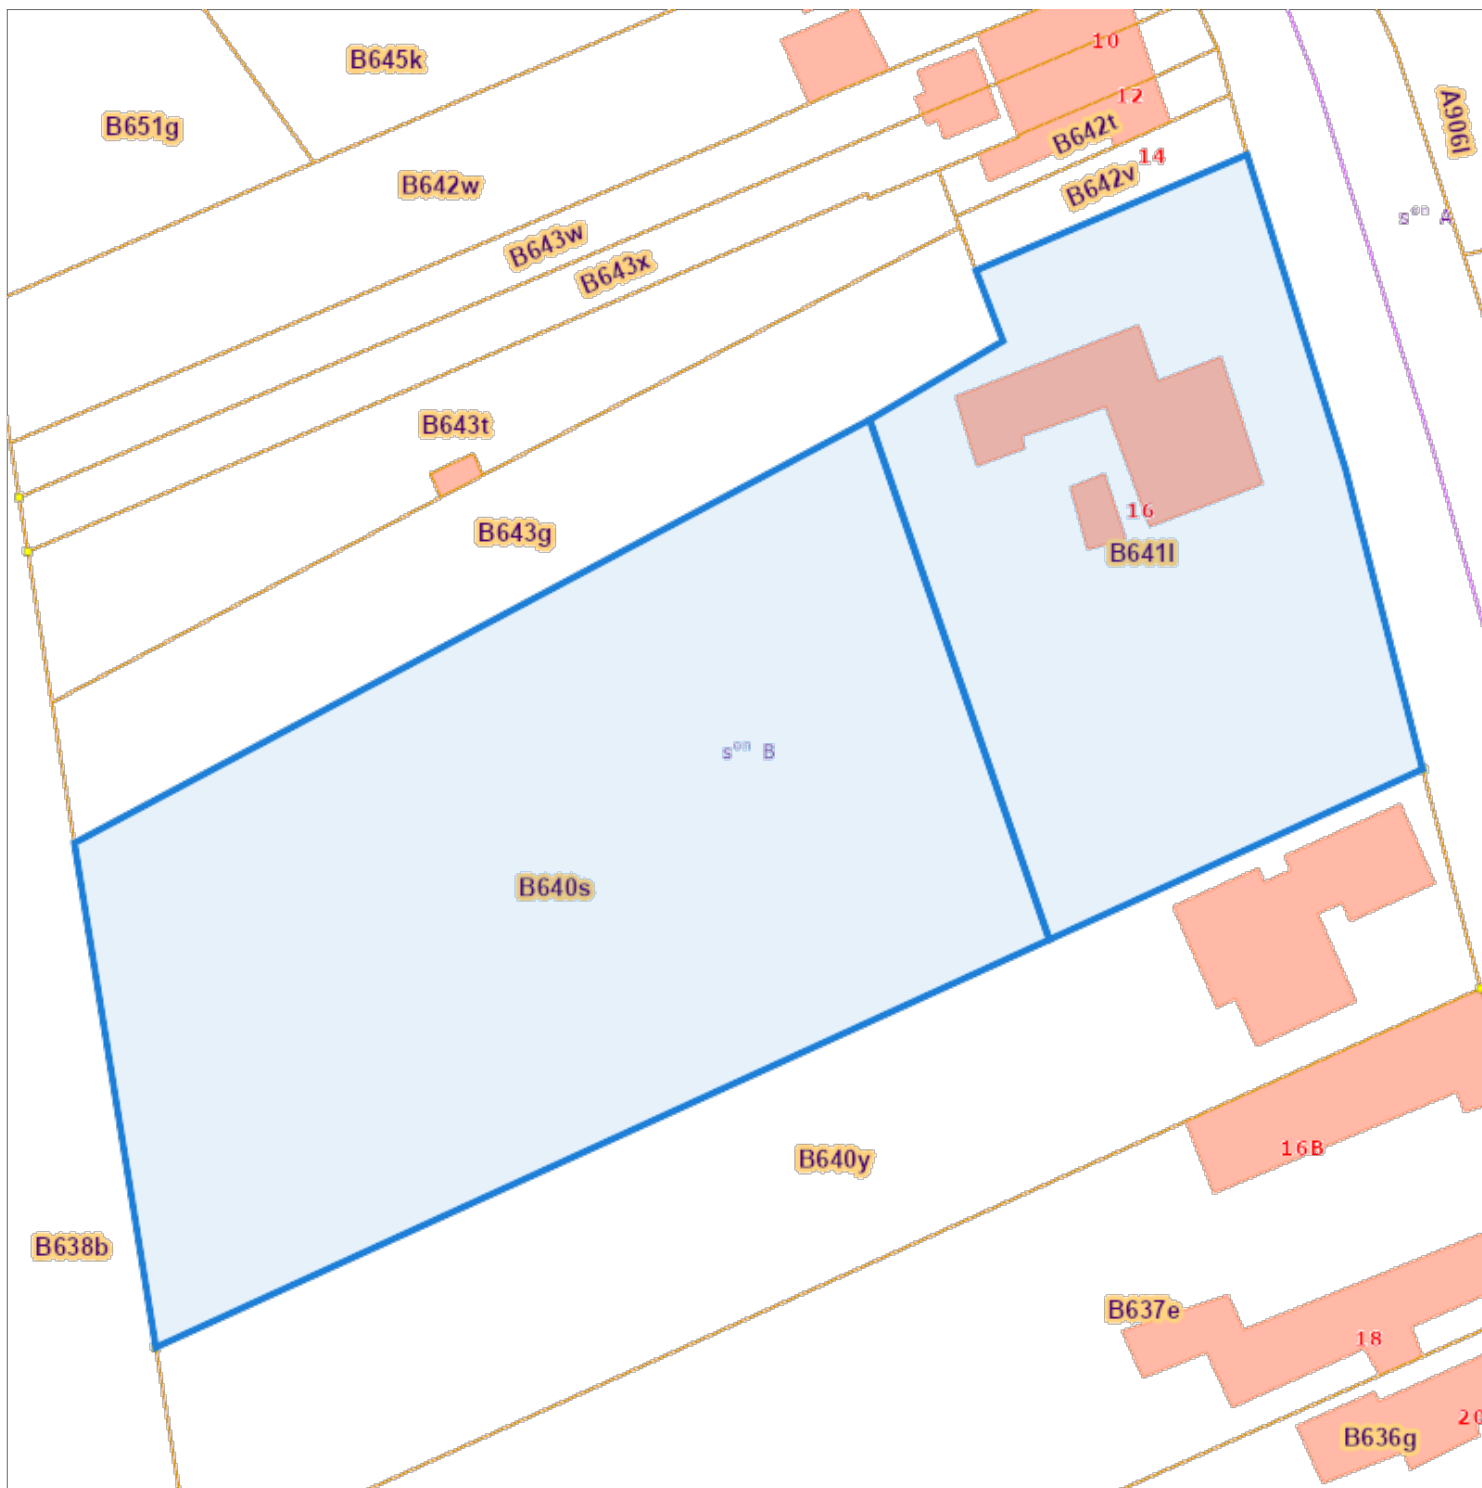

Recherche cadastrale

Situation la plus récente

Référence du dossier: 24-004663/001

Parcelles:

Echelle: 1:500

Capakey	Adresse	Identifié par
57072B0640/00S000	LA POTERIE , Rumes	Capakey
57072B0641/00L000	Rue du Rouvroir 16, 7610 Rumes	Capakey