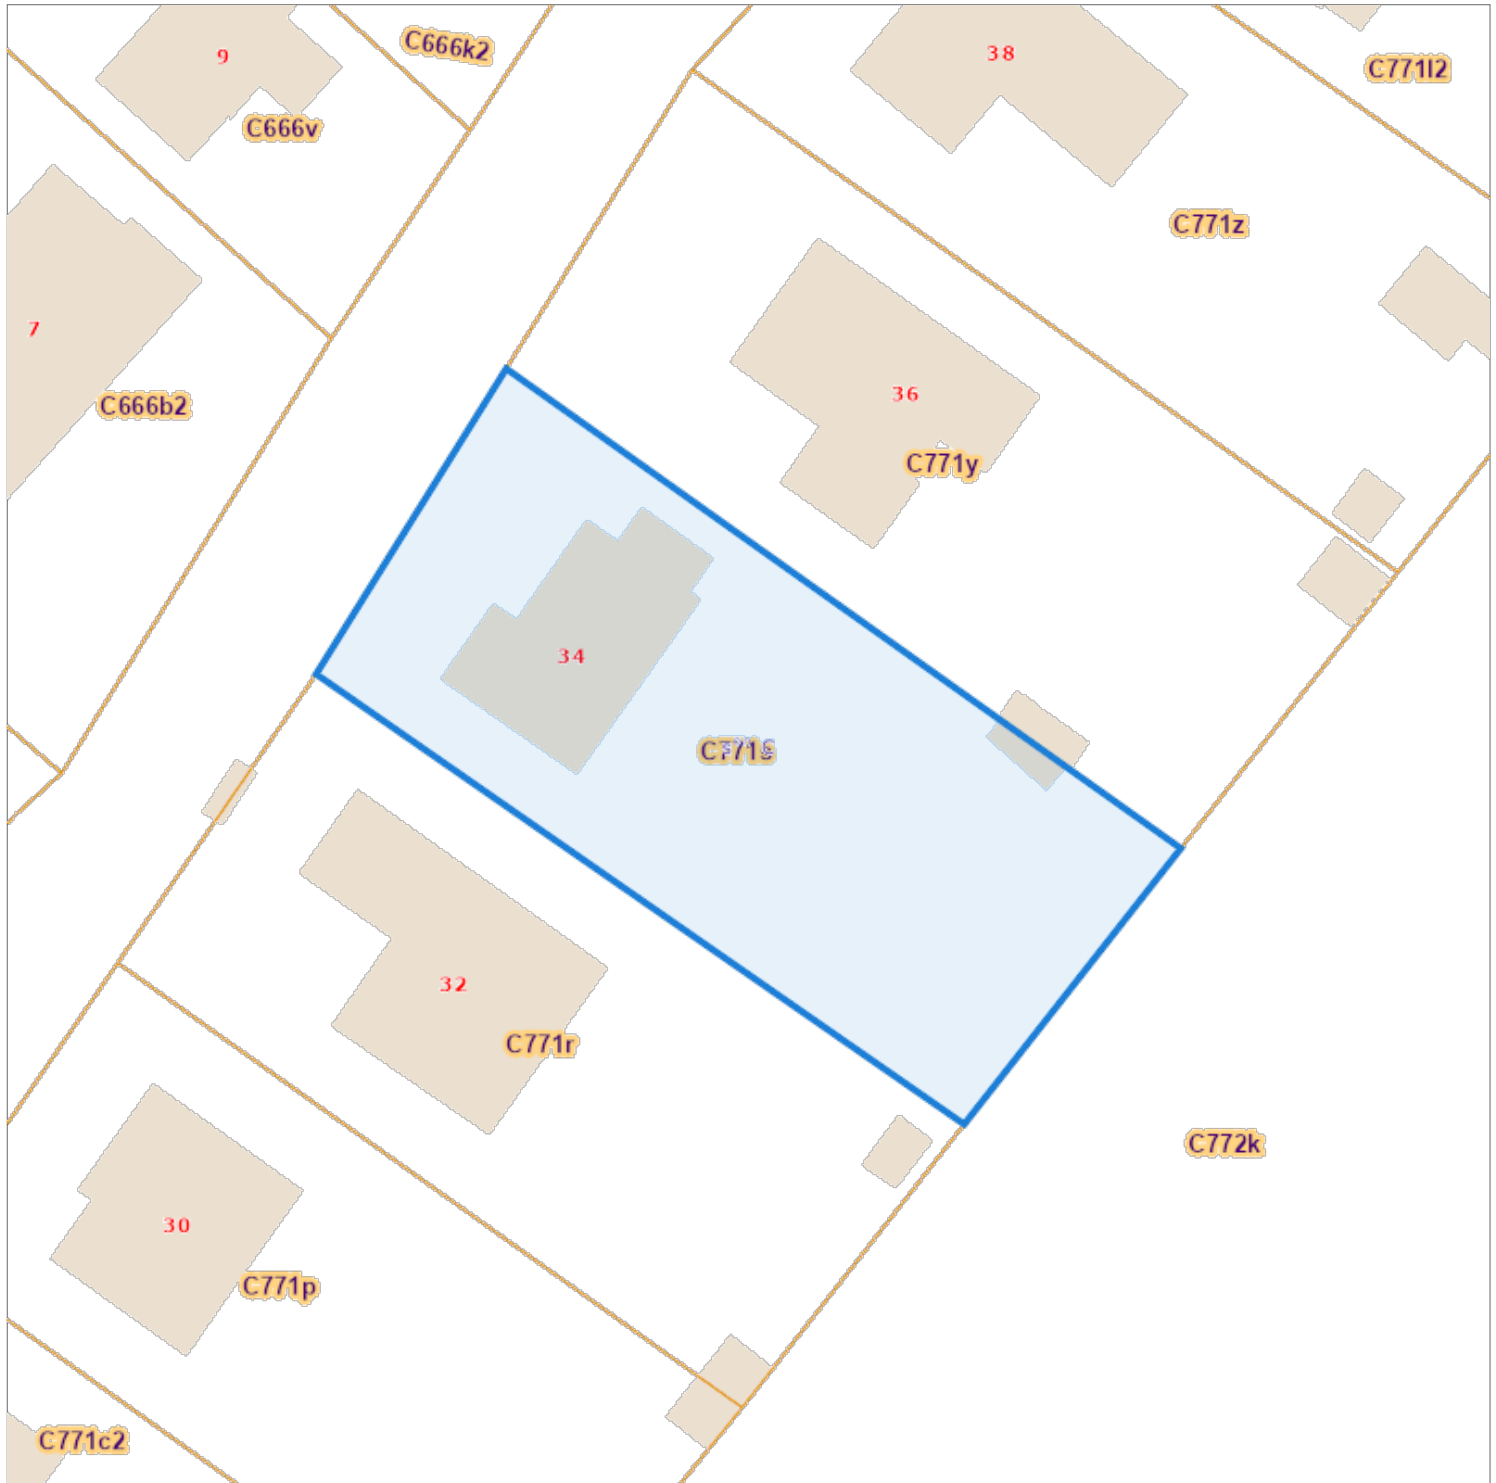

Recherche cadastrale

Situation la plus récente

Référence du dossier: 24-004648/001

Parcelles:

Echelle: 1:500

Capakey	Adresse	Identifié par
57042C0771/005000	Rue de Breuze 34, 7500 Kain	Capakey

L'AAPD, producteur de la banque de données contenant ces données bénéficie des droits de propriété intellectuelle mentionnés dans la loi du 30 juin 1994 concernant les droits d'auteur et droits voisins.