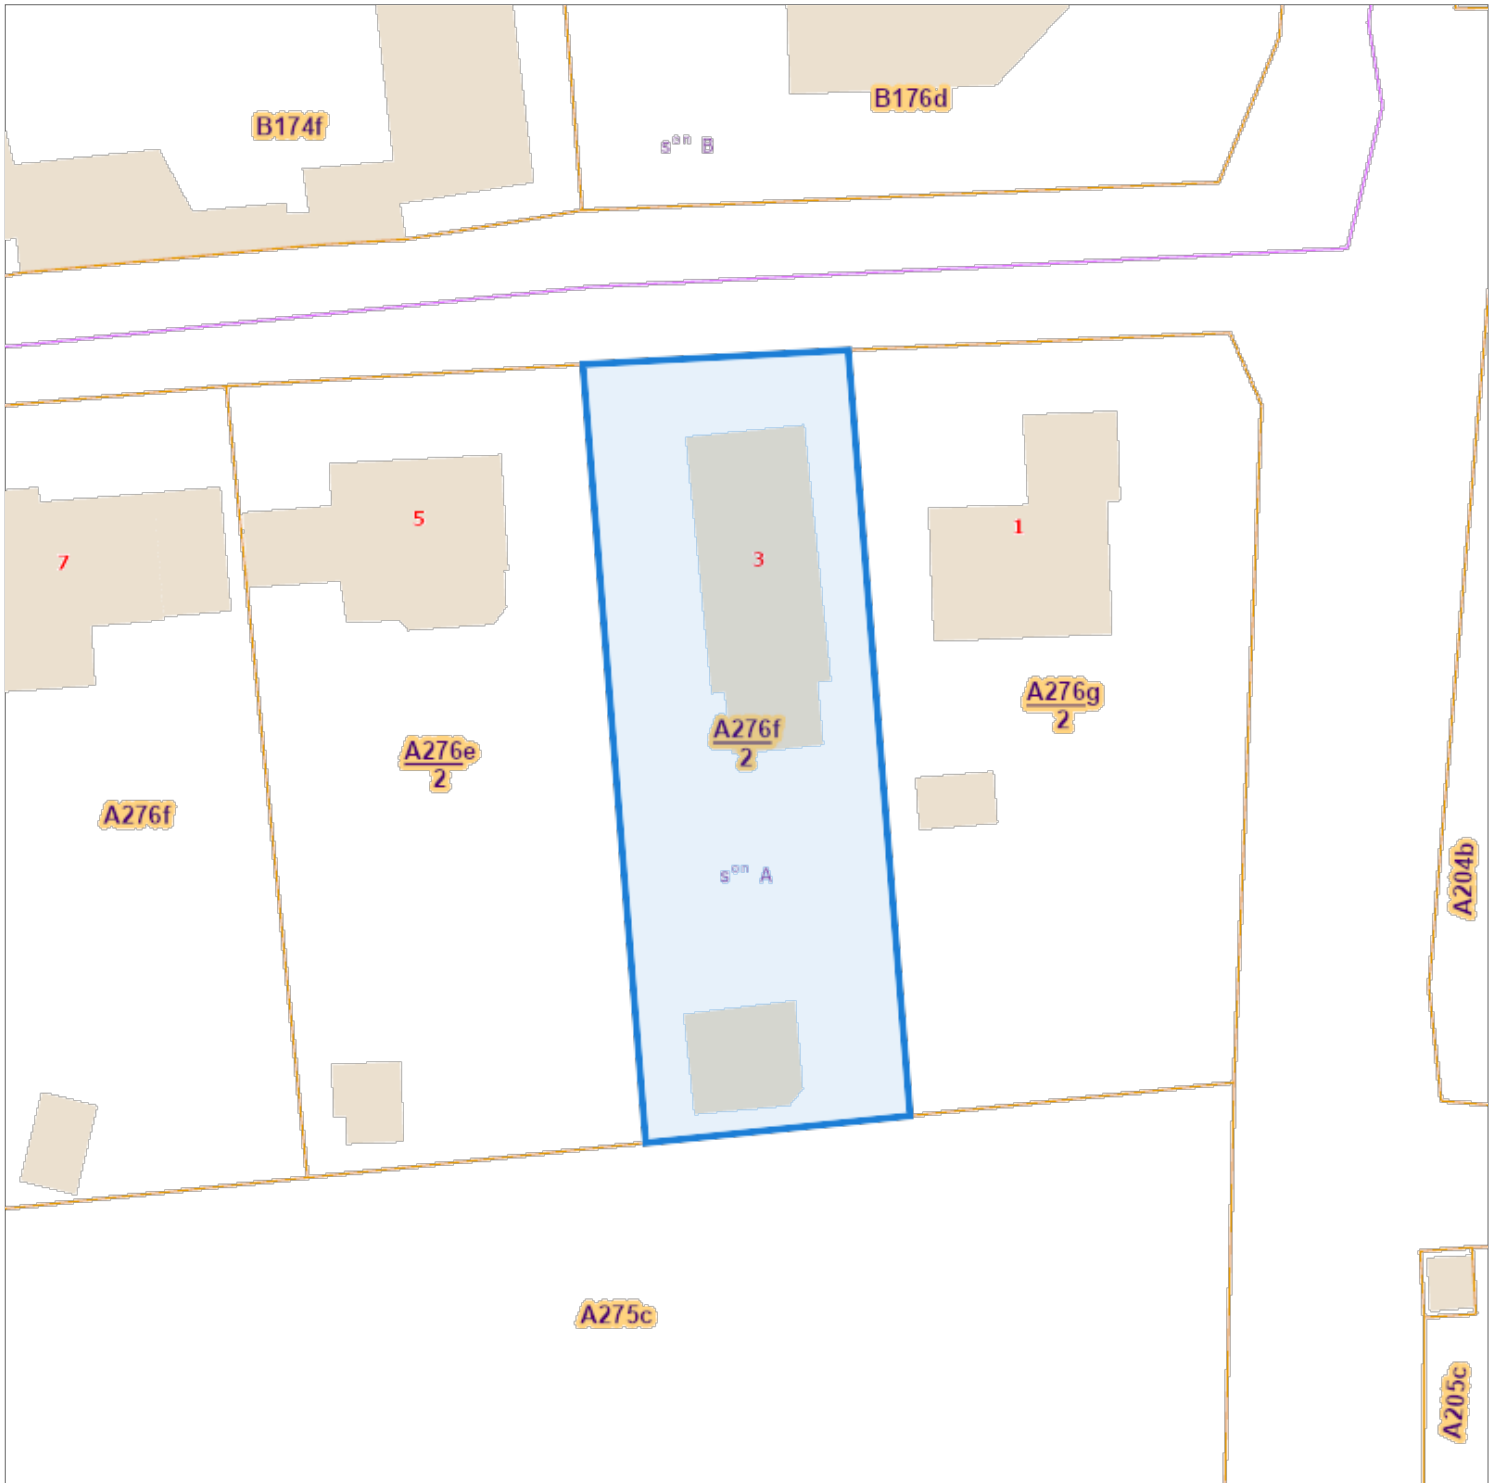

Recherche cadastrale

Situation la plus récente

Référence du dossier: 26-007336/001

Parcelles:

Echelle: 1:500

Capakey	Adresse	Identifié par
57005A0276/02F000	Rue de Bonneau 3, 7500 Barry	Capakey

L'AAPD, producteur de la banque de données contenant ces données bénéficie des droits de propriété intellectuelle mentionnés dans la loi du 30 juin 1994 concernant les droits d'auteur et droits voisins.