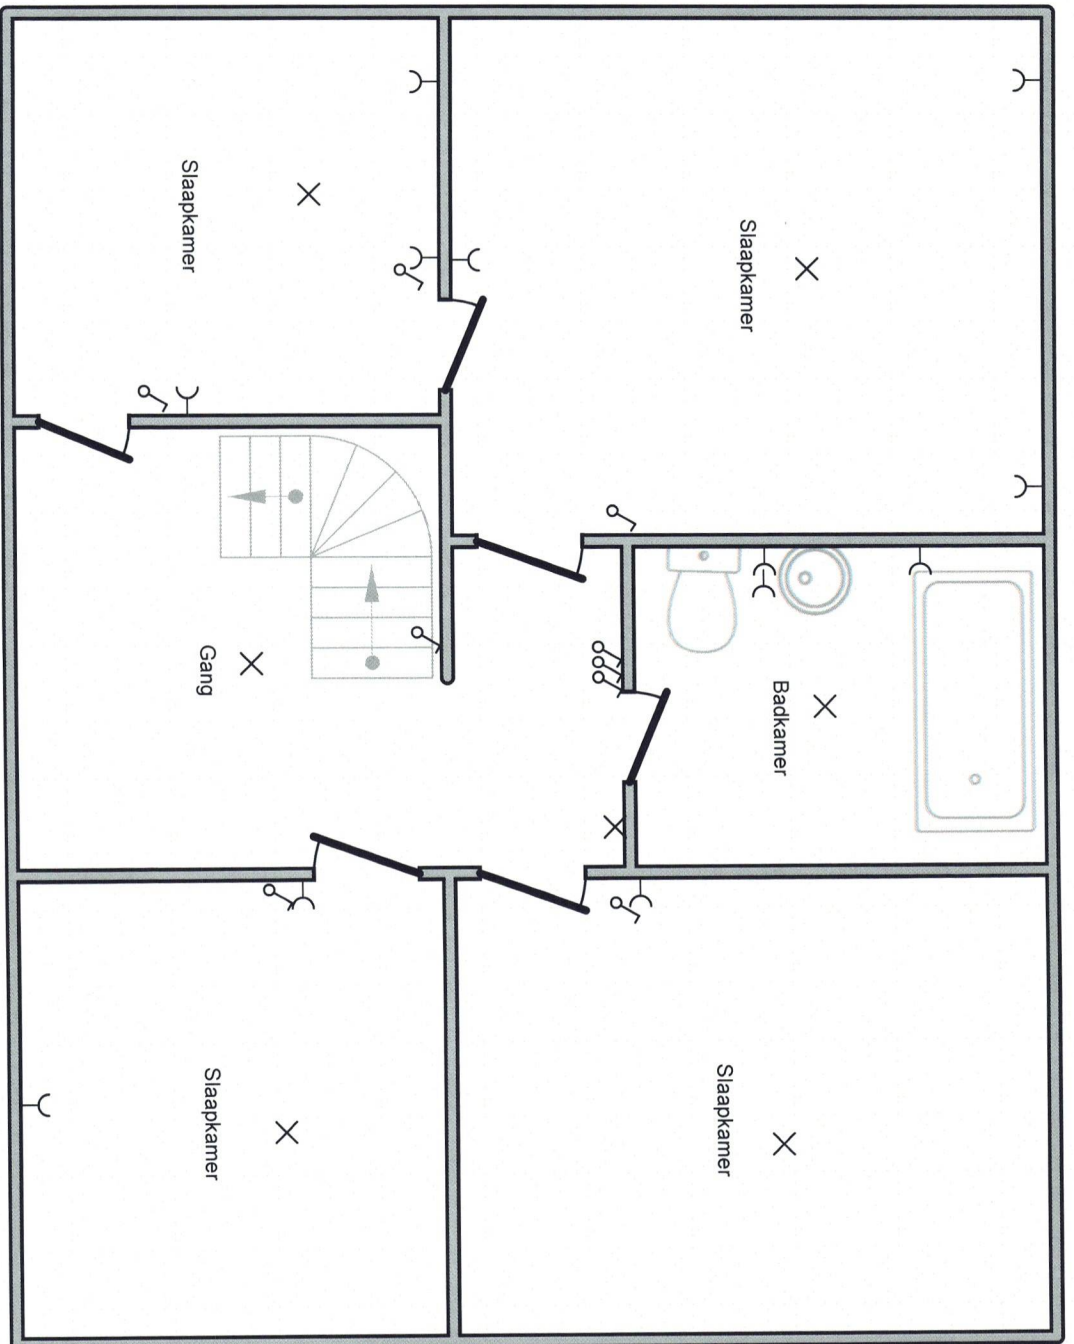

Plaats van de elektrische installatie

Installateur

p. 2/4
Situatieschema

2 x 230V ~ 50Hz

Plaats van de elektrische installatie

Installateur

p. 3/4
Situatieschema

2 x 230V ~ 50Hz

Plaats van de elektrische installatie

Installateur

p. 4/4
Situatieschema

2 x 230V ~ 50HZ