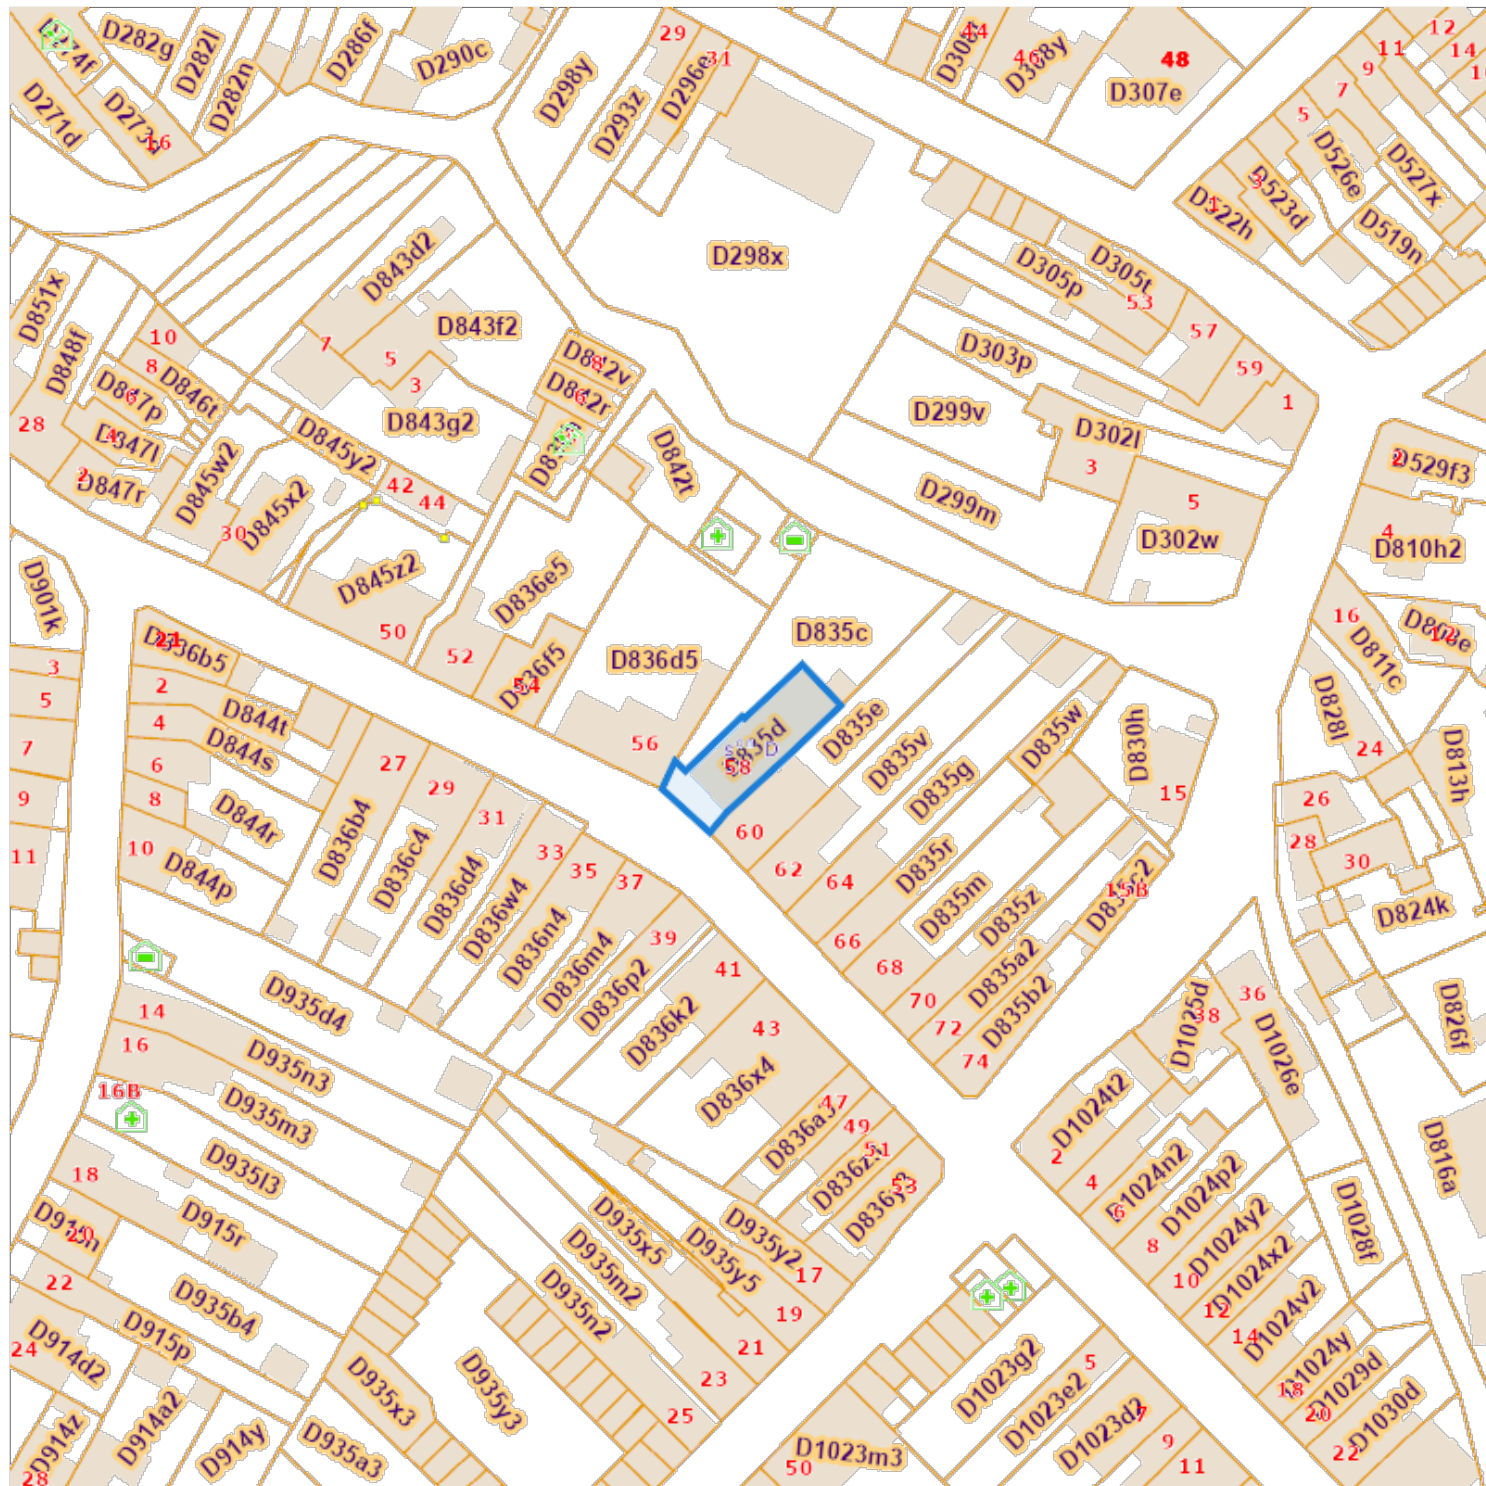

Recherche cadastrale

Situation fiscale

Parcelles:

Echelle: 1:1000

Capakey	Adresse	Identifié par
53020D0835/00D000	Rue du Marchu00E9 58, 7370 Dour	Capakey

L'AAPD, producteur de la banque de données contenant ces données bénéficie des droits de propriété intellectuelle mentionnés dans la loi du 30 juin 1994 concernant les droits d'auteur et droits voisins.