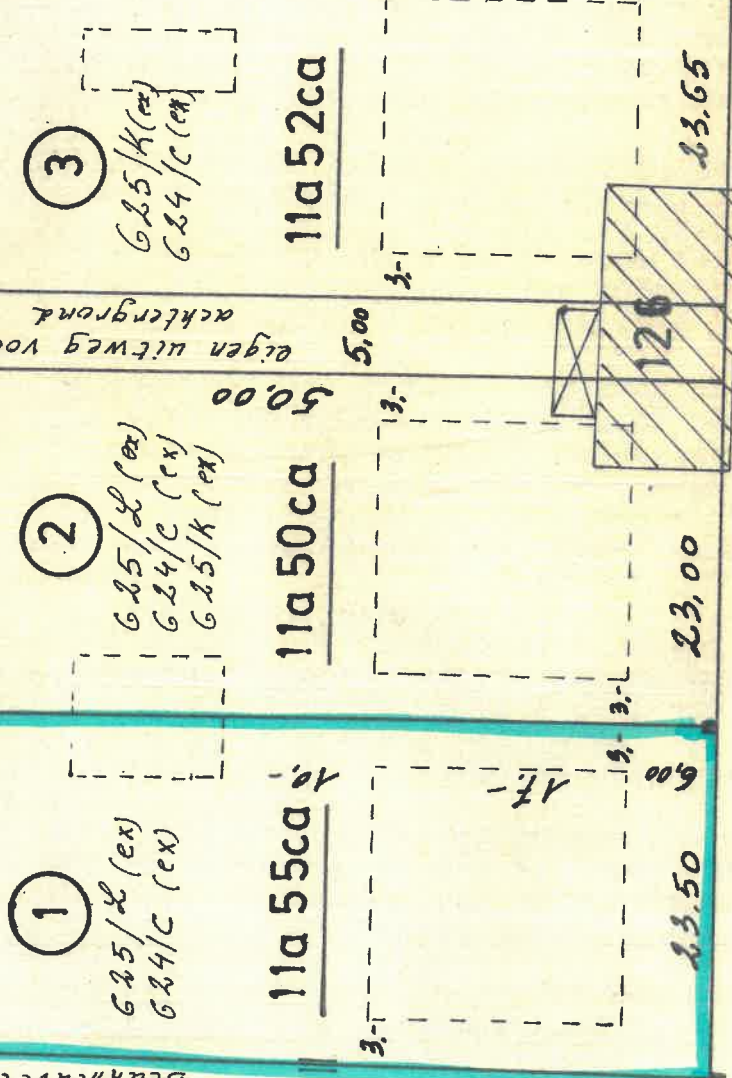

Baetens - Haemels I
Beukheuvel 180

Van Houtven - Tielemans E. J.
wed. en kinderen Duffel

[Signature]
Schaal 1:500

16 september 78
J. Vertommen
bouwlijn M. S. O. G.

Beukheuvel

rooilijn
6,50
7,50
as wegdijk