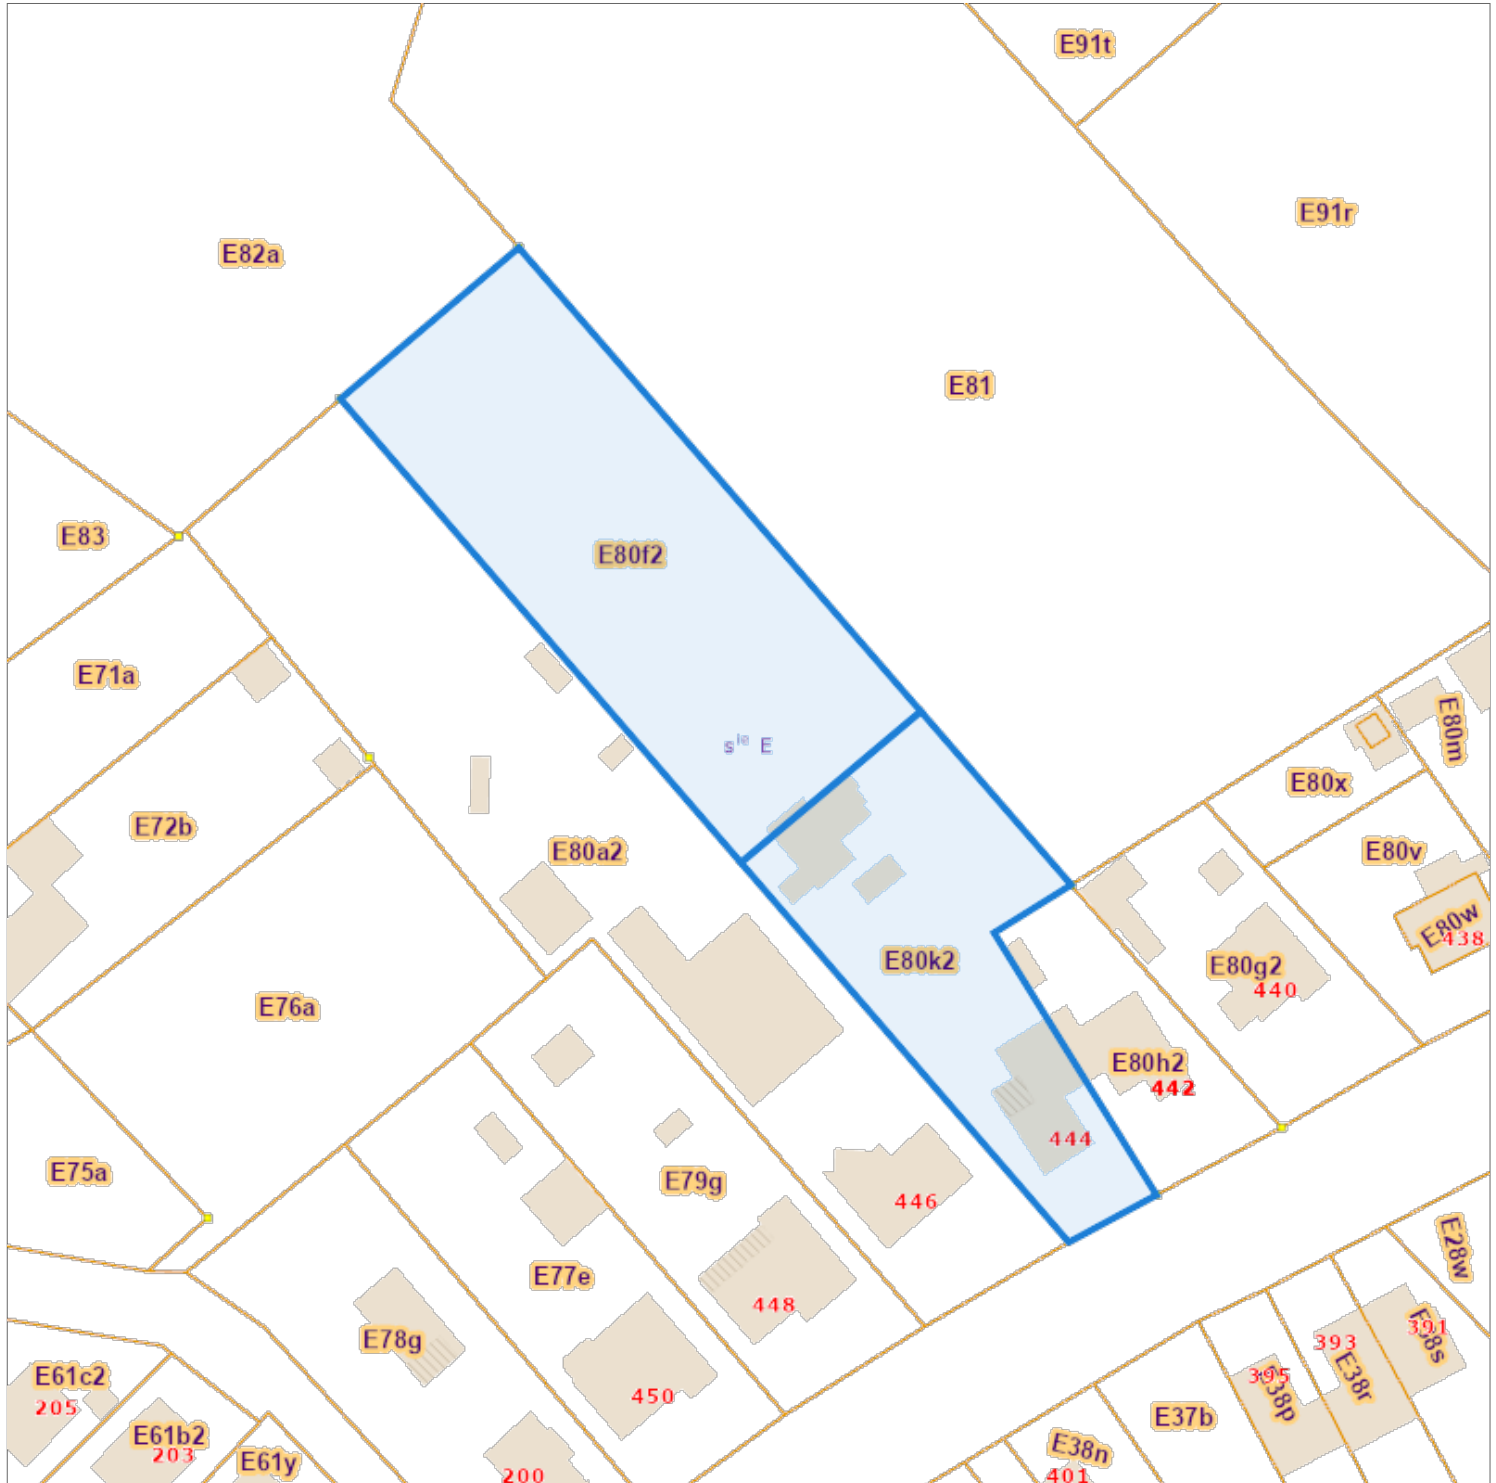

Opzoeking kadaster

Meest recente toestand

Referentie van het dossier: 2024-0565/004

Percelen:

Schaal: 1:1000

Capakey	Adres	Geïdentificeerd door
12393E0080/00F002	Mechelsesteenweg 444, 2500 Lier	Capakey
12393E0080/00K002	Mechelsesteenweg 444, 2500 Lier	Capakey