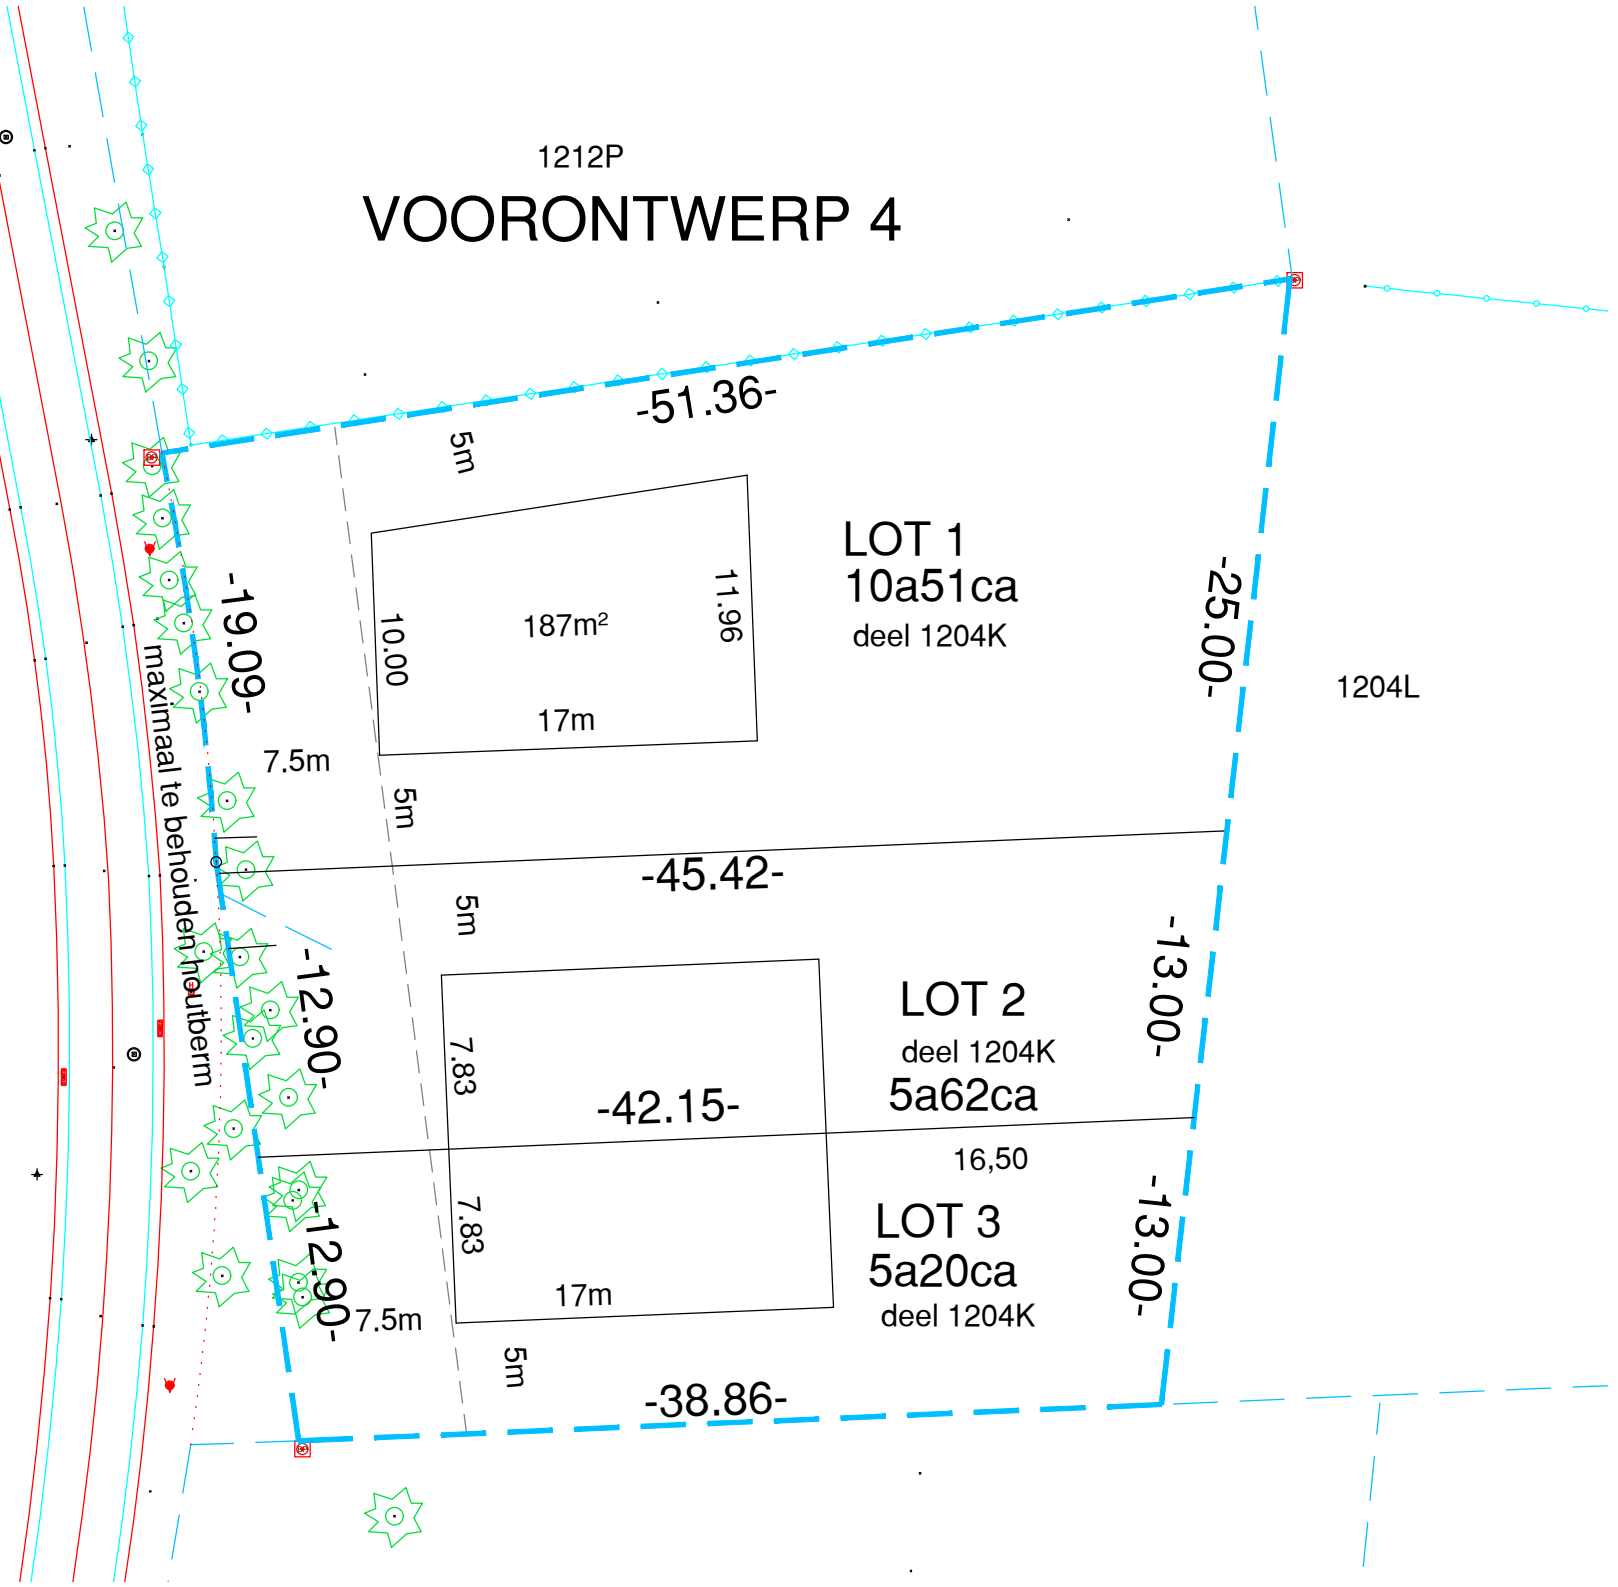

Maastrichterweg

1212P VOORONTWERP 4

maximaal te behouden houtborm

1204L