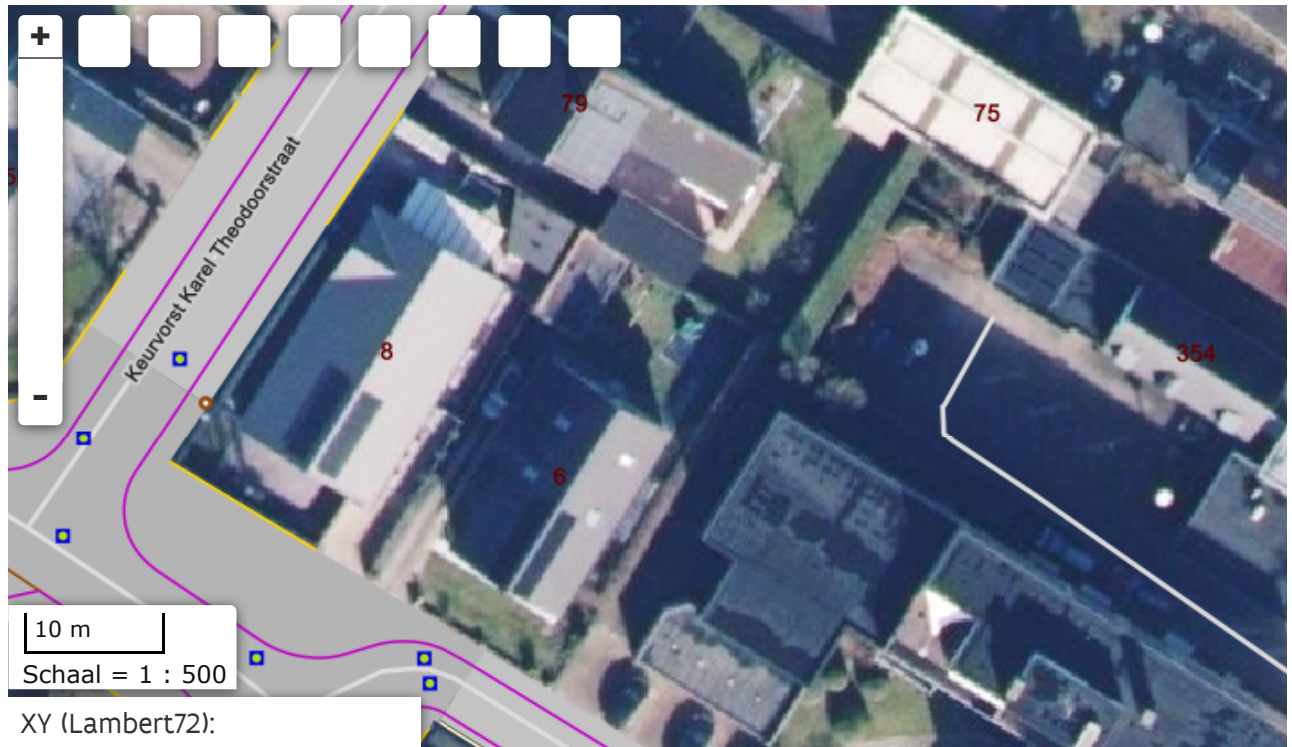

 [Middelpunten no regret zones \(PFAS\): alle](#)

Zoekterm is Torhoutse Steenweg 350, 8200 Brugge x

 [Profielen \(PFAS\): alle](#)

Zoekterm is Torhoutse Steenweg 350, 8200 Brugge x

 [Initiële inventaris brandweer\(oefen\)terreinen en incidenten \(PFAS\):](#)

alle

Zoekterm is Torhoutse Steenweg 350, 8200 Brugge x

Kaartbeeld instellen

Kaartlagen kiezen

Zoekresultaten

Selectie

Acties

Toon resultaten van: