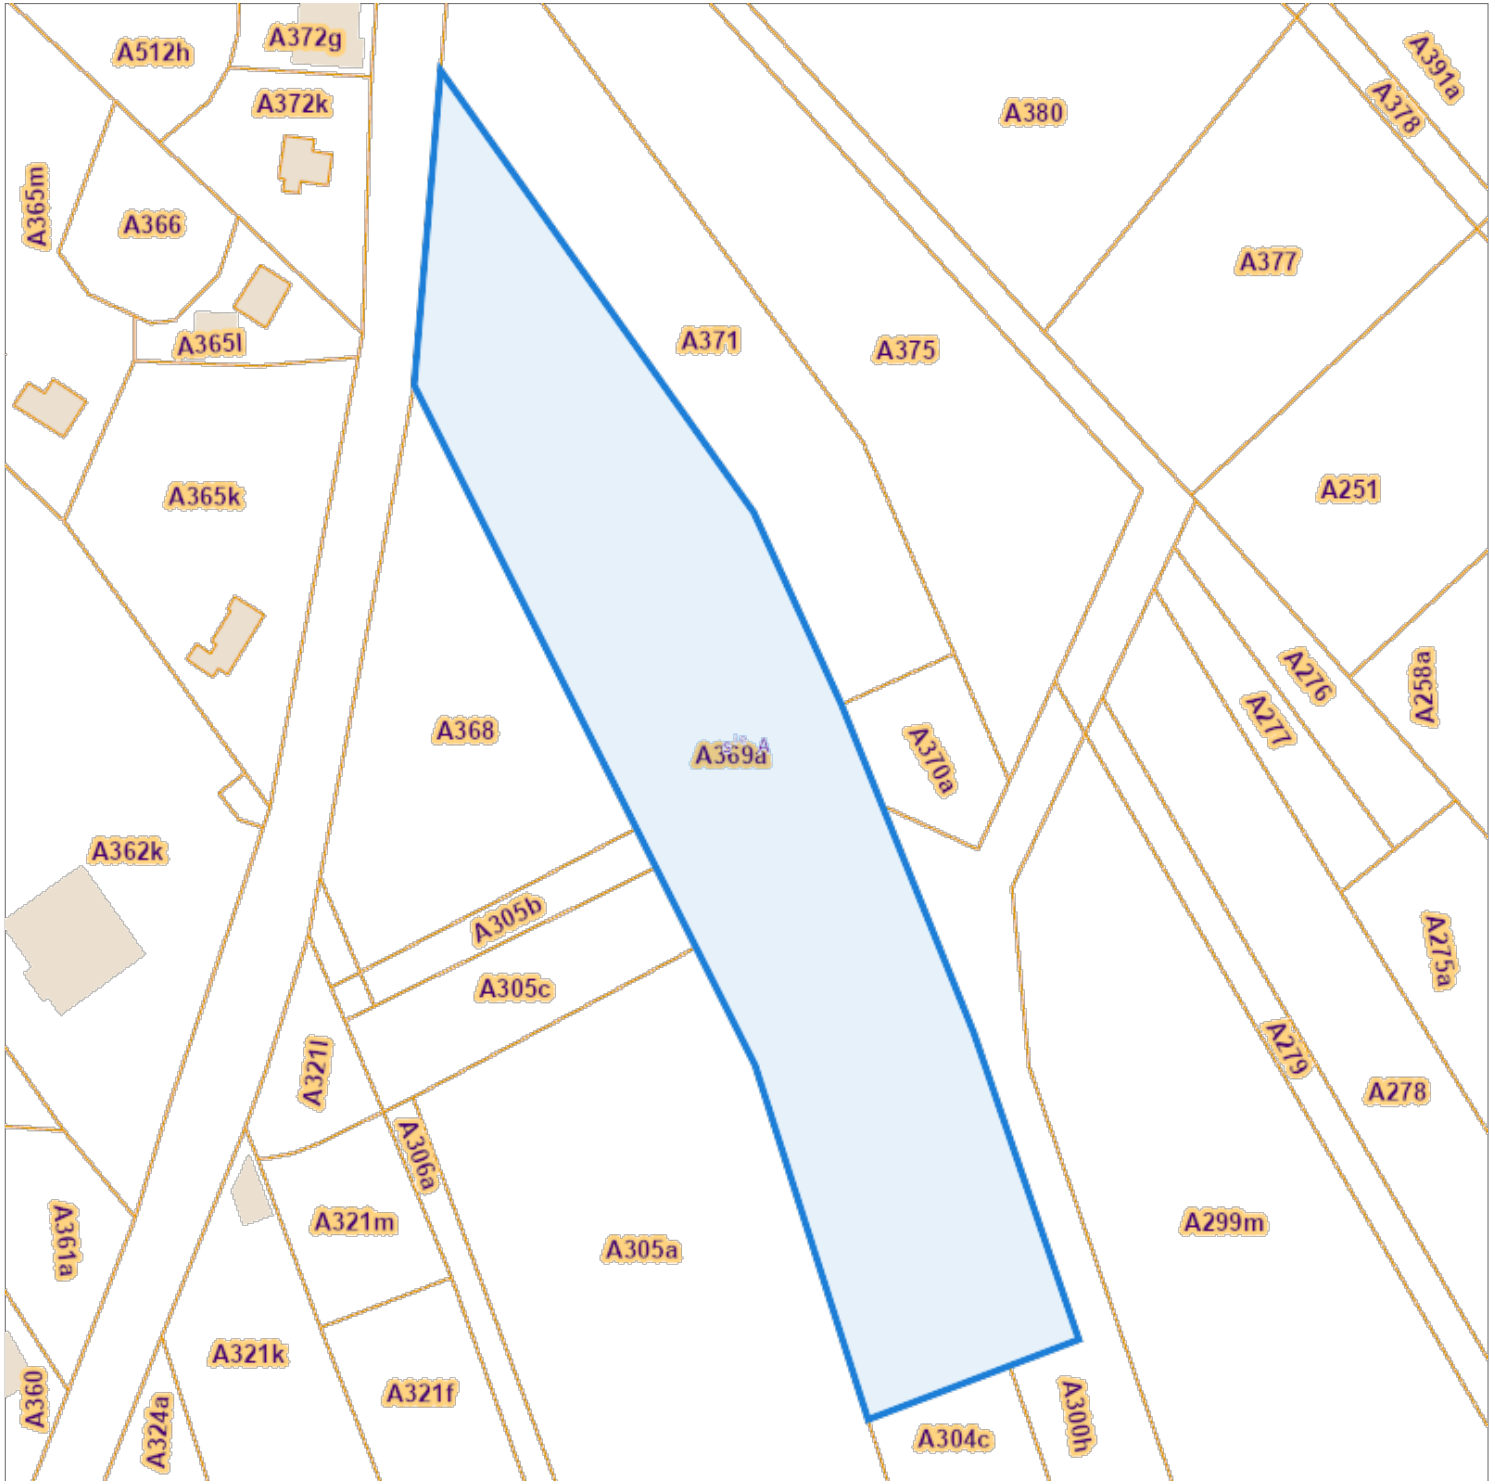

# Opzoeking kadaster

Meest recente toestand

Referentie van het dossier: 24-00-9124/001

Percelen:

Schaal: 1:1000

Capakey	Adres	Geïdentificeerd door
42003A0369/00A000	Oversprong, 9290 Berlare	Capakey

De AAPD, producent van de databank waarin deze gegevens zijn opgenomen, aanvaardt de intellectuele eigendomsrechten vermeld in de wet van 30 juni 1994 betreffende het auteursrecht en de naburige rechten.